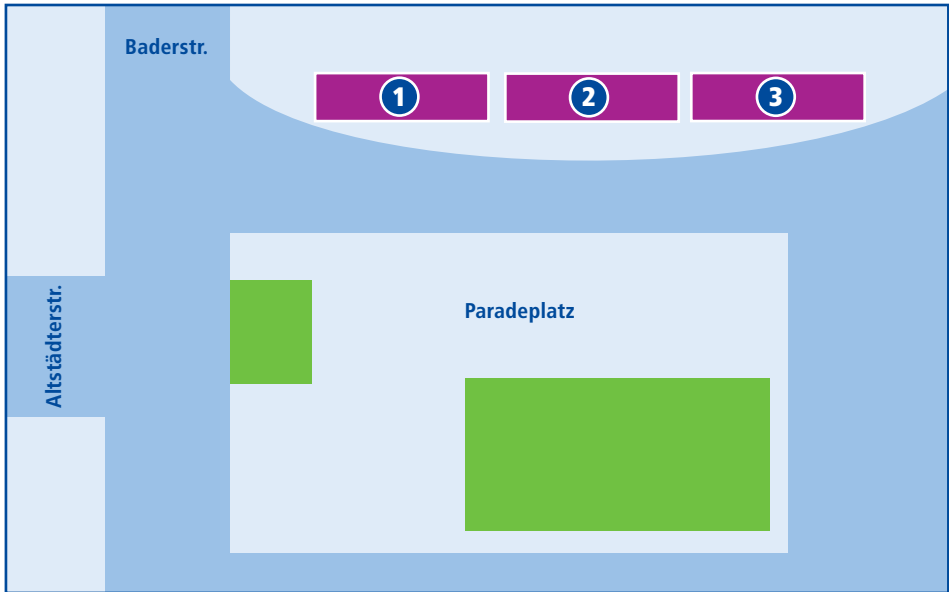

Bad Düben, Paradeplatz

Linie	Abfahrt in Richtung
1	 196 Krostitz – Leipzig Hbf.
	 238 Söllichau – Bad Schmiedeberg
	 A Stadtverkehr Bad Düben
2	 235 Pressel – Weidenhain – Zinna
	 236 Rundverkehr Pressel – Kossa – Durchwehna
	 239 Löbnitz
3	 210 Delitzsch
	 230 Rote Jahne – Wöllnau – Battaune
	 232 Laußig – (Rote Jahne –) Mörtitz – Eilenburg
	 233 Hohenprießnitz – Eilenburg