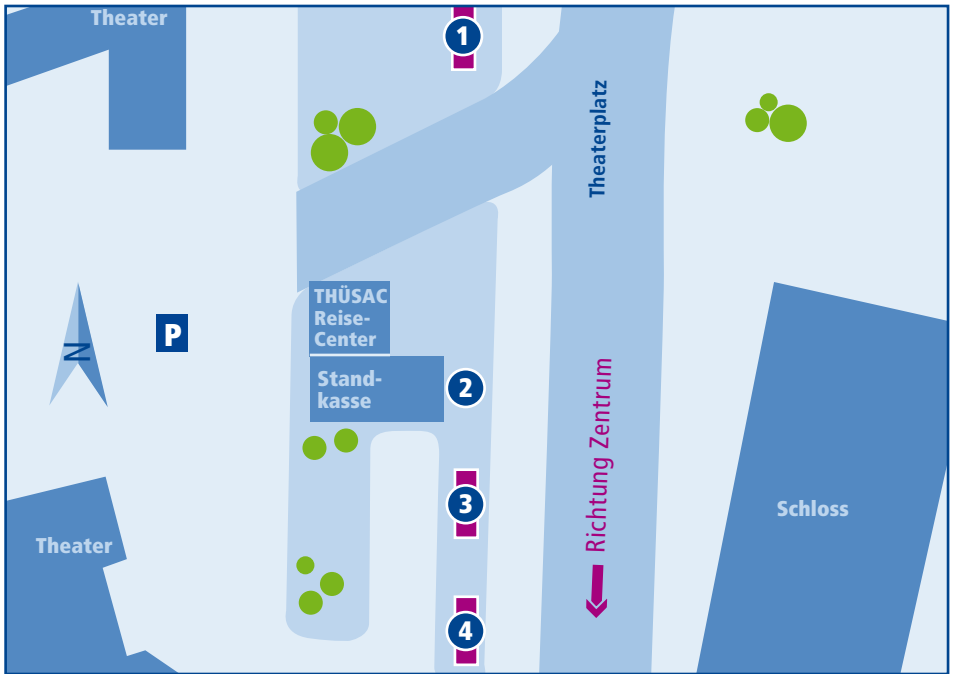

# Altenburg, Theater

	Linie	Abfahrt in Richtung
1	401	Schelditz–Tegwitz–Posa
	406	Rositz–Wintersdorf–Meuselwitz–Prößdorf–Lucka
	409	Rositz–Zechau–Meuselwitz
	412	Rositz–Meuselwitz–Lucka–Leipzig
	413	Rositz–Meuselwitz–Lucka
	416	Rositz–Zechau–Meuselwitz–Lucka

2	350	Großtöbnitz–Schmölln
	356	Lumpzig–Schmölln
	404	Mehna–Meuselwitz

	Linie	Abfahrt in Richtung
3	301	Lgl.-Niederhain–Wolperndorf/Neuenmörbitz
	325	Ehrenhain–Engertsdorf–Waldenburg
	328	Gösdorf–Göbnitz–Schmölln
	358	Göbnitz/Mockzig

## Stadtverkehr

4	I	Klinikum
	L	Lerchenberg
	S	Südost/Nord
	W	Gerar Str./Bahnhof
	Z	(Klinikum)/Südost