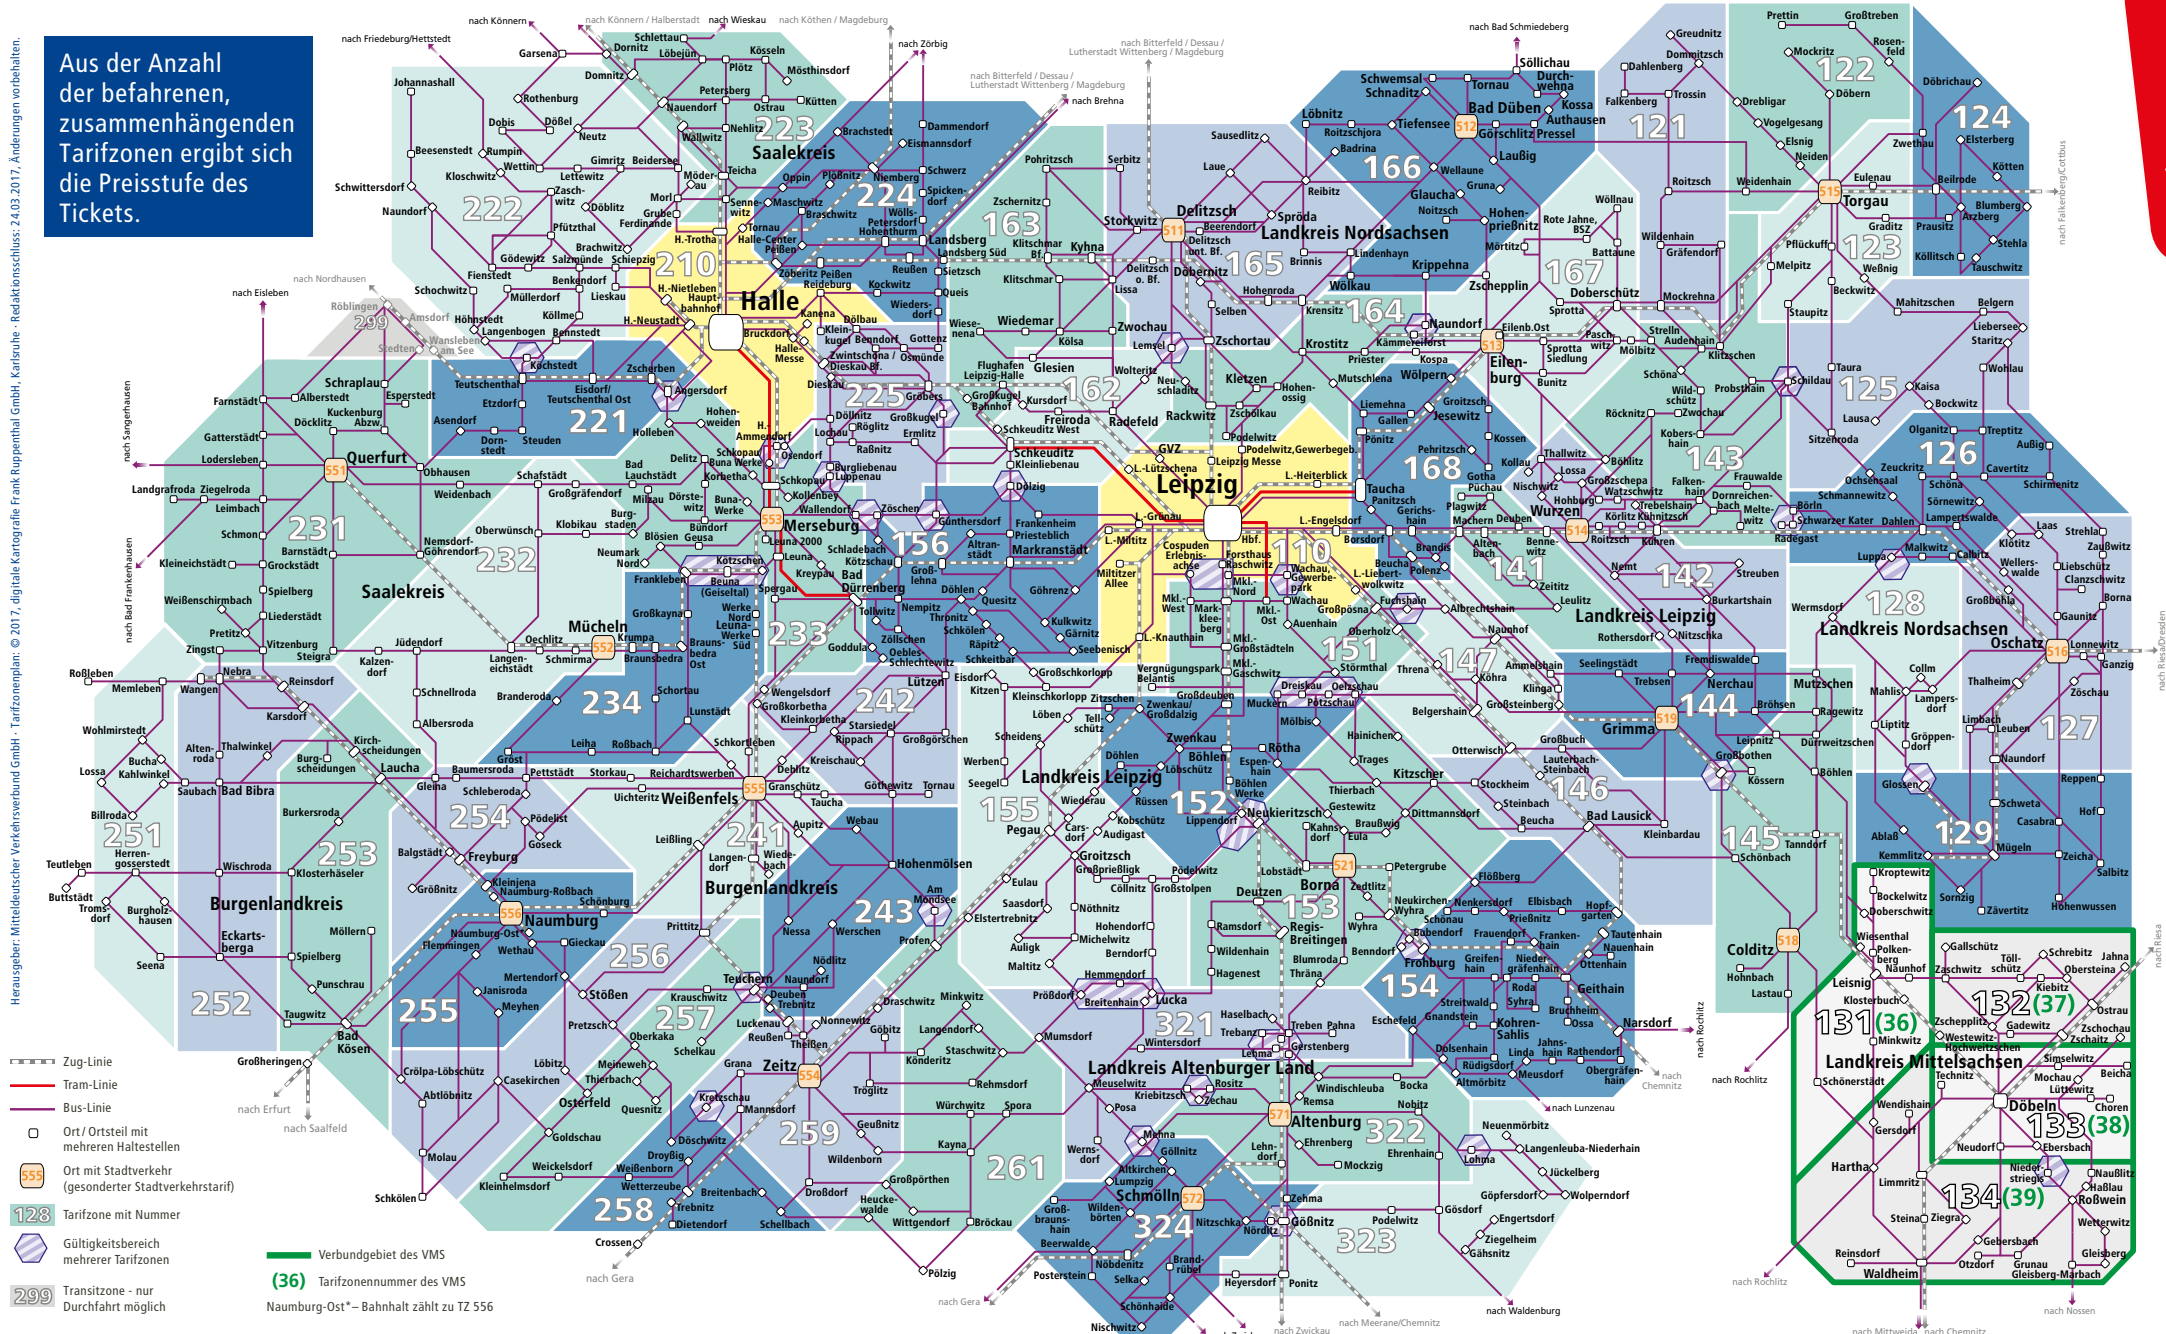

Tarifzonenplan

Aus der Anzahl der befahrenen, zusammenhängenden Tarifzonen ergibt sich die Preisstufe des Tickets.

Im MDV gilt Ihr Verbundticket für

Weitere Informationen am MDV-Infotelefon 0341 9135 3591 oder unter mdv.de

Ab 1. August 2017