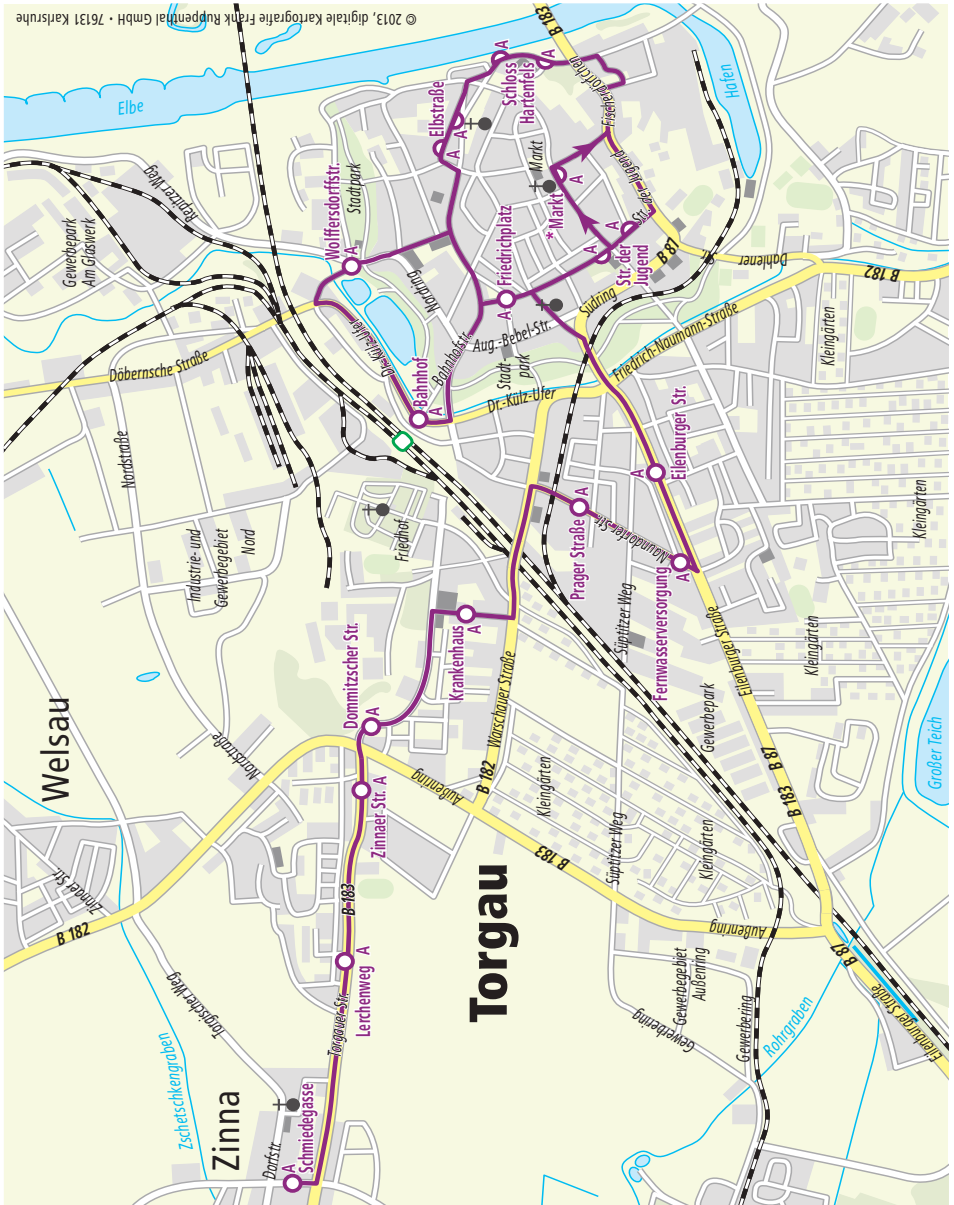

Stadtplan Torgau

* Die Haltestelle „Markt“ kann bis voraussichtlich Dezember 2016 aufgrund von Bauarbeiten nicht bedient werden.