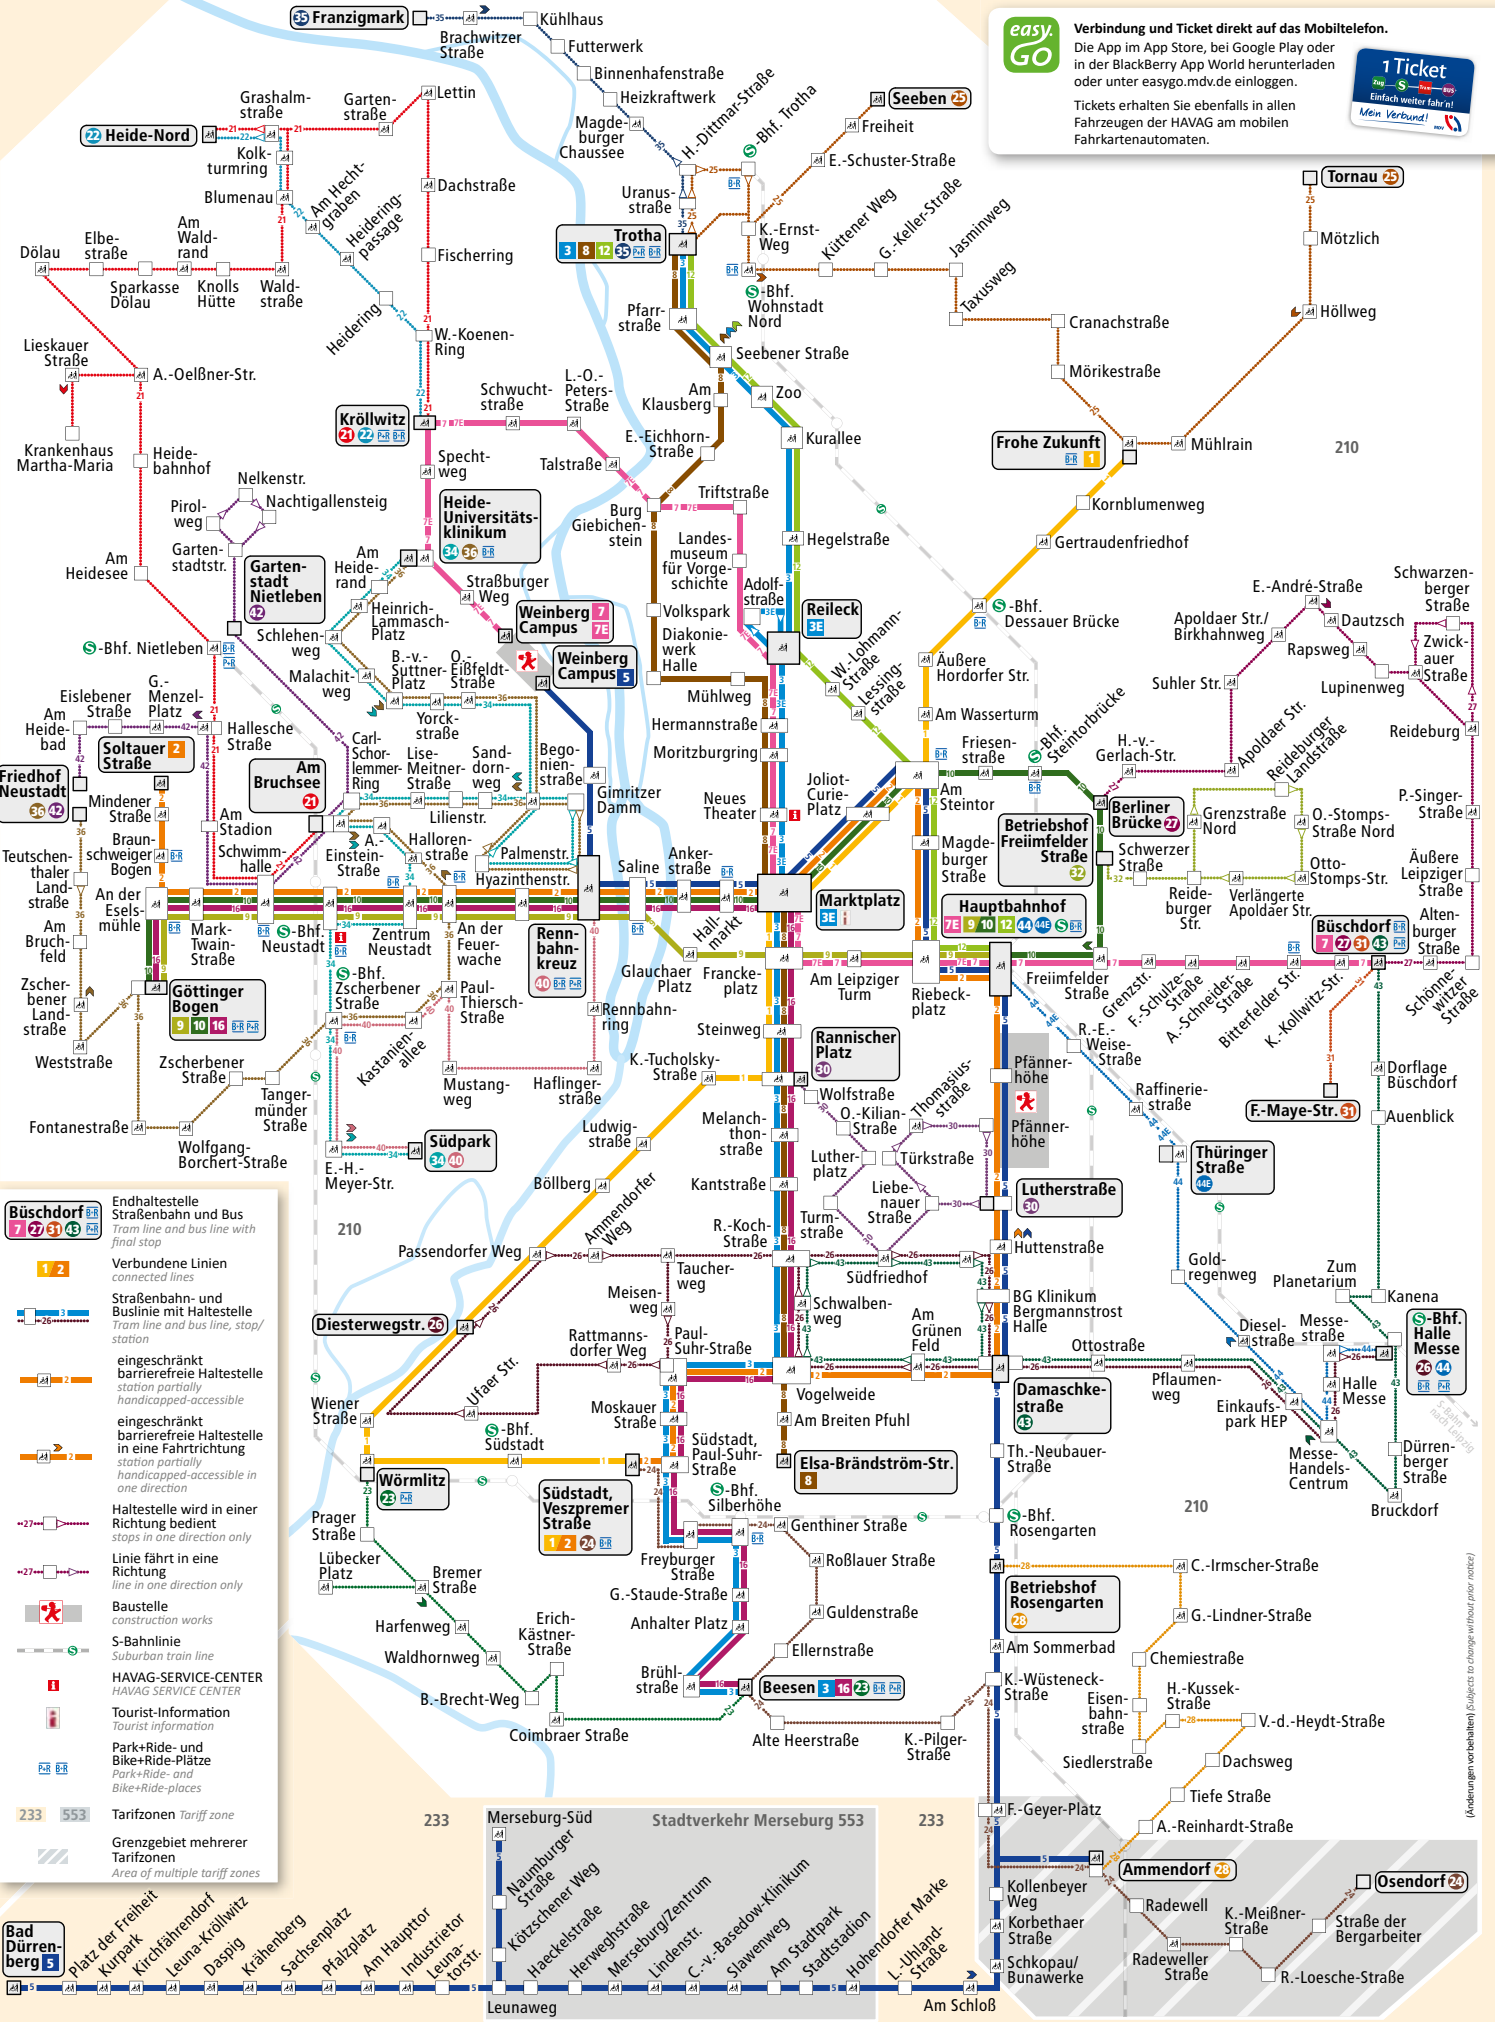

Verbindung und Ticket direkt auf das Mobiltelefon.

Die App im App Store, bei Google Play oder in der BlackBerry App World herunterladen oder unter easygo.mdv.de einloggen.

Tickets erhalten Sie ebenfalls in allen Fahrzeugen der HAVAG am mobilen Fahrkartenautomaten.

- **Buschdorf** 7 27 31 43 55
- **1 2** Verbundene Linien connected lines
- **3** Straßenbahn- und Buslinie mit Haltestelle Tram line and bus line, stop/station
- **7** eingeschränkt barrierefreie Haltestelle station partially handicapped-accessible
- **21** eingeschränkt barrierefreie Haltestelle in eine Fahrtrichtung station partially handicapped-accessible in one direction
- **27** Haltestelle wird in einer Richtung bedient stops in one direction only
- **27** Linie fährt in eine Richtung line in one direction only
- **BA** Baustelle construction works
- **S** S-Bahnlinie Suburban train line
- **HAVAG-SERVICE-CENTER** HAVAG SERVICE CENTER
- **TI** Tourist-Information Tourist information
- **BR** Park+Ride- und Bike+Ride-Plätze Park+Ride- and Bike+Ride-places
- **233 553** Tarifzonen Tariff zone
- **///** Grenzgebiet mehrerer Tarifzonen Area of multiple tariff zones