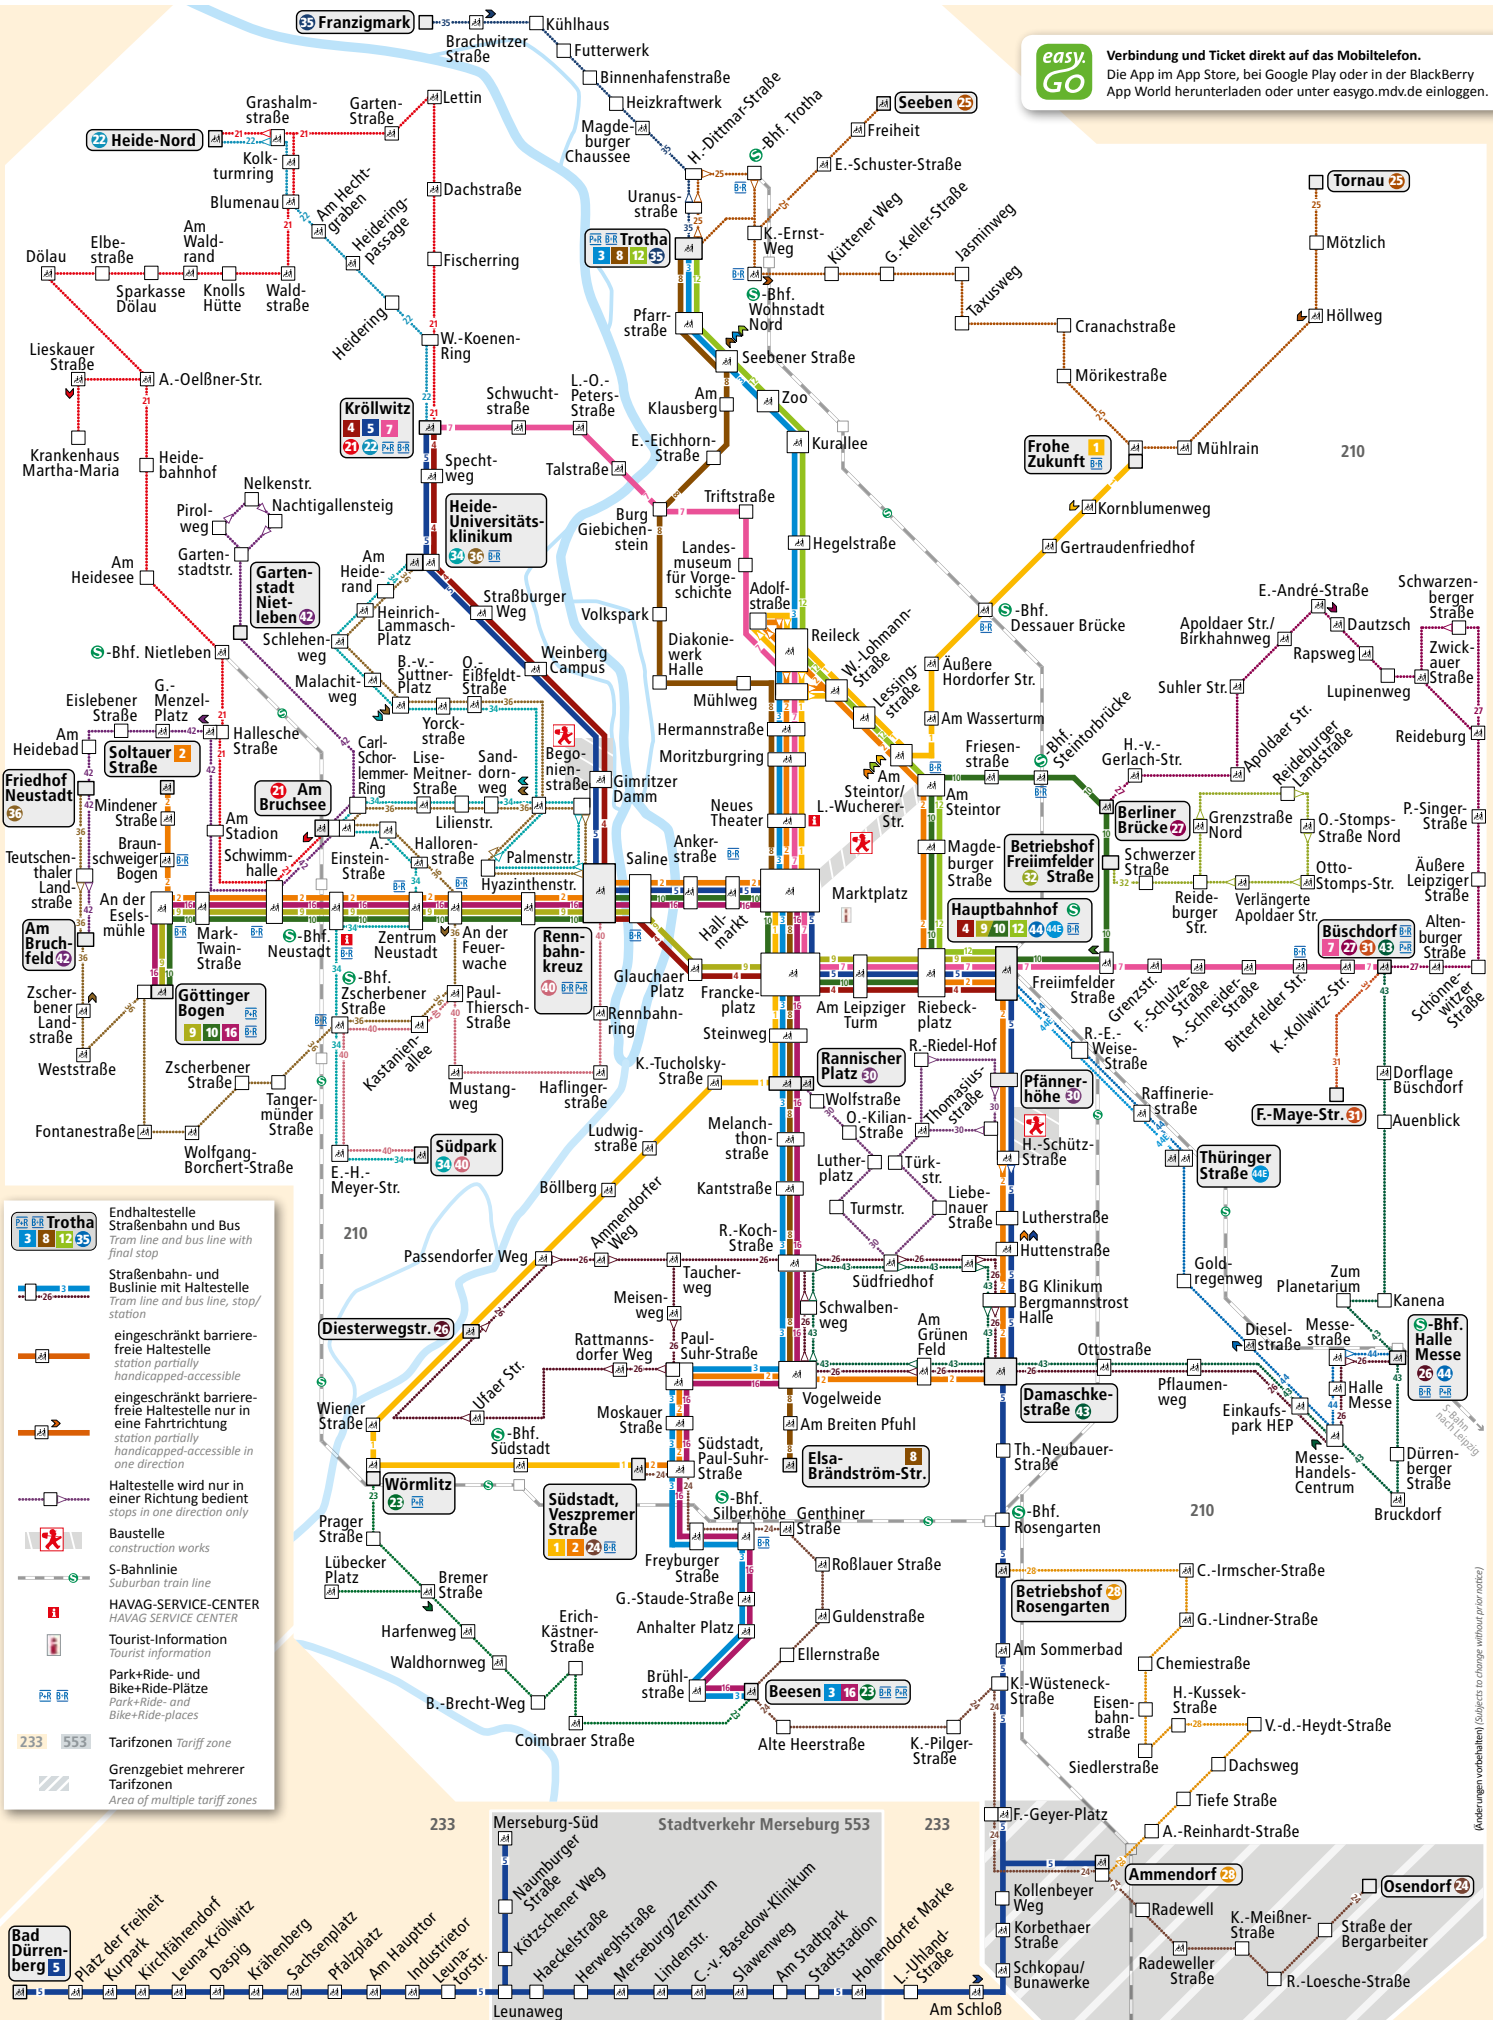

Verbindung und Ticket direkt auf das Mobiltelefon.
Die App im App Store, bei Google Play oder in der BlackBerry App World herunterladen oder unter easygo.mdv.de einloggen.

Endhaltestelle Straßenbahn und Bus
Tram line and bus line with final stop

Straßenbahn- und Buslinie mit Haltestelle
Tram line and bus line, stop/station

eingeschränkt barrierefreie Haltestelle
station partially handicapped-accessible

eingeschränkt barrierefreie Haltestelle nur in eine Fahrtrichtung
station partially handicapped-accessible in one direction

Haltestelle wird nur in einer Richtung bedient
stop in one direction only

Baustelle
construction works

S-Bahnlinie
Suburban train line

HAVAG-SERVICE-CENTER
HAVAG SERVICE CENTER

Tourist-Information
Tourist information

Park+Ride- und Bike+Ride-Plätze
Park+Ride- and Bike+Ride-places

233 553
Tarifzonen Tariff zone

Grenzgebiet mehrerer Tarifzonen
Area of multiple tariff zones