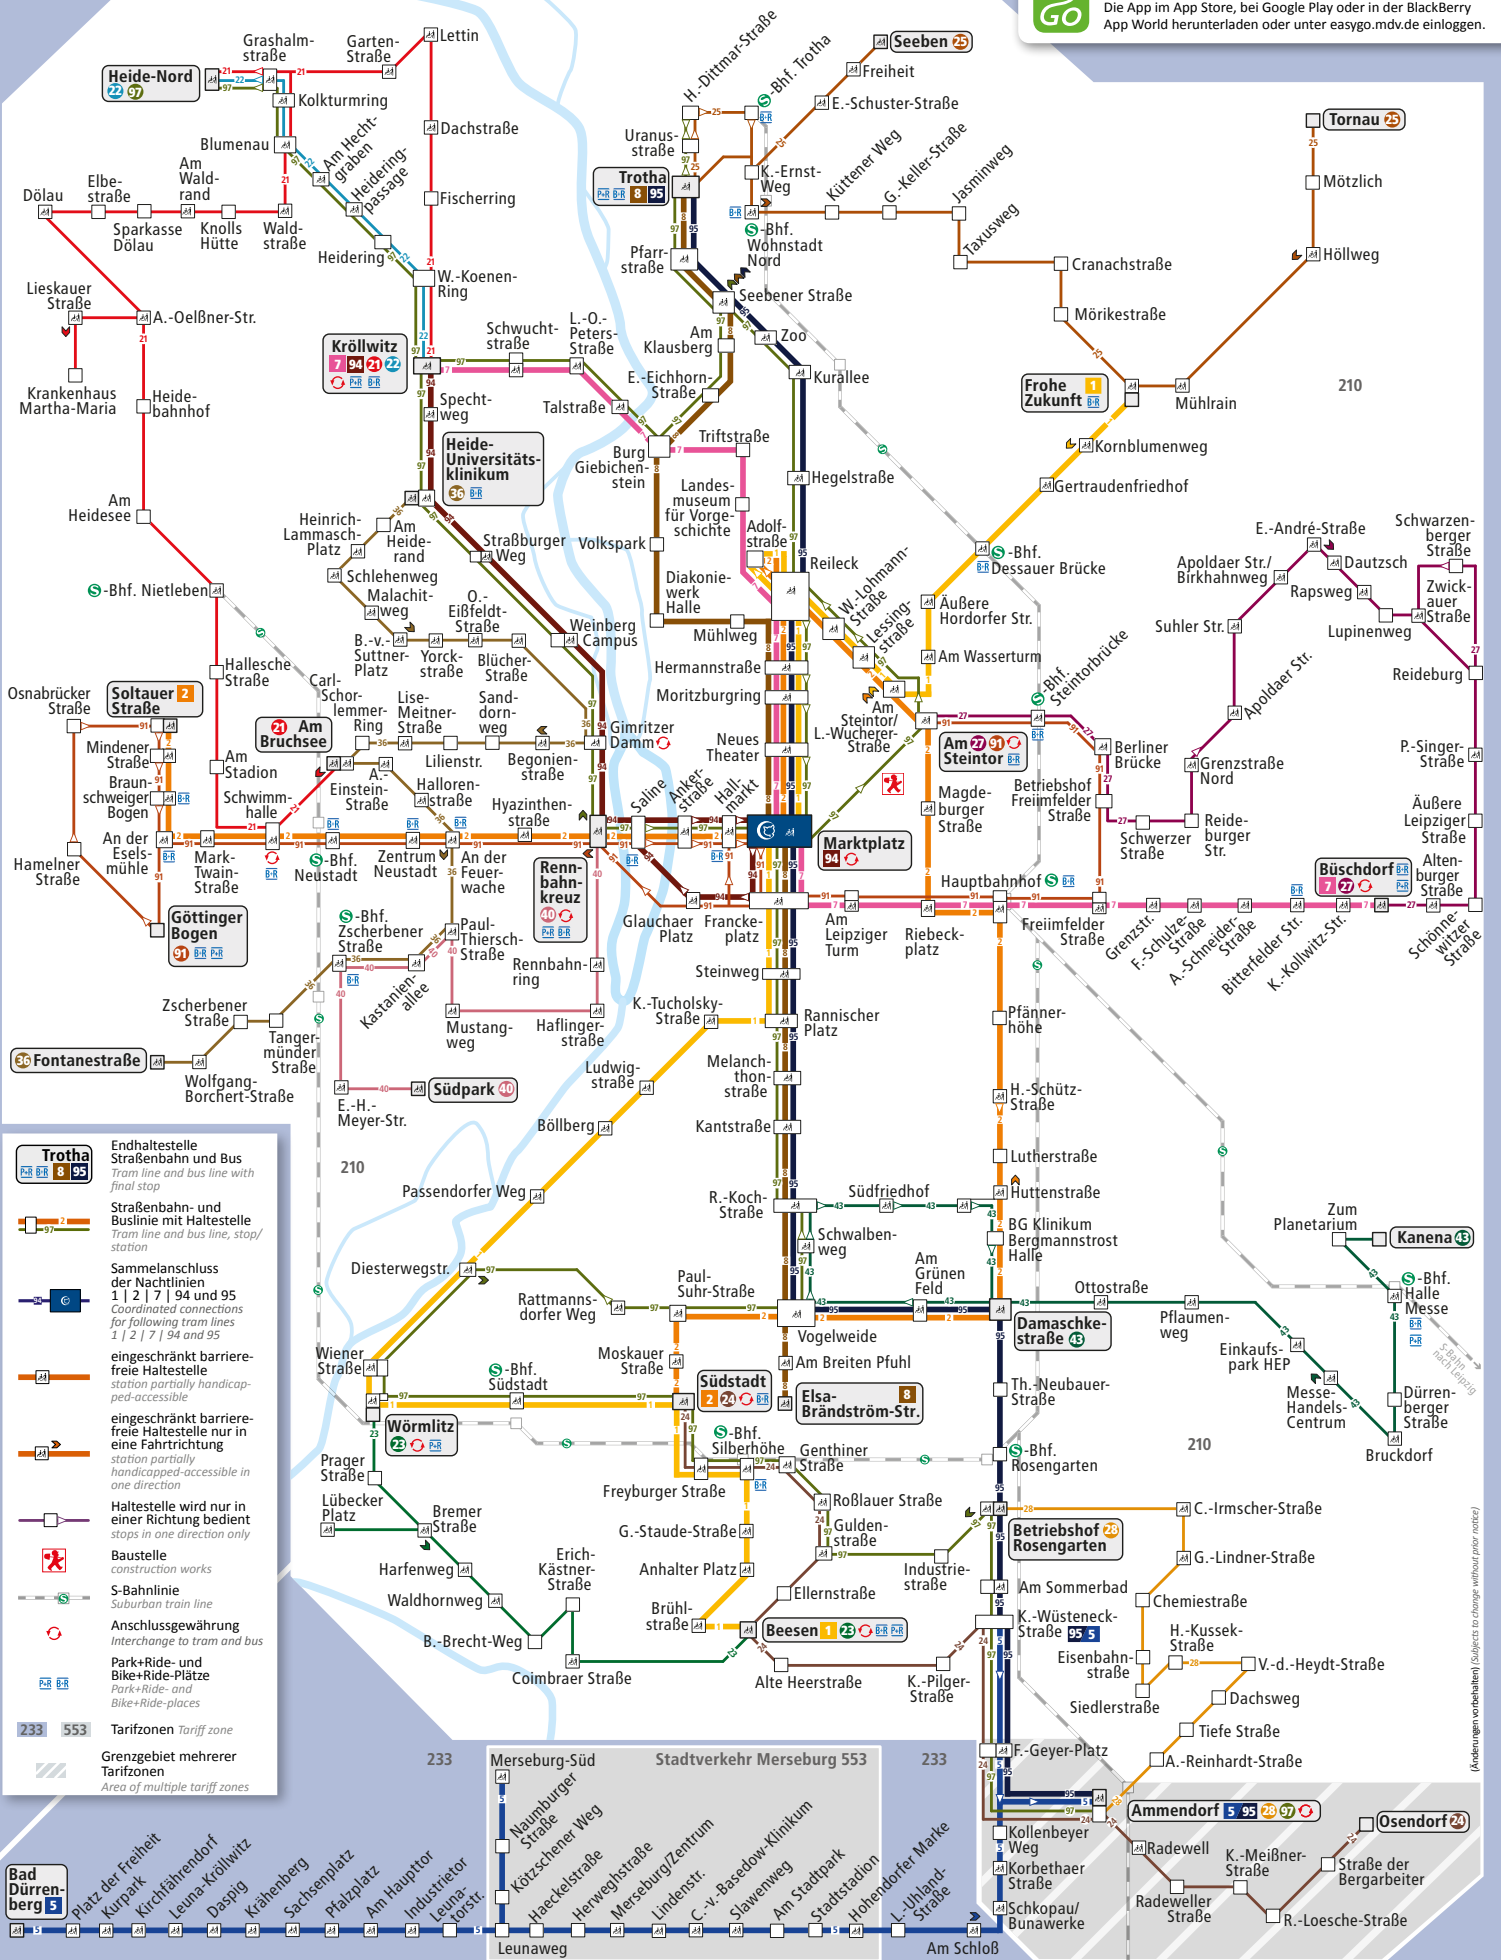

Verbindung und Ticket direkt auf das Mobiltelefon.
Die App im App Store, bei Google Play oder in der BlackBerry App World herunterladen oder unter easygo.mdv.de einloggen.

- Endhaltestelle Straßenbahn und Bus
  Tram line and bus line with final stop
- Straßenbahn- und Buslinie mit Haltestelle
  Tram line and bus line, stop/station
- Sammelanschluss der Nachtlinien
  1 | 2 | 7 | 94 und 95
  Coordinated connections for following tram lines
  1 | 2 | 7 | 94 and 95
- eingeschränkt barrierefreie Haltestelle
  station partially handicapped-accessible
- eingeschränkt barrierefreie Haltestelle nur in eine Fahrrichtung
  station partially handicapped-accessible in one direction
- Haltestelle wird nur in einer Richtung bedient
  stops in one direction only
- Baustelle
  construction works
- S-Bahnlinie
  Suburban train line
- Anschlussgewährung
  Interchange to tram and bus
- Park+Ride- und Bike+Ride-Plätze
  Park+Ride- and Bike+Ride-places
- Tariffzonen
  Tariff zone
- Grenzgebiet mehrerer Tariffzonen
  Area of multiple tariff zones