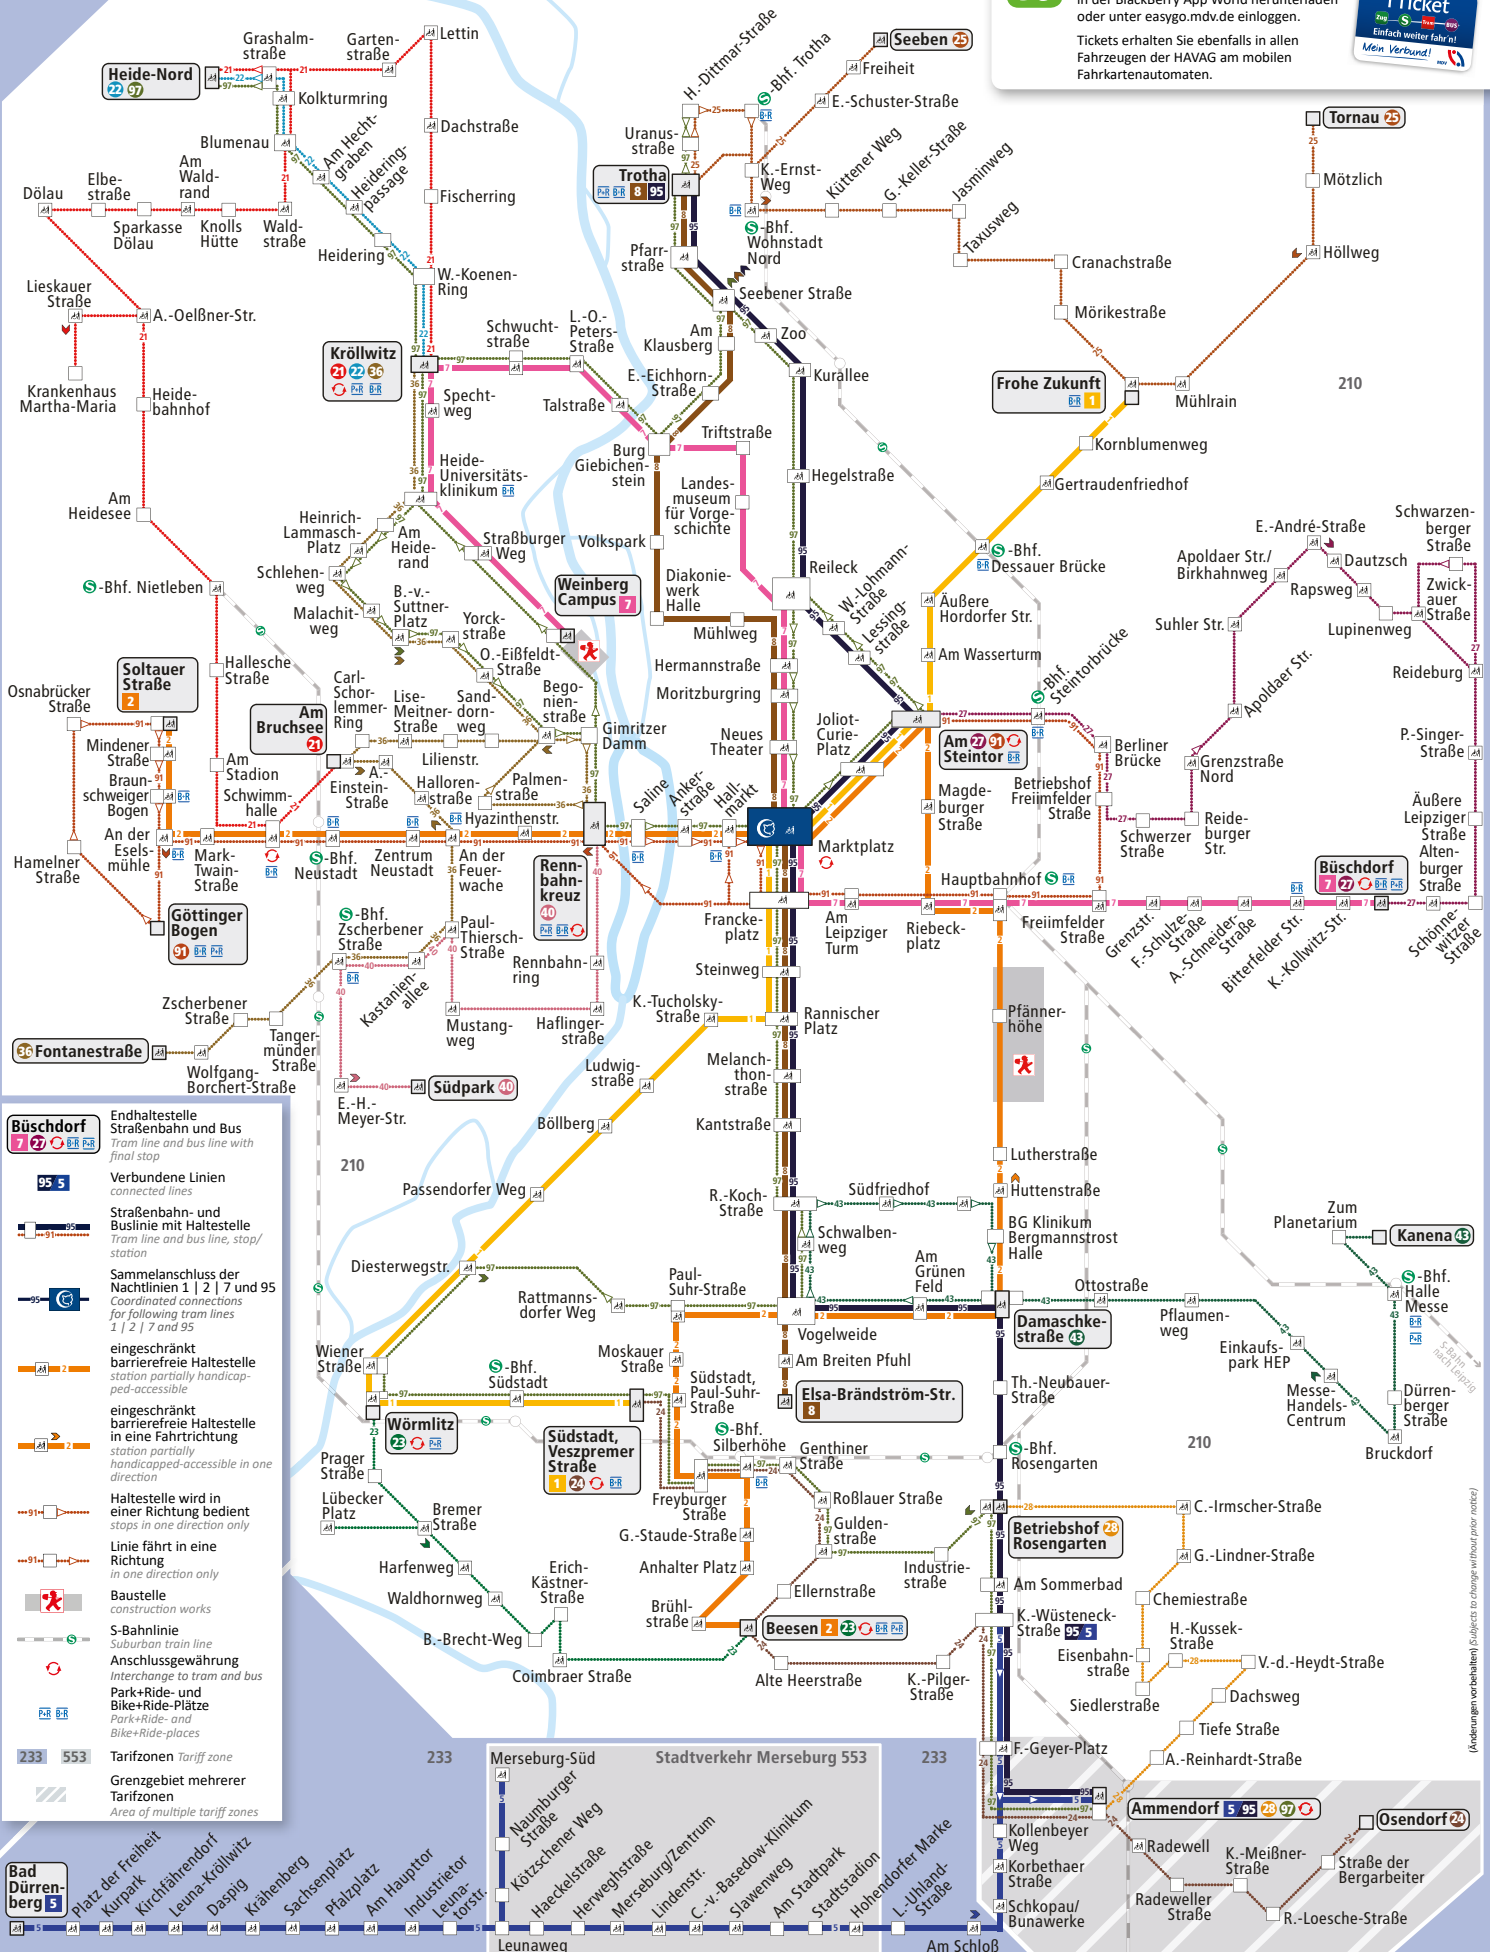

Linienetzplan Nacht

Network map for night-time service

Baustellen construction works: Gimritzer Damm und Merseburger Straße Nord
gültig ab vsl. 06. Mai 2019 valid from 06 May 2019

<https://havag.com/fahrplan/liniennetz-und-tarifzonenplan>

Verbindung und Ticket direkt auf das Mobiltelefon.

Die App im App Store, bei Google Play oder in der BlackBerry App World herunterladen oder unter easygo.mdv.de einloggen.

Tickets erhalten Sie ebenfalls in allen Fahrzeugen der HAVAG am mobilen Fahrkartenautomaten.

Büschdorf Endhaltestelle Straßenbahn und Bus
Tram line and bus line with final stop

95 5 Verbundene Linien
connected lines

95 Straßenbahn- und Buslinie mit Haltestelle
Tram line and bus line, stop/station

95 Sammelschluss der Nachtlinien 1 | 2 | 7 und 95
Coordinated connections for following tram lines 1 | 2 | 7 and 95

AI eingeschränkt barrierefreie Haltestelle
station partially handicapped-accessible

AI eingeschränkt barrierefreie Haltestelle in eine Fahrtrichtung
station partially handicapped-accessible in one direction

91 Haltestelle wird in einer Richtung bedient
stops in one direction only

91 Linie fährt in eine Richtung
in one direction only

X Baustelle
construction works

S S-Bahnlinie
Suburban train line

95 95 Anschlussgewährung
Interchange to tram and bus

95 95 Park+Ride- und Bike+Ride-Plätze
Park+Ride- and Bike+Ride-places

233 553 Tarifzonen
Tariff zones

233 553 Grenzgebiet mehrerer Tarifzonen
Area of multiple tariff zones