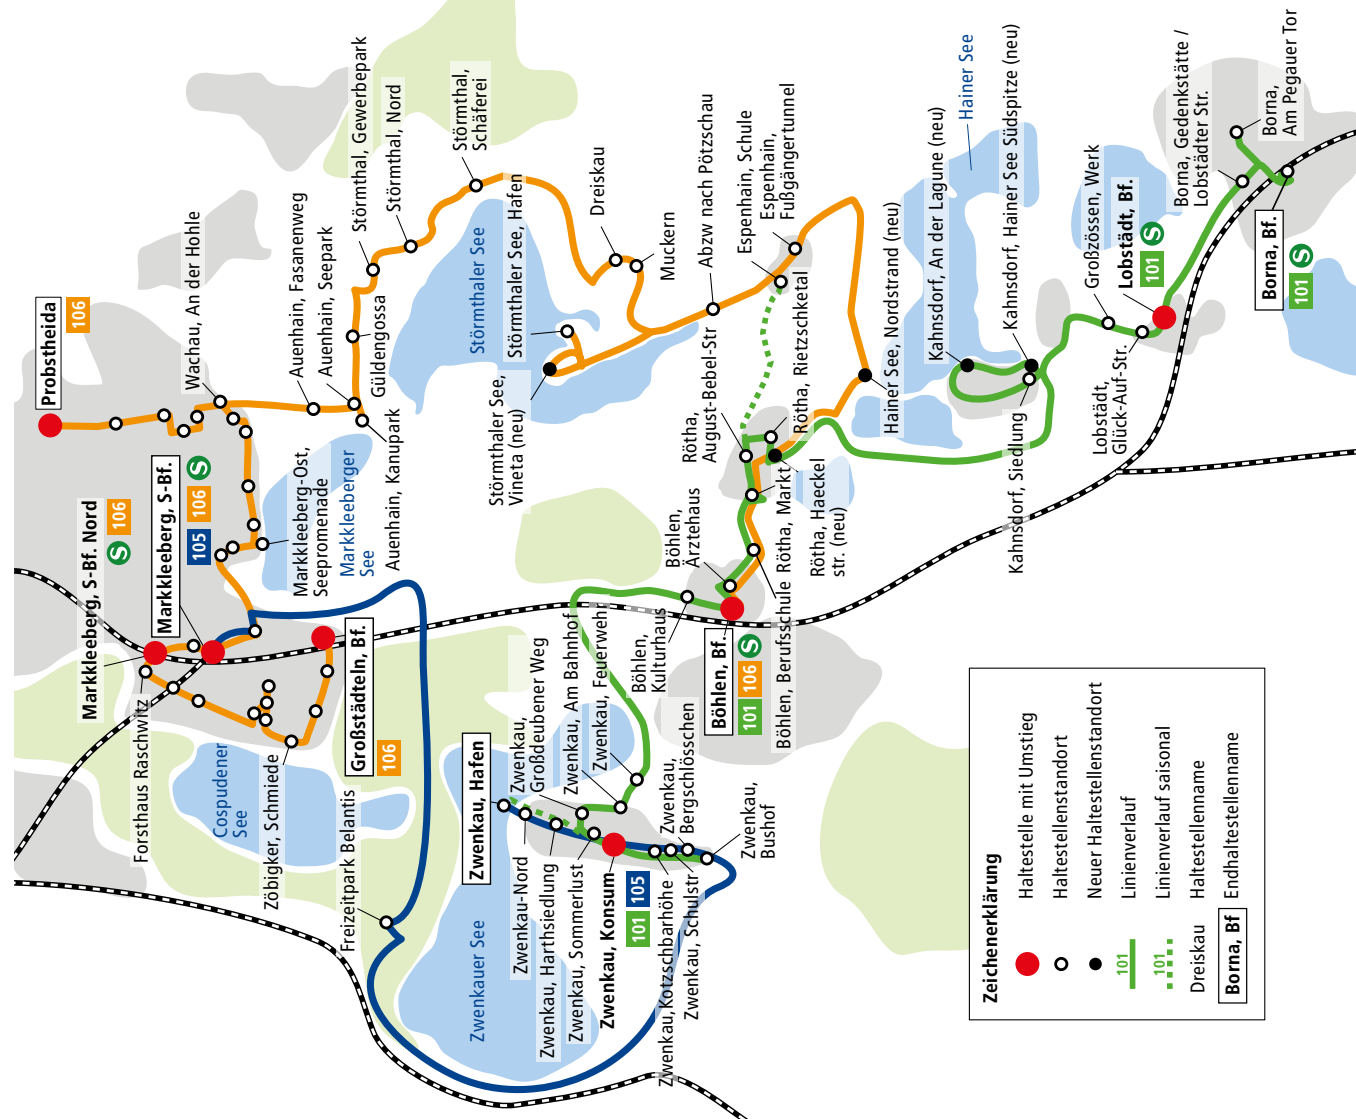

101

Borna – Kahnsdorf – Rötha – Böhlen – Zwenkau – Zwenkau

105

S-Bahnhof Markkleeberg – Freizeitpark Belantis – Zwenkau

106

Umleitungsfahrplan: Großstädteln – Markkleeberg – Wachau – Probstheida / Auenhain – Störnthaler See – Böhlen