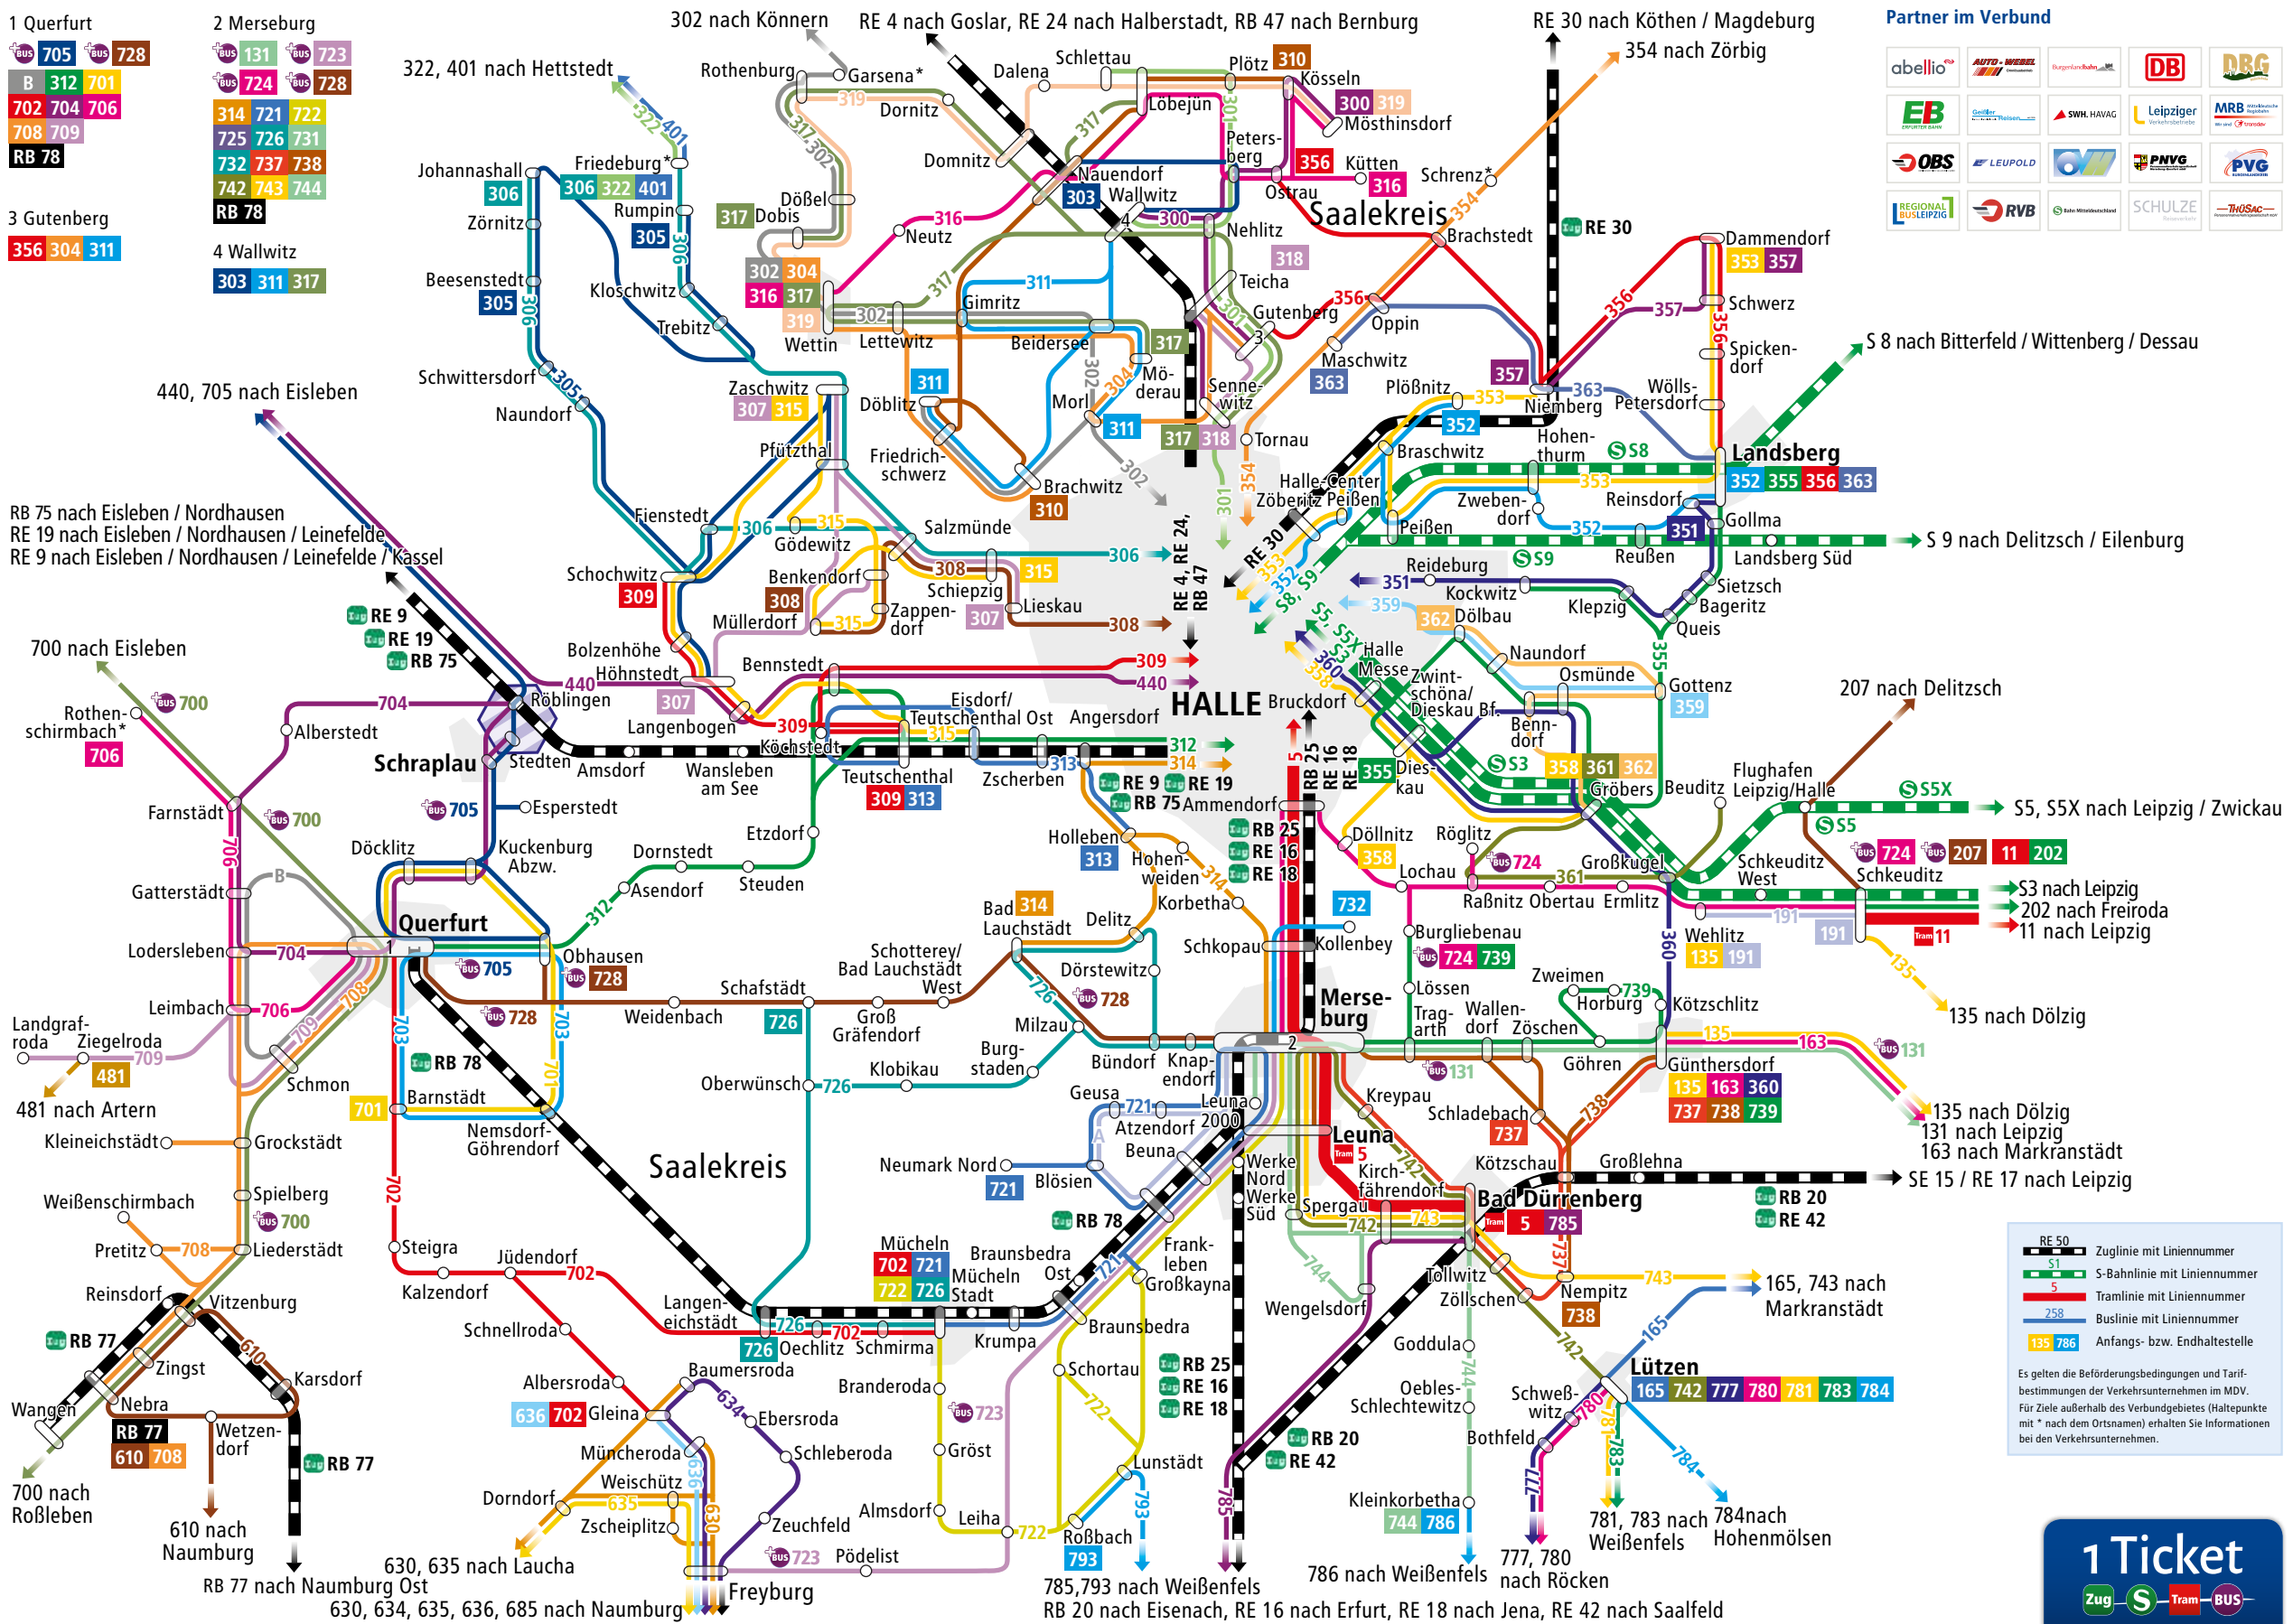

- 1 Querfurt
Bus 705, 728
B 312, 701
702, 704, 706
708, 709
RB 78
- 2 Merseburg
Bus 131, 723
724, 728
314, 721, 722
725, 726, 731
732, 737, 738
742, 743, 744
RB 78
- 3 Gutenberg
356, 304, 311
- 4 Wallwitz
303, 311, 317

RE 50 Zuglinie mit Liniennummer
S1 S-Bahnlinie mit Liniennummer
5 Tramlinie mit Liniennummer
258 Buslinie mit Liniennummer
135 786 Anfangs- bzw. Endhaltestelle

Es gelten die Beförderungsbedingungen und Tarifbestimmungen der Verkehrsunternehmen im MDV.
Für Ziele außerhalb des Verbundgebietes (Haltepunkte mit * nach dem Ortsnamen) erhalten Sie Informationen bei den Verkehrsunternehmen.

1 Ticket
Zug S Tram BUS
Mein Verbund! MDV