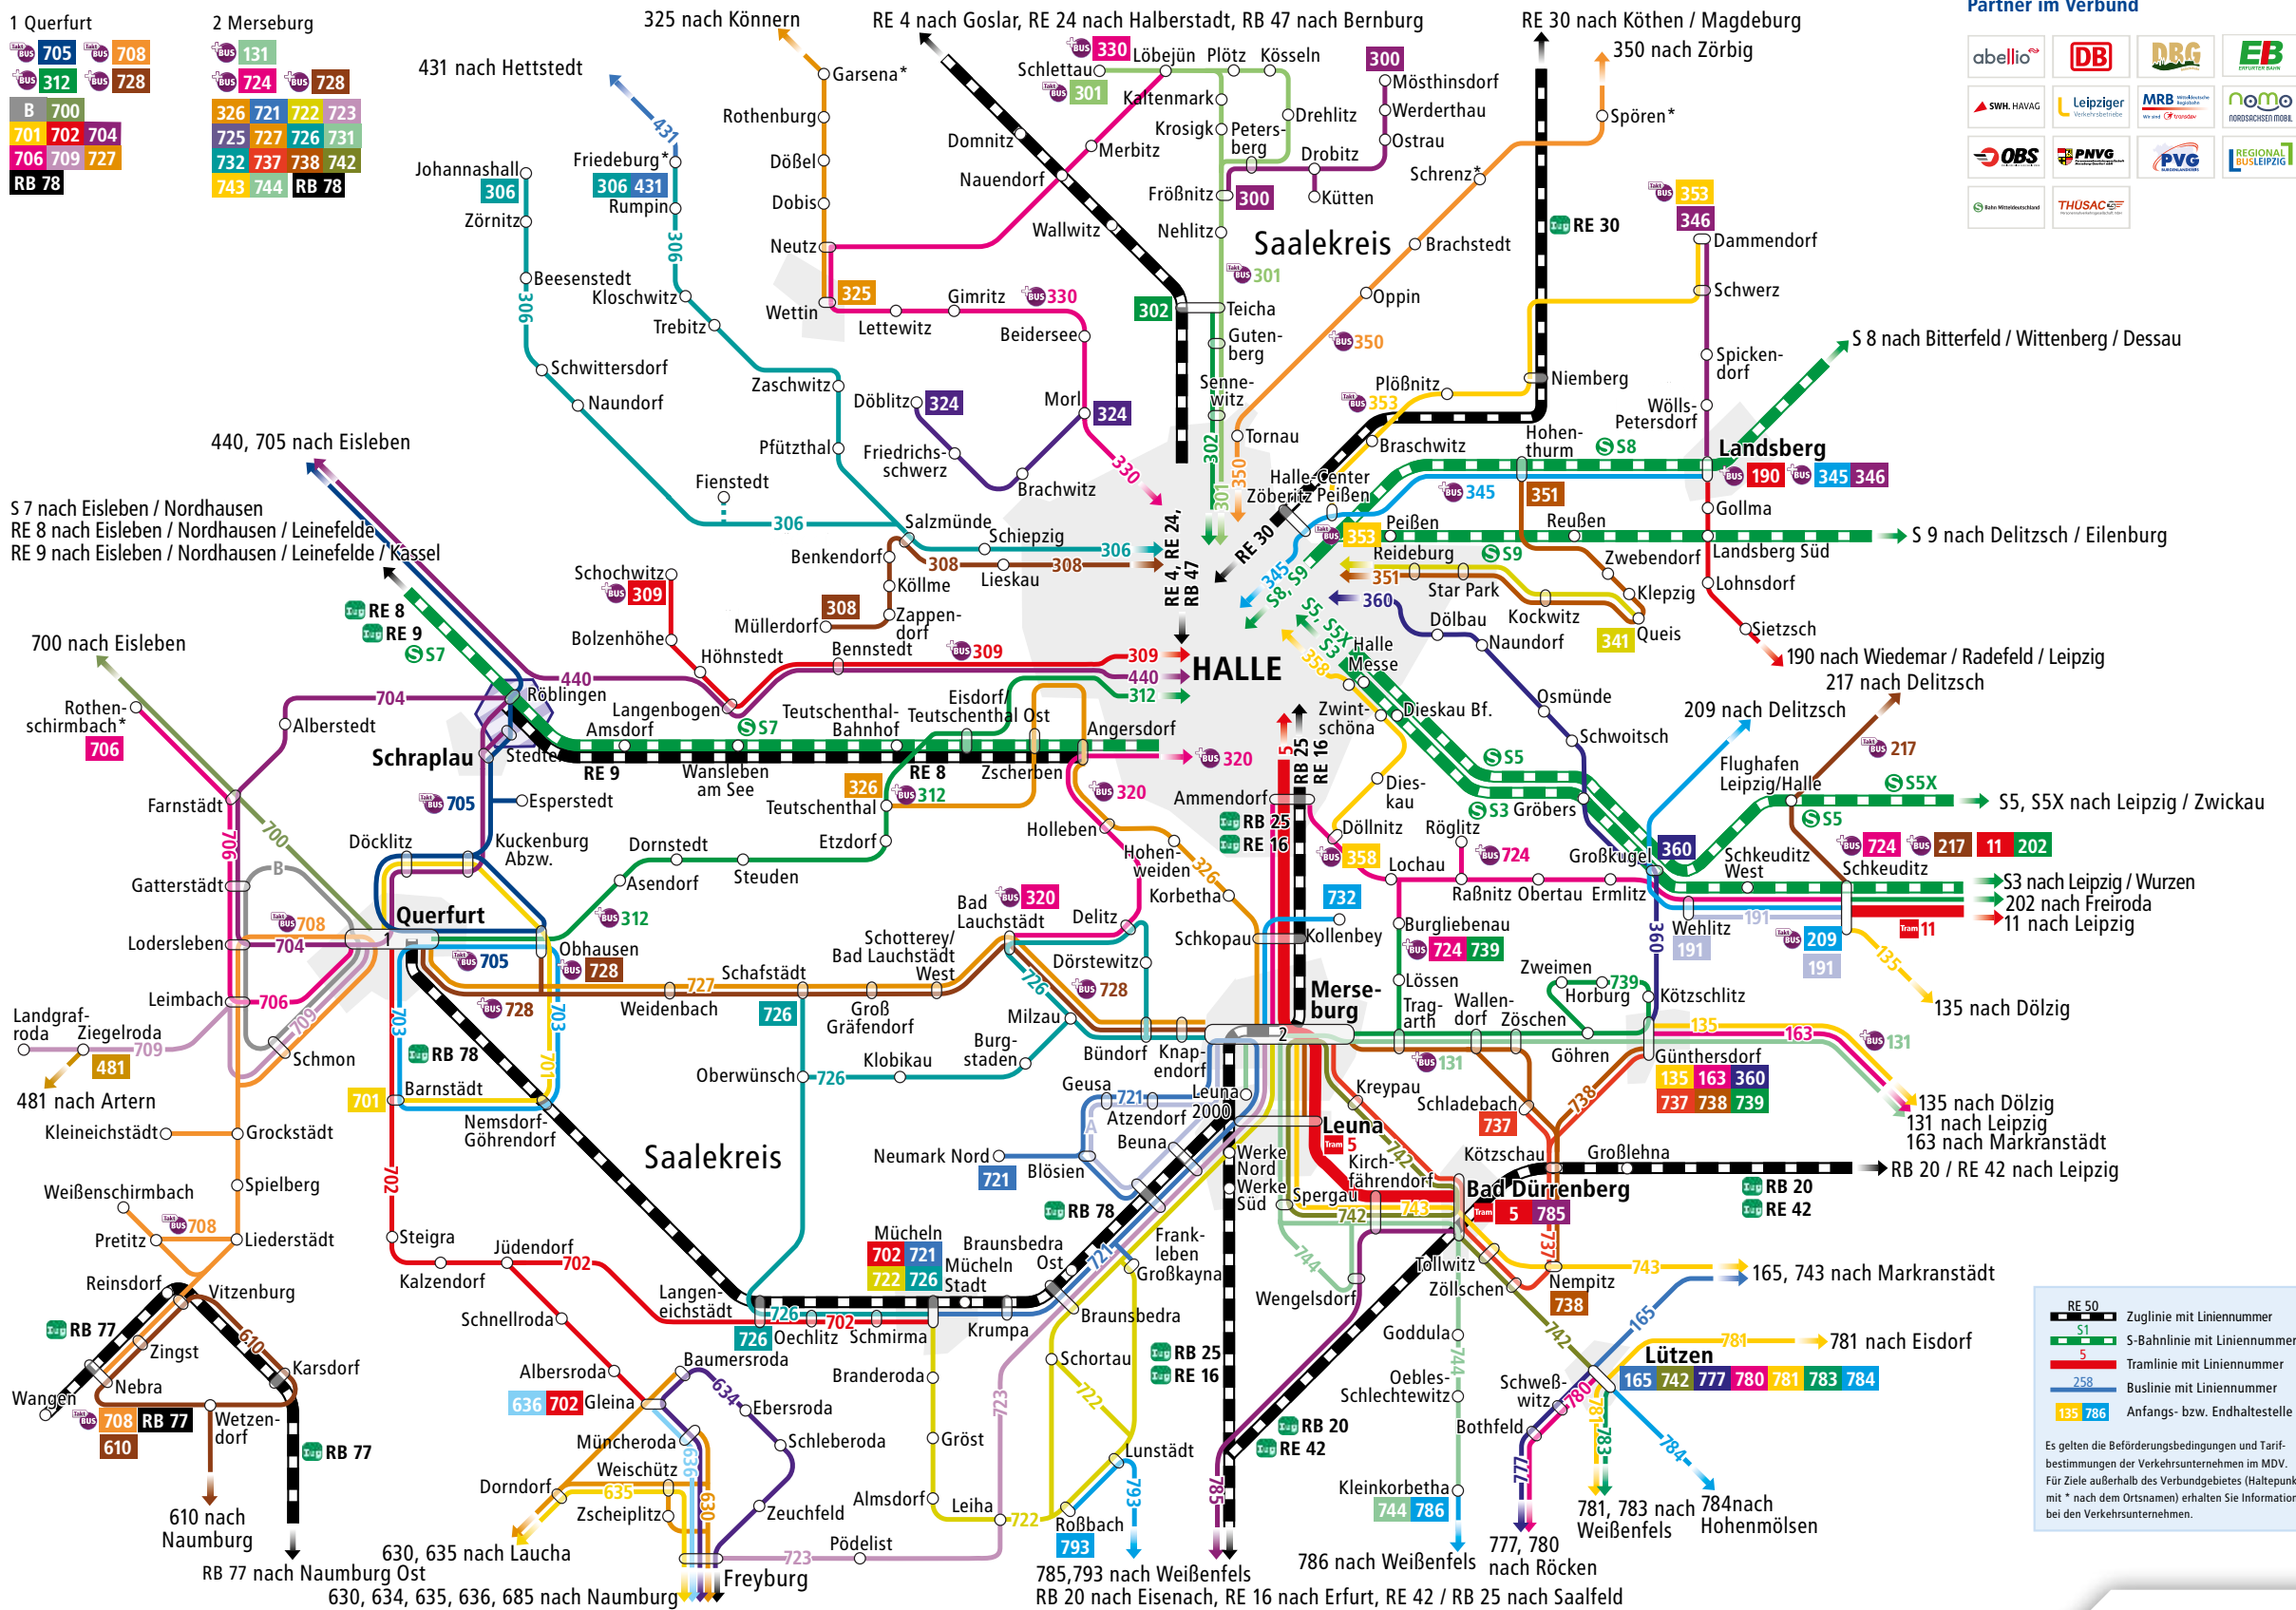

# Linienetz Region Saalekreis

- 1 Querfurt**
- Bus 705, 708
  - Bus 312, 728
  - B 700
  - 701, 702, 704
  - 706, 709, 727
  - RB 78
- 2 Merseburg**
- Bus 131
  - Bus 724, 728
  - 326, 721, 722, 723
  - 725, 727, 726, 731
  - 732, 737, 738, 742
  - 743, 744, RB 78

## Partner im Verbund

**RE 50** Zuglinie mit Liniennummer  
**S 1** S-Bahnlinie mit Liniennummer  
**5** Tramlinie mit Liniennummer  
**258** Buslinie mit Liniennummer  
**135 786** Anfangs- bzw. Endhaltestelle

Es gelten die Beförderungsbedingungen und Tarifbestimmungen der Verkehrsunternehmen im MDV. Für Ziele außerhalb des Verbundgebietes (Haltepunkte mit \* nach dem Ortsnamen) erhalten Sie Informationen bei den Verkehrsunternehmen.

Gültig ab **17. August 2023**  
 Informationen zu Tickets, Preisen, Tarif und Fahrplan unter:

0341 91 35 35 91 [www.mdv.de](http://www.mdv.de)

**1 Ticket**  
 Zug S Tram BUS  
 Mein Verbund! MDV

Herausgeber: Mitteldeutscher Verkehrsverbund GmbH - Linienetzplan: © 2023, digitale Kartografie Frank Ruppenthal GmbH, Karlsruhe