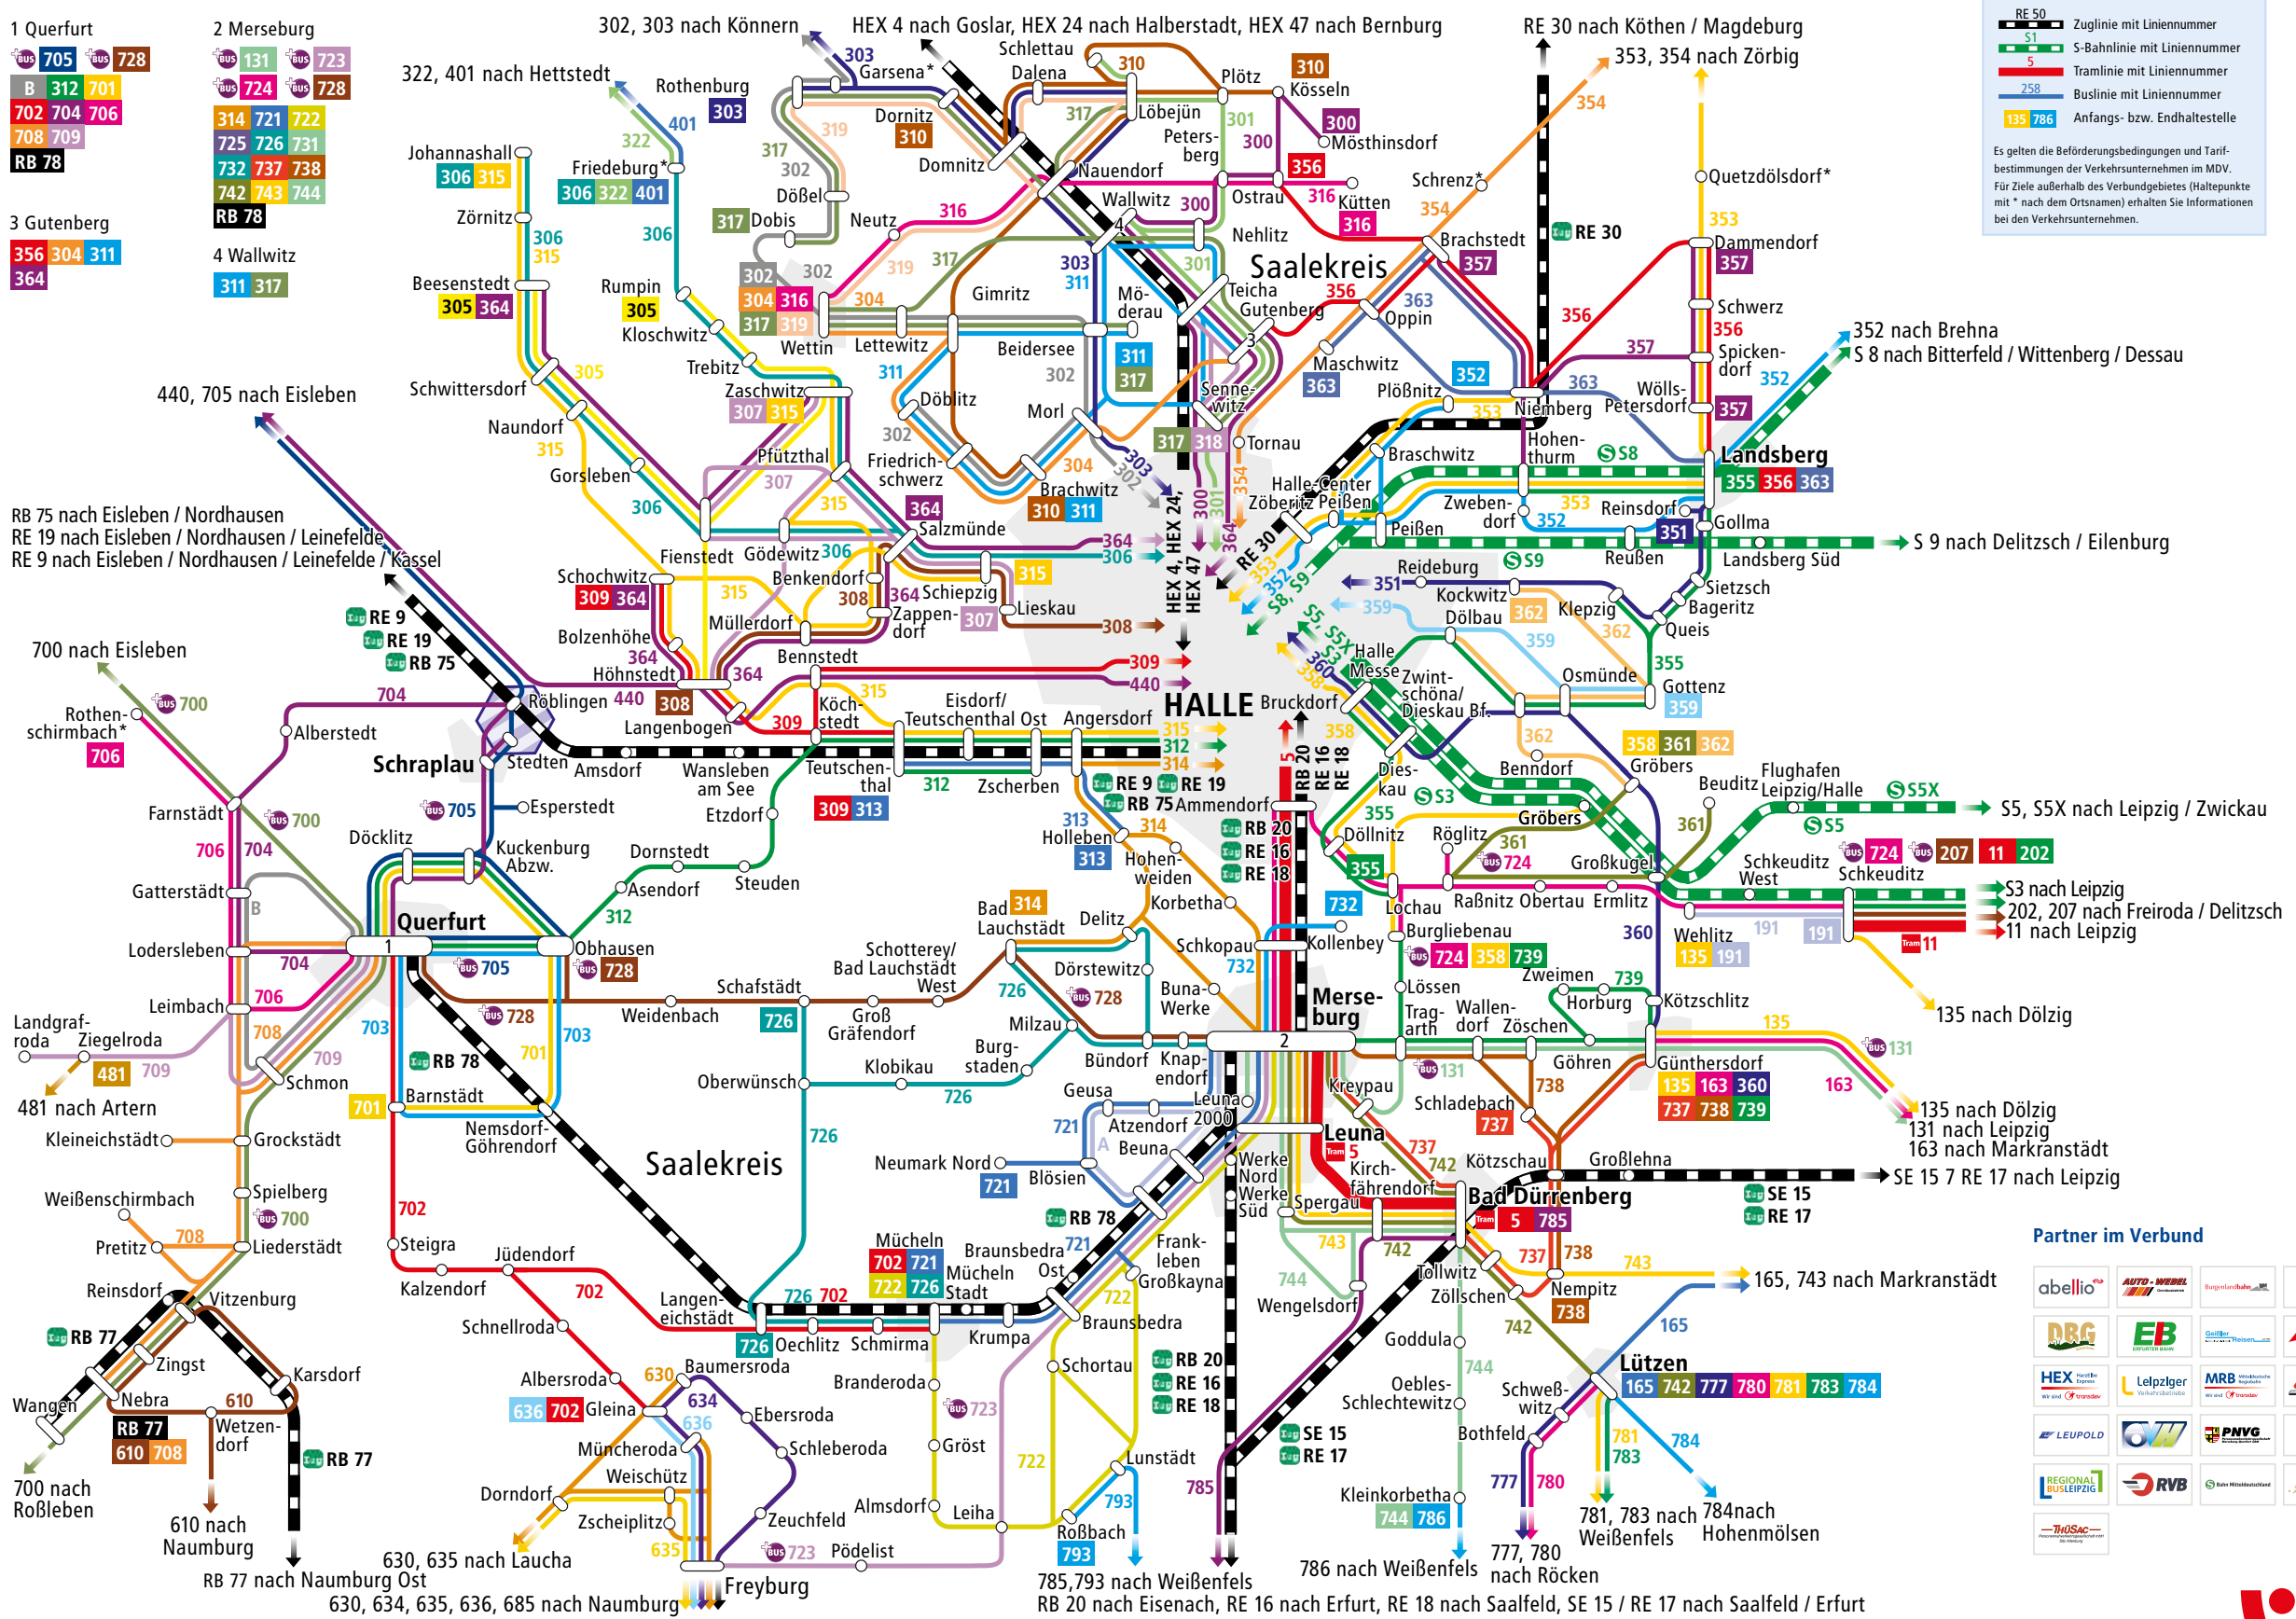

- 1 Querfurt
 - 705, 728
 - B 312, 701
 - 702, 704, 706
 - 708, 709
 - RB 78
- 2 Merseburg
 - 131, 723
 - 724, 728
 - 314, 721, 722
 - 725, 726, 731
 - 732, 737, 738
 - 742, 743, 744
 - RB 78
- 3 Gutenberg
 - 356, 304, 311
 - 364
- 4 Wallwitz
 - 311, 317

RE 50 Zuglinie mit Liniennummer
S1 S-Bahnlinie mit Liniennummer
5 Tramlinie mit Liniennummer
258 Buslinie mit Liniennummer
135 786 Anfangs- bzw. Endhaltestelle

Es gelten die Beförderungsbedingungen und Tarifbestimmungen der Verkehrsunternehmen im MDV. Für Ziele außerhalb des Verbundgebietes (Haltepunkte mit * nach Ortsnamen) erhalten Sie Informationen bei den Verkehrsunternehmen.

Partner im Verbund

abellio	AUTO-MERSEL	BürgerBus	DB
DBG	EB	Qualifer	SWH HAVAG
HEX	Lepziger	MRB	OBS
LEUPOLD	PNV	PNVG	PVG
REGIONAL BUS LEIPZIG	RVB	Stettiner	SCHULZE
THoSac			