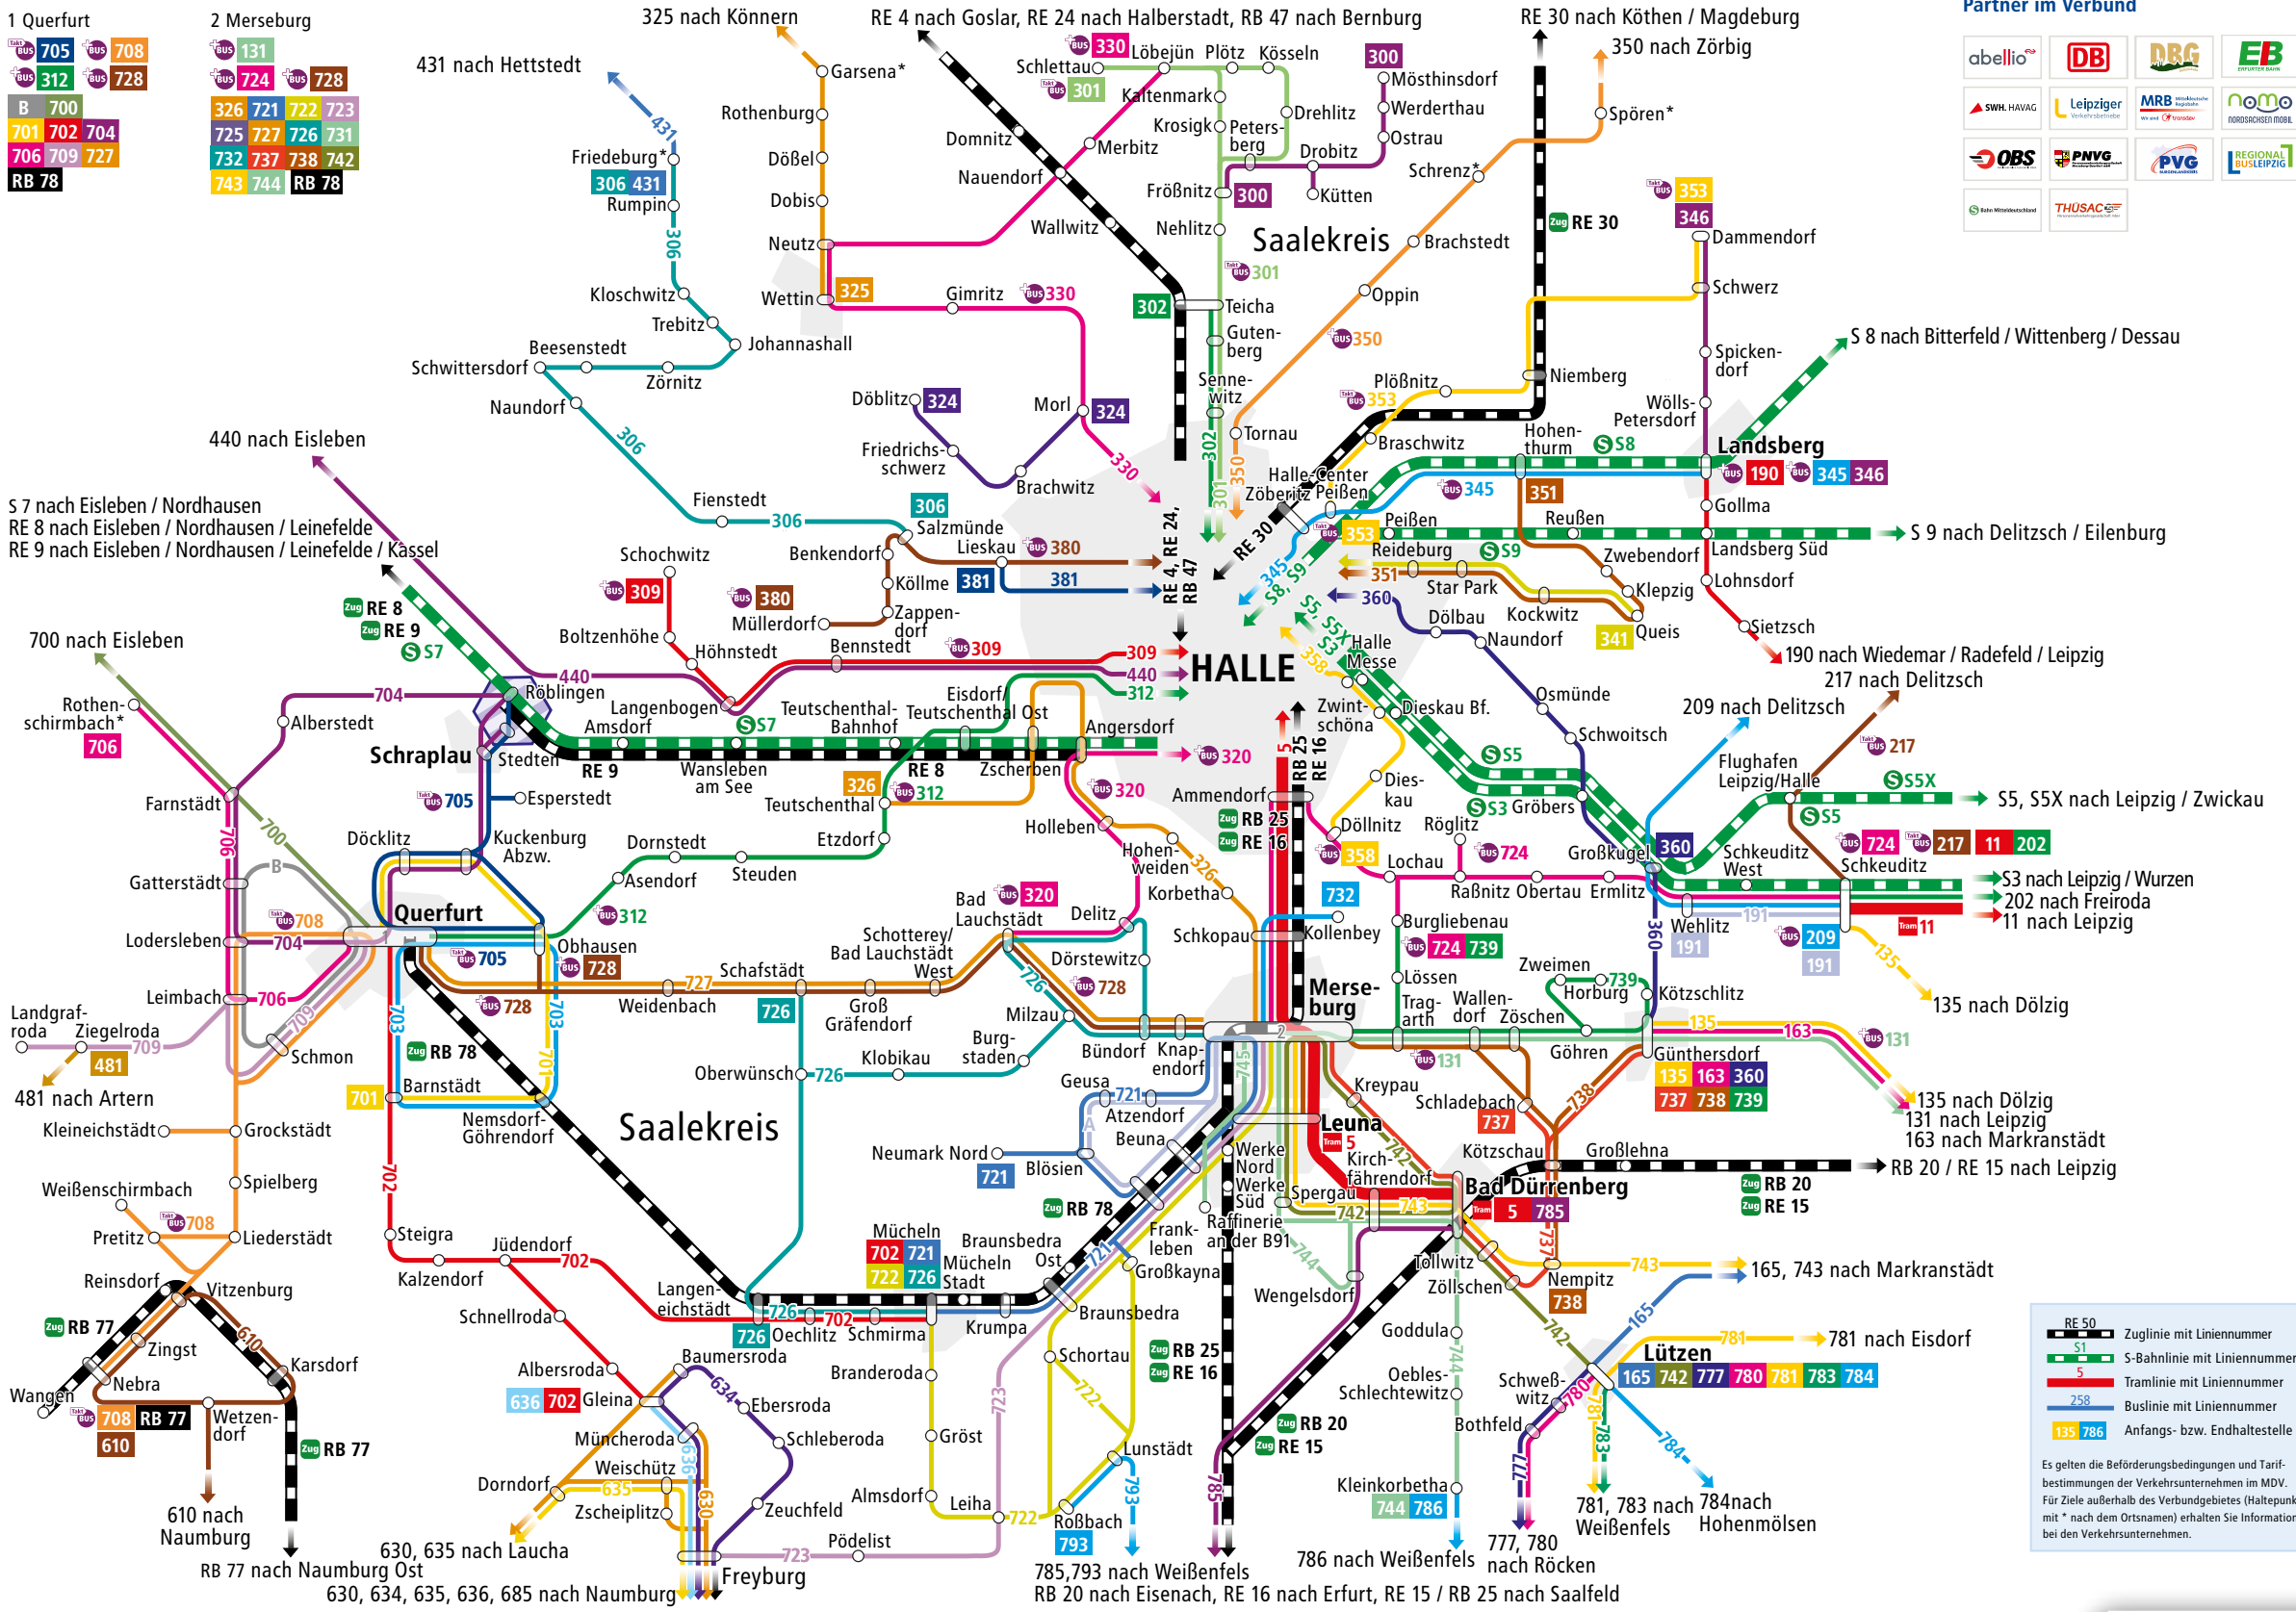

Linienetz Region Saalekreis

- 1 Querfurt**
- 705, 708, 312, 728
 - B 700
 - 701, 702, 704
 - 706, 709, 727
 - RB 78
- 2 Merseburg**
- 131, 724, 728
 - 326, 721, 722, 723
 - 725, 727, 726, 731
 - 732, 737, 738, 742
 - 743, 744, RB 78

Partner im Verbund

RE 50 Zuglinie mit Liniennummer
S1 S-Bahnlinie mit Liniennummer
5 Tramlinie mit Liniennummer
258 Buslinie mit Liniennummer
135 786 Anfangs- bzw. Endhaltestelle

Es gelten die Beförderungsbedingungen und Tarifbestimmungen der Verkehrsunternehmen im MDV. Für Ziele außerhalb des Verbundgebietes (Haltepunkte mit * nach dem Ortsnamen) erhalten Sie Informationen bei den Verkehrsunternehmen.

Gültig ab 10. Dezember 2023
 Informationen zu Tickets, Preisen, Tarif und Fahrplan unter:

0341 91 35 35 91 www.mdv.de

1 Ticket
 Zug S Tram BUS
 Mein Verbund! MDV