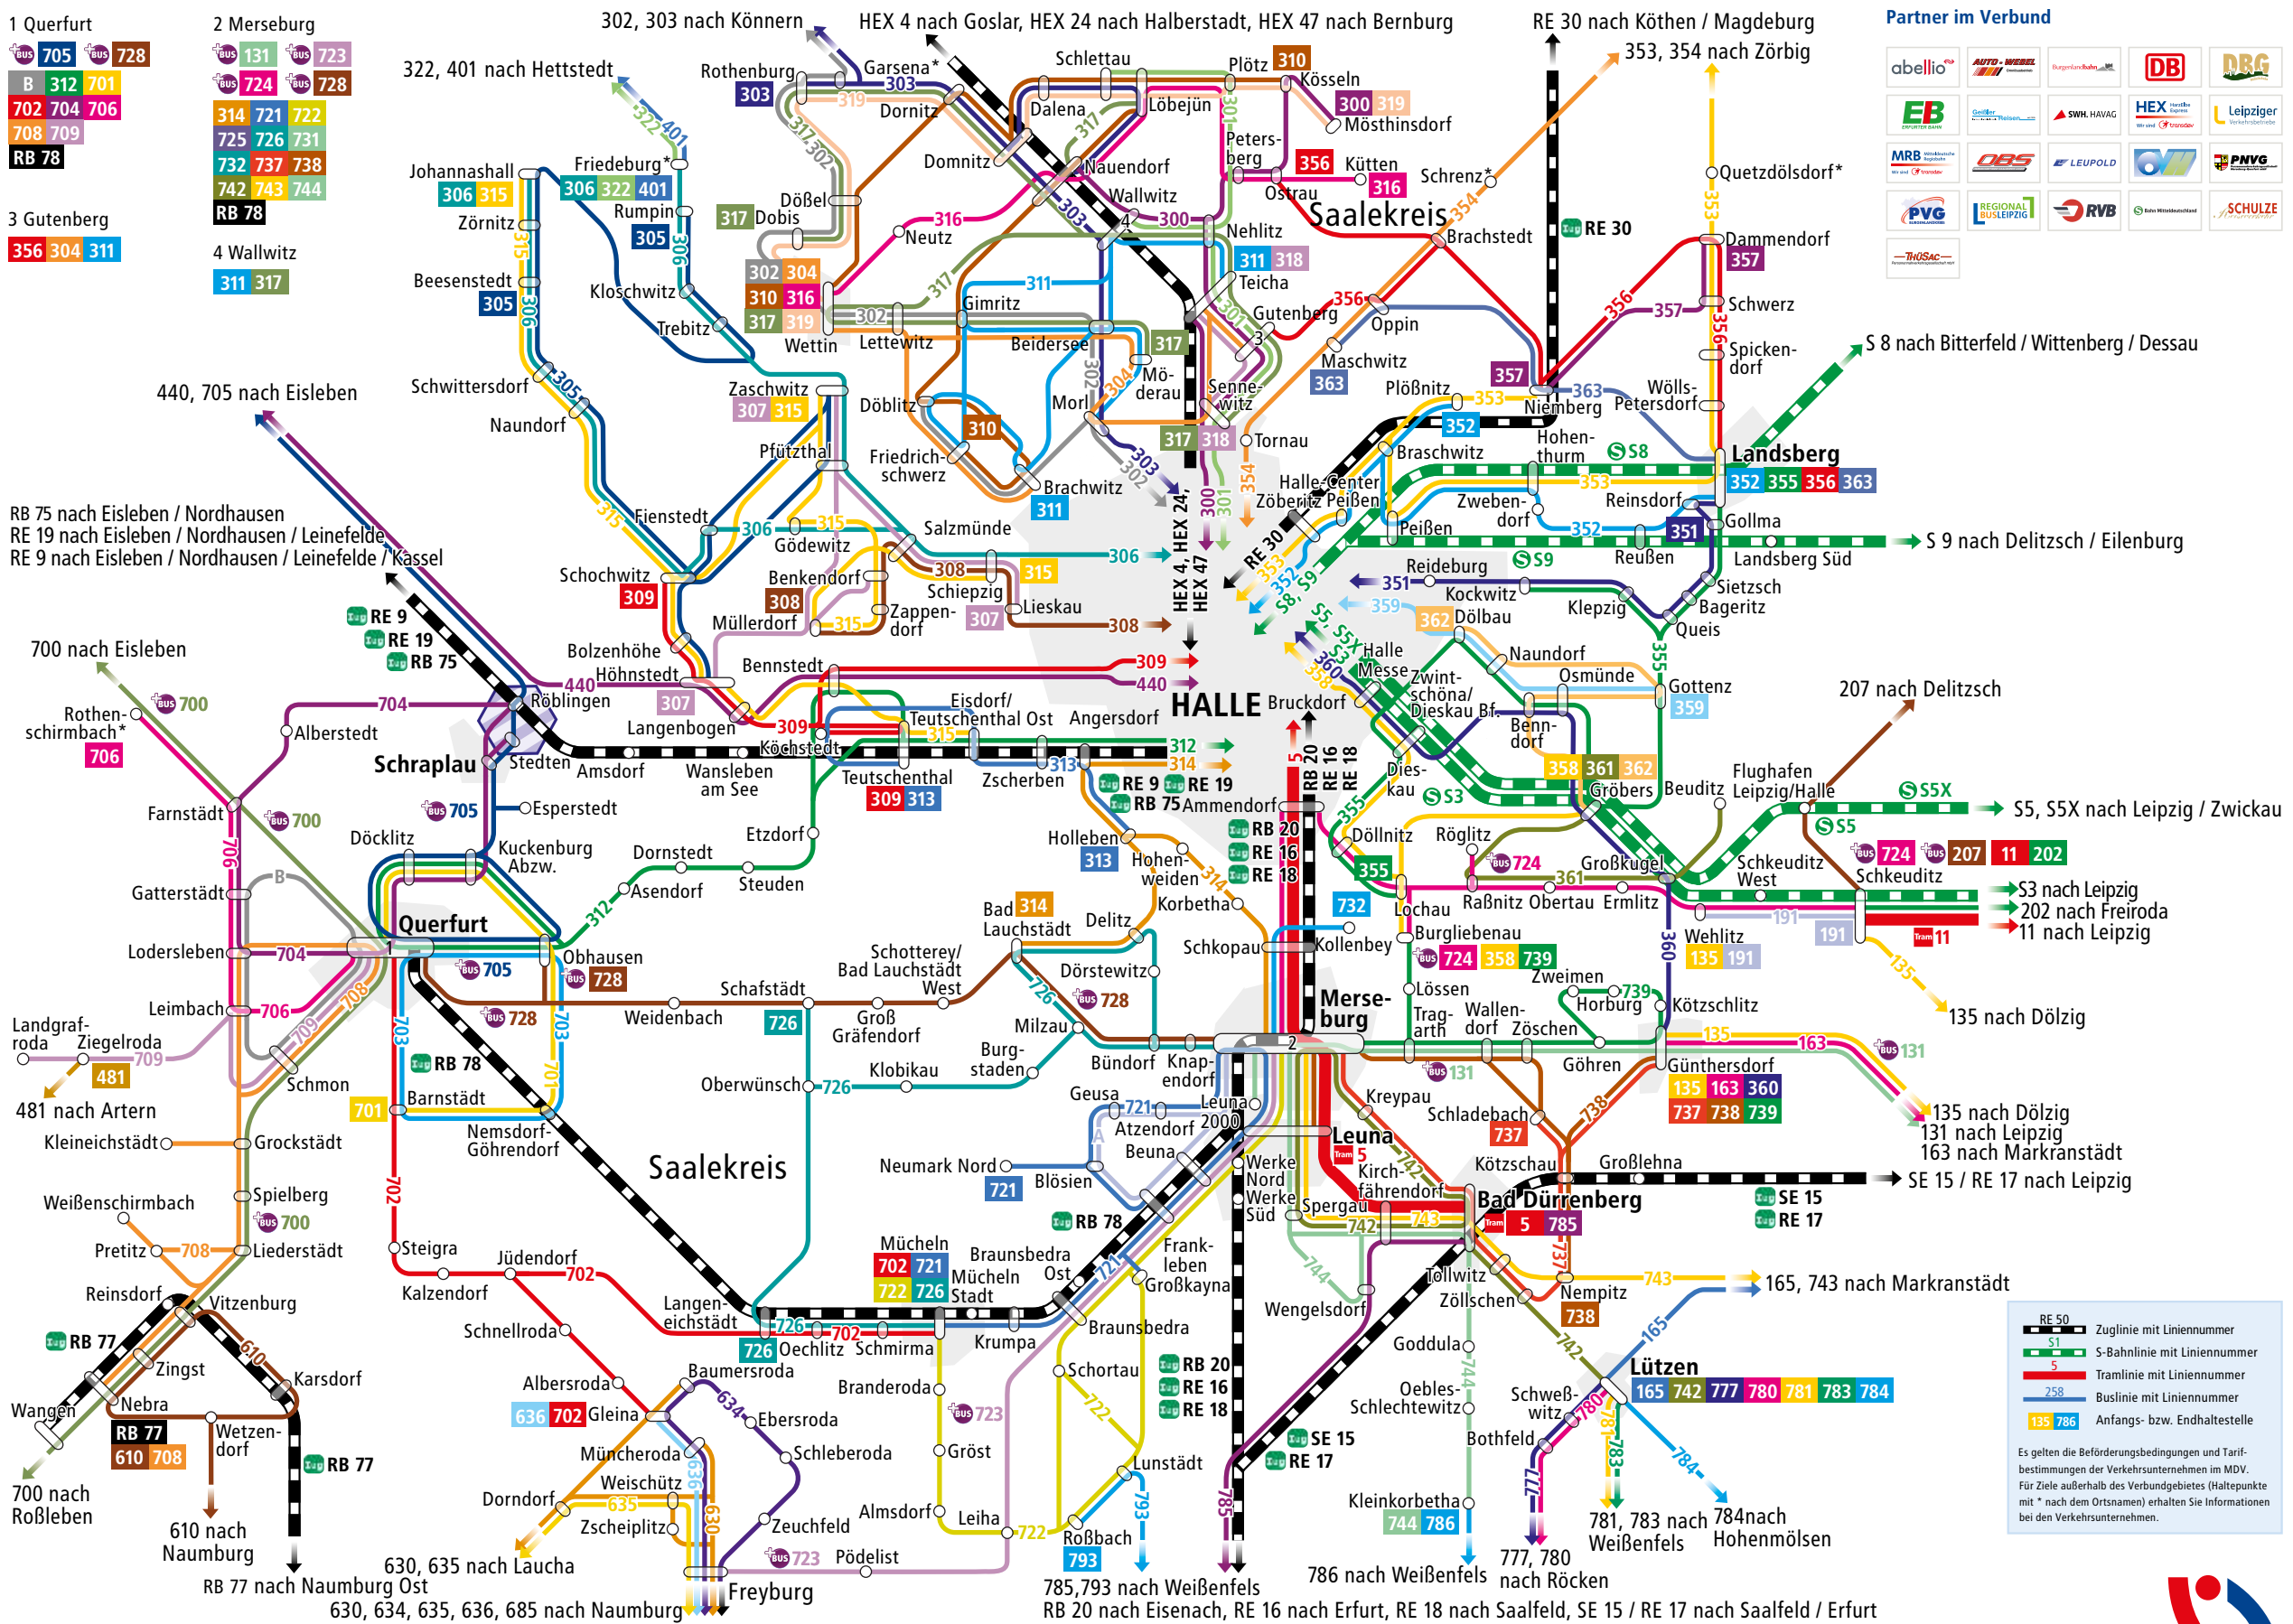

- 1 Querfurt
Bus 705, 728
B 312, 701
702, 704, 706
708, 709
RB 78
- 2 Merseburg
Bus 131, 723
724, 728
314, 721, 722
725, 726, 731
732, 737, 738
742, 743, 744
RB 78
- 3 Gutenberg
356, 304, 311
- 4 Wallwitz
311, 317

RE 50 Zuglinie mit Liniennummer
S1 S-Bahnlinie mit Liniennummer
5 Tramlinie mit Liniennummer
258 Buslinie mit Liniennummer
135 786 Anfangs- bzw. Endhaltestelle

Es gelten die Beförderungsbedingungen und Tarifbestimmungen der Verkehrsunternehmen im MDV. Für Ziele außerhalb des Verbundgebietes (Haltepunkte mit * nach dem Ortsnamen) erhalten Sie Informationen bei den Verkehrsunternehmen.

Im MDV gilt Ihr Verbundticket für Zug S Tram BUS