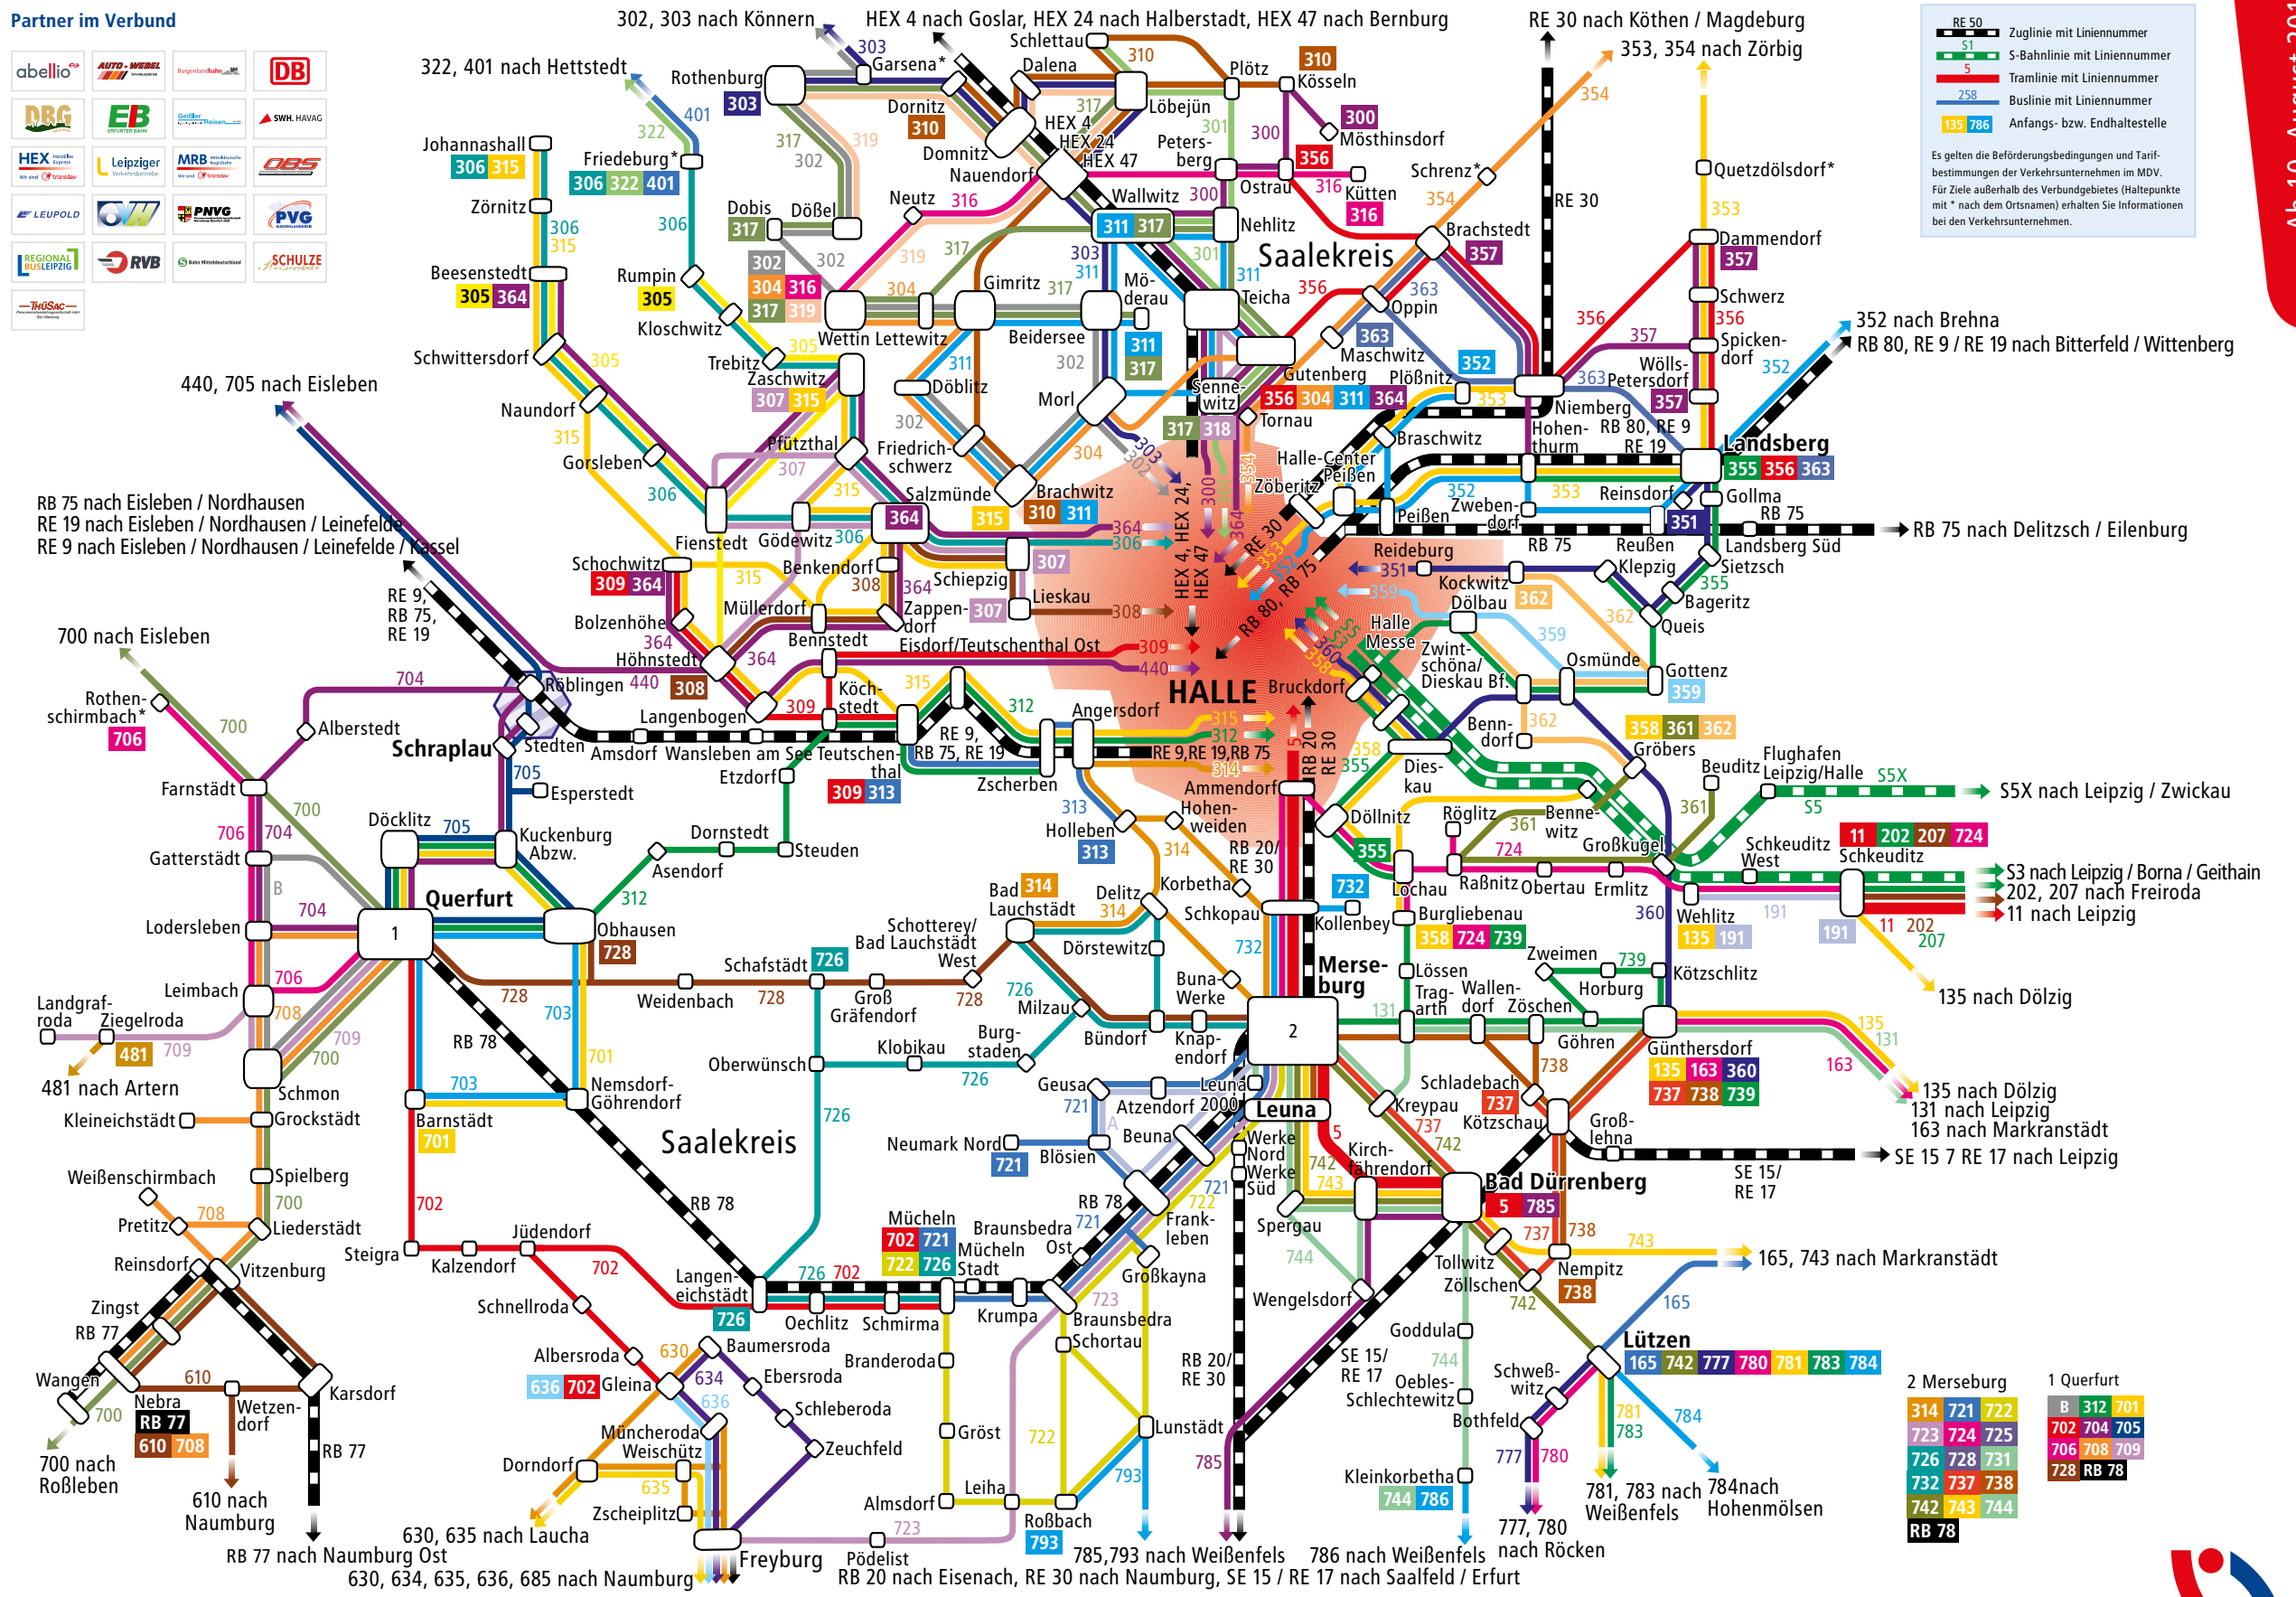

Partner im Verbund

RE 50 Zuglinie mit Liniennummer
 S1 S-Bahnlinie mit Liniennummer
 5 Tramlinie mit Liniennummer
 258 Buslinie mit Liniennummer
 135 786 Anfangs- bzw. Endhaltestelle

Es gelten die Beförderungsbedingungen und Tarifbestimmungen der Verkehrsunternehmen im MDV. Für Ziele außerhalb des Verbundgebietes (Haltepunkte mit * nach Ortsnamen) erhalten Sie Informationen bei den Verkehrsunternehmen.

Ab 10. August 2017

2 Merseburg
 314 721 722
 723 724 725
 726 728 731
 732 737 738
 742 743 744
 RB 78

1 Querfurt
 B 312 701
 702 704 705
 706 708 709
 728 RB 78