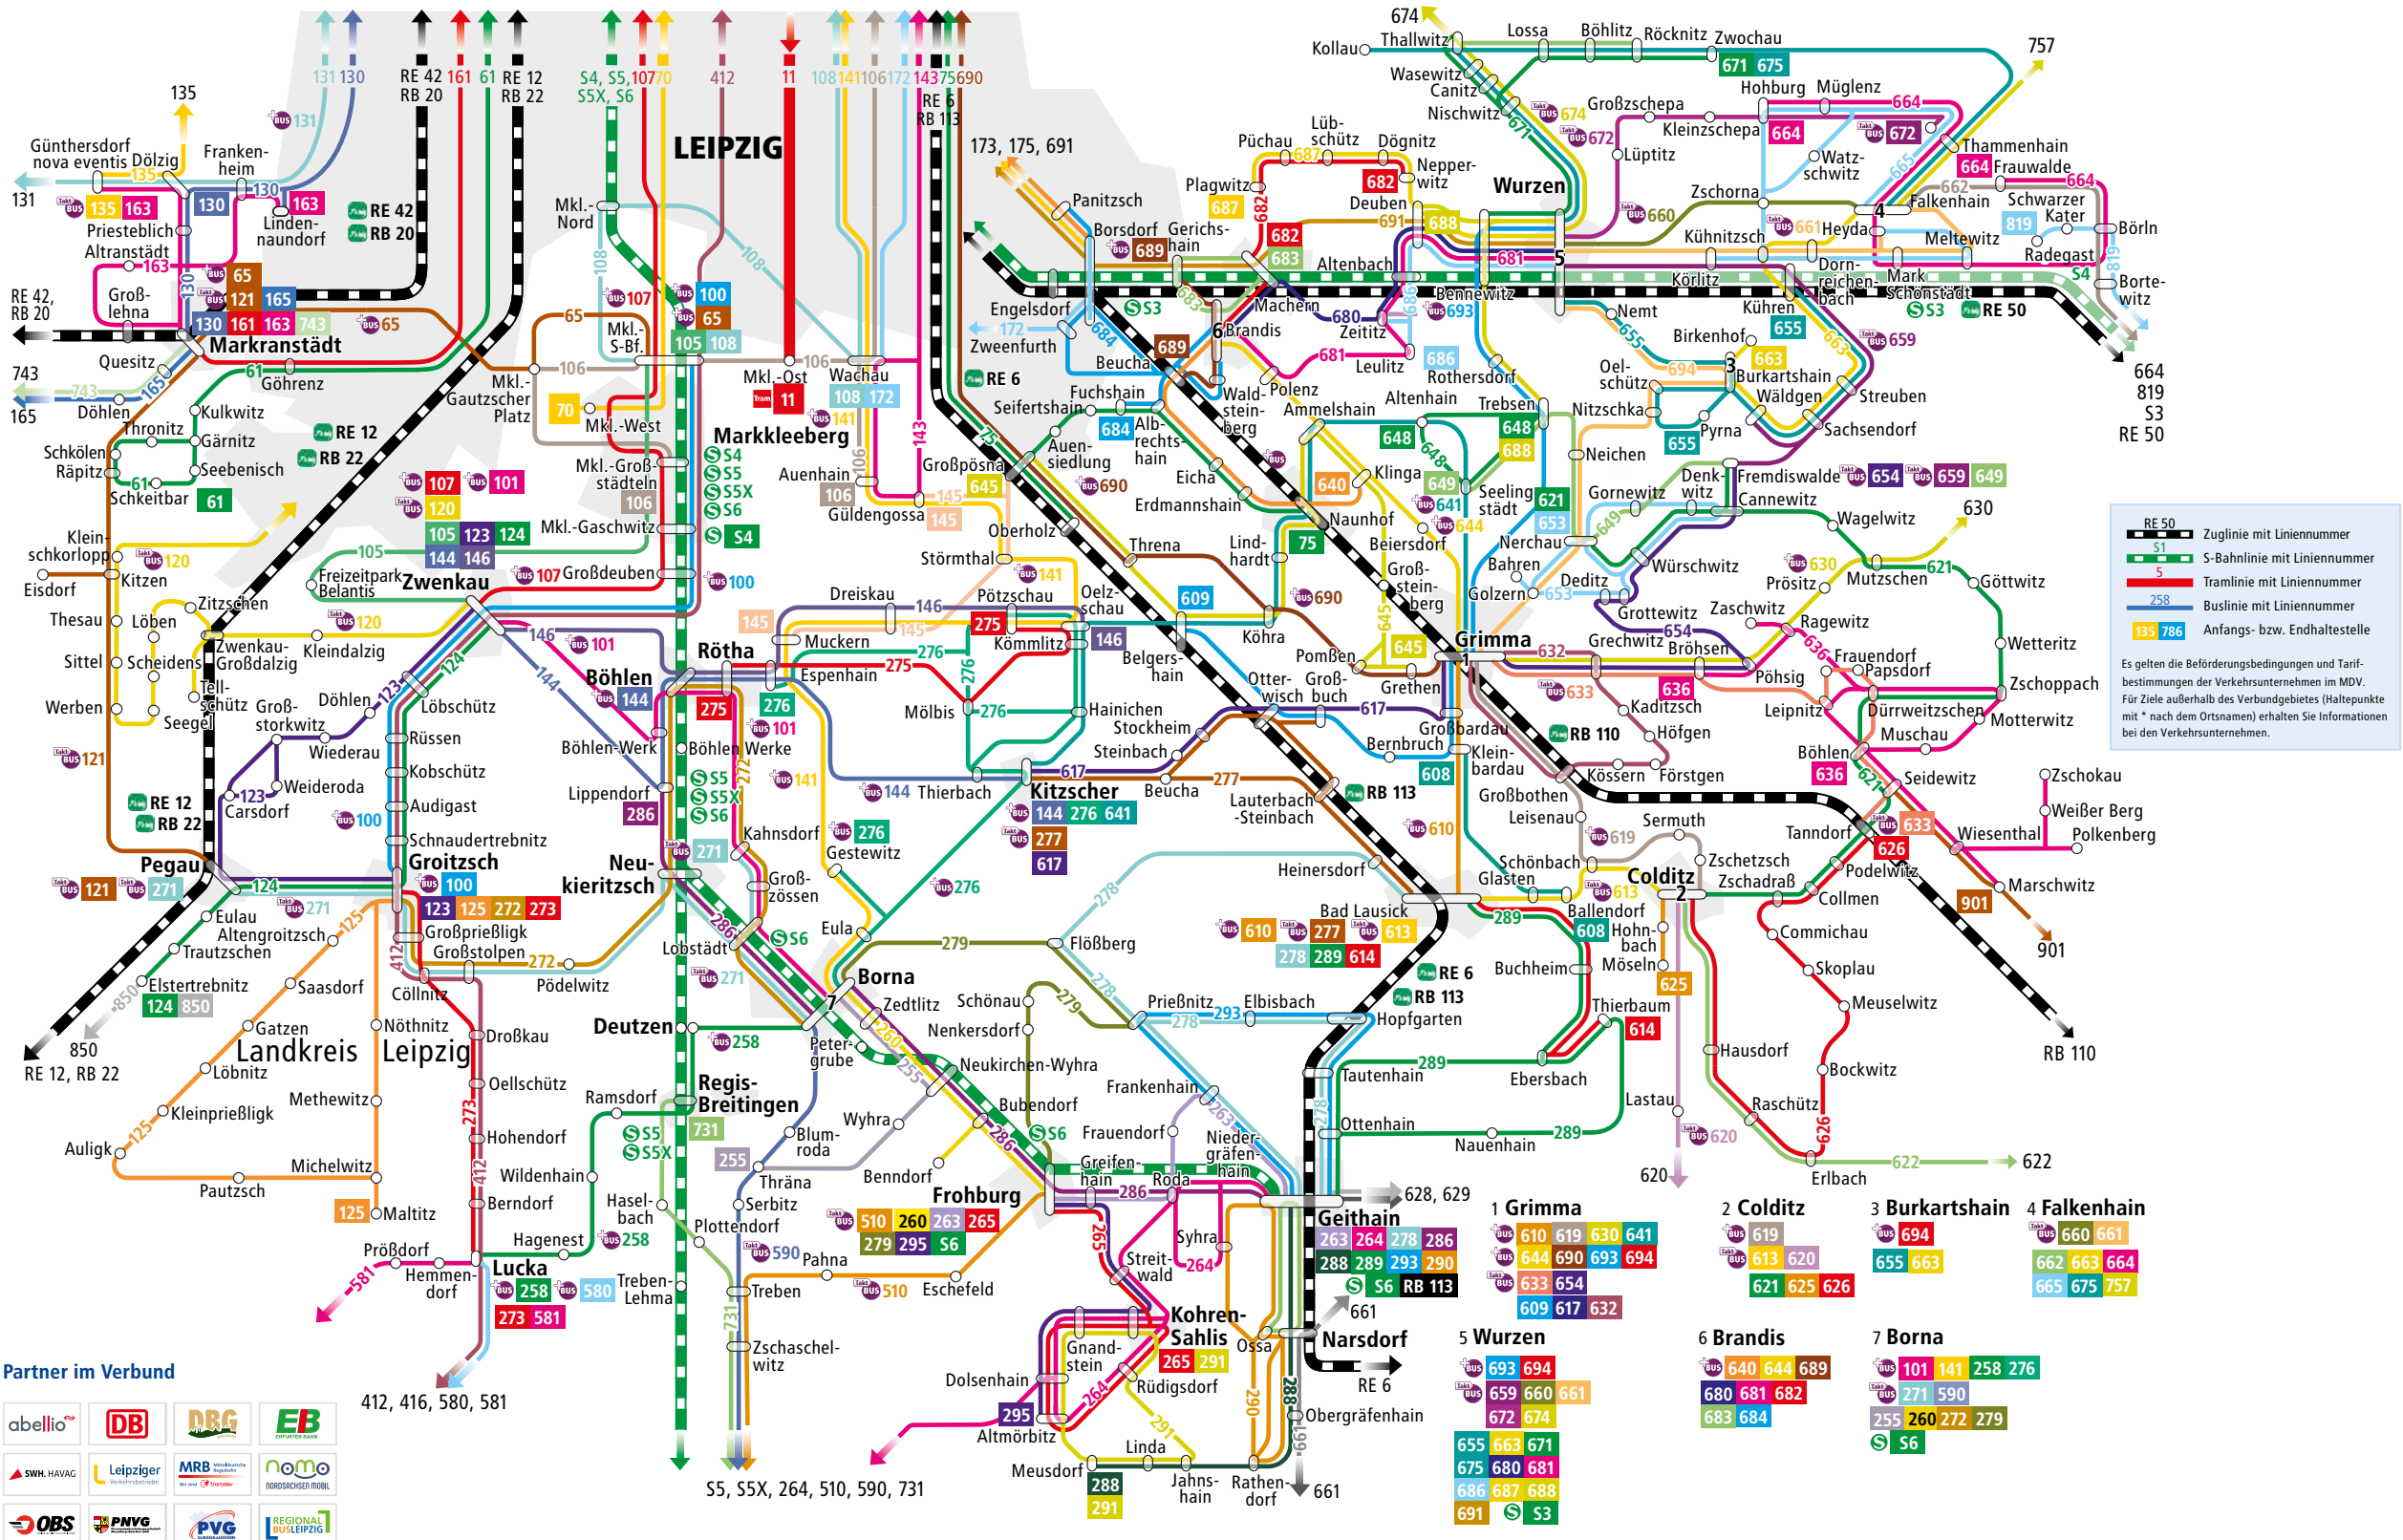

# Linienetz Landkreis Leipzig

Herausgeber: Mitteldeutscher Verkehrsverbund GmbH · Linienetzplan: © 2021, digitale Kartografie Frank Ruppenthal GmbH, Karlsruhe

Gültig ab 11. Dezember 2022  
 Informationen zum Tarif, zu den Beförderungsbedingungen und Fahrplänen unter: