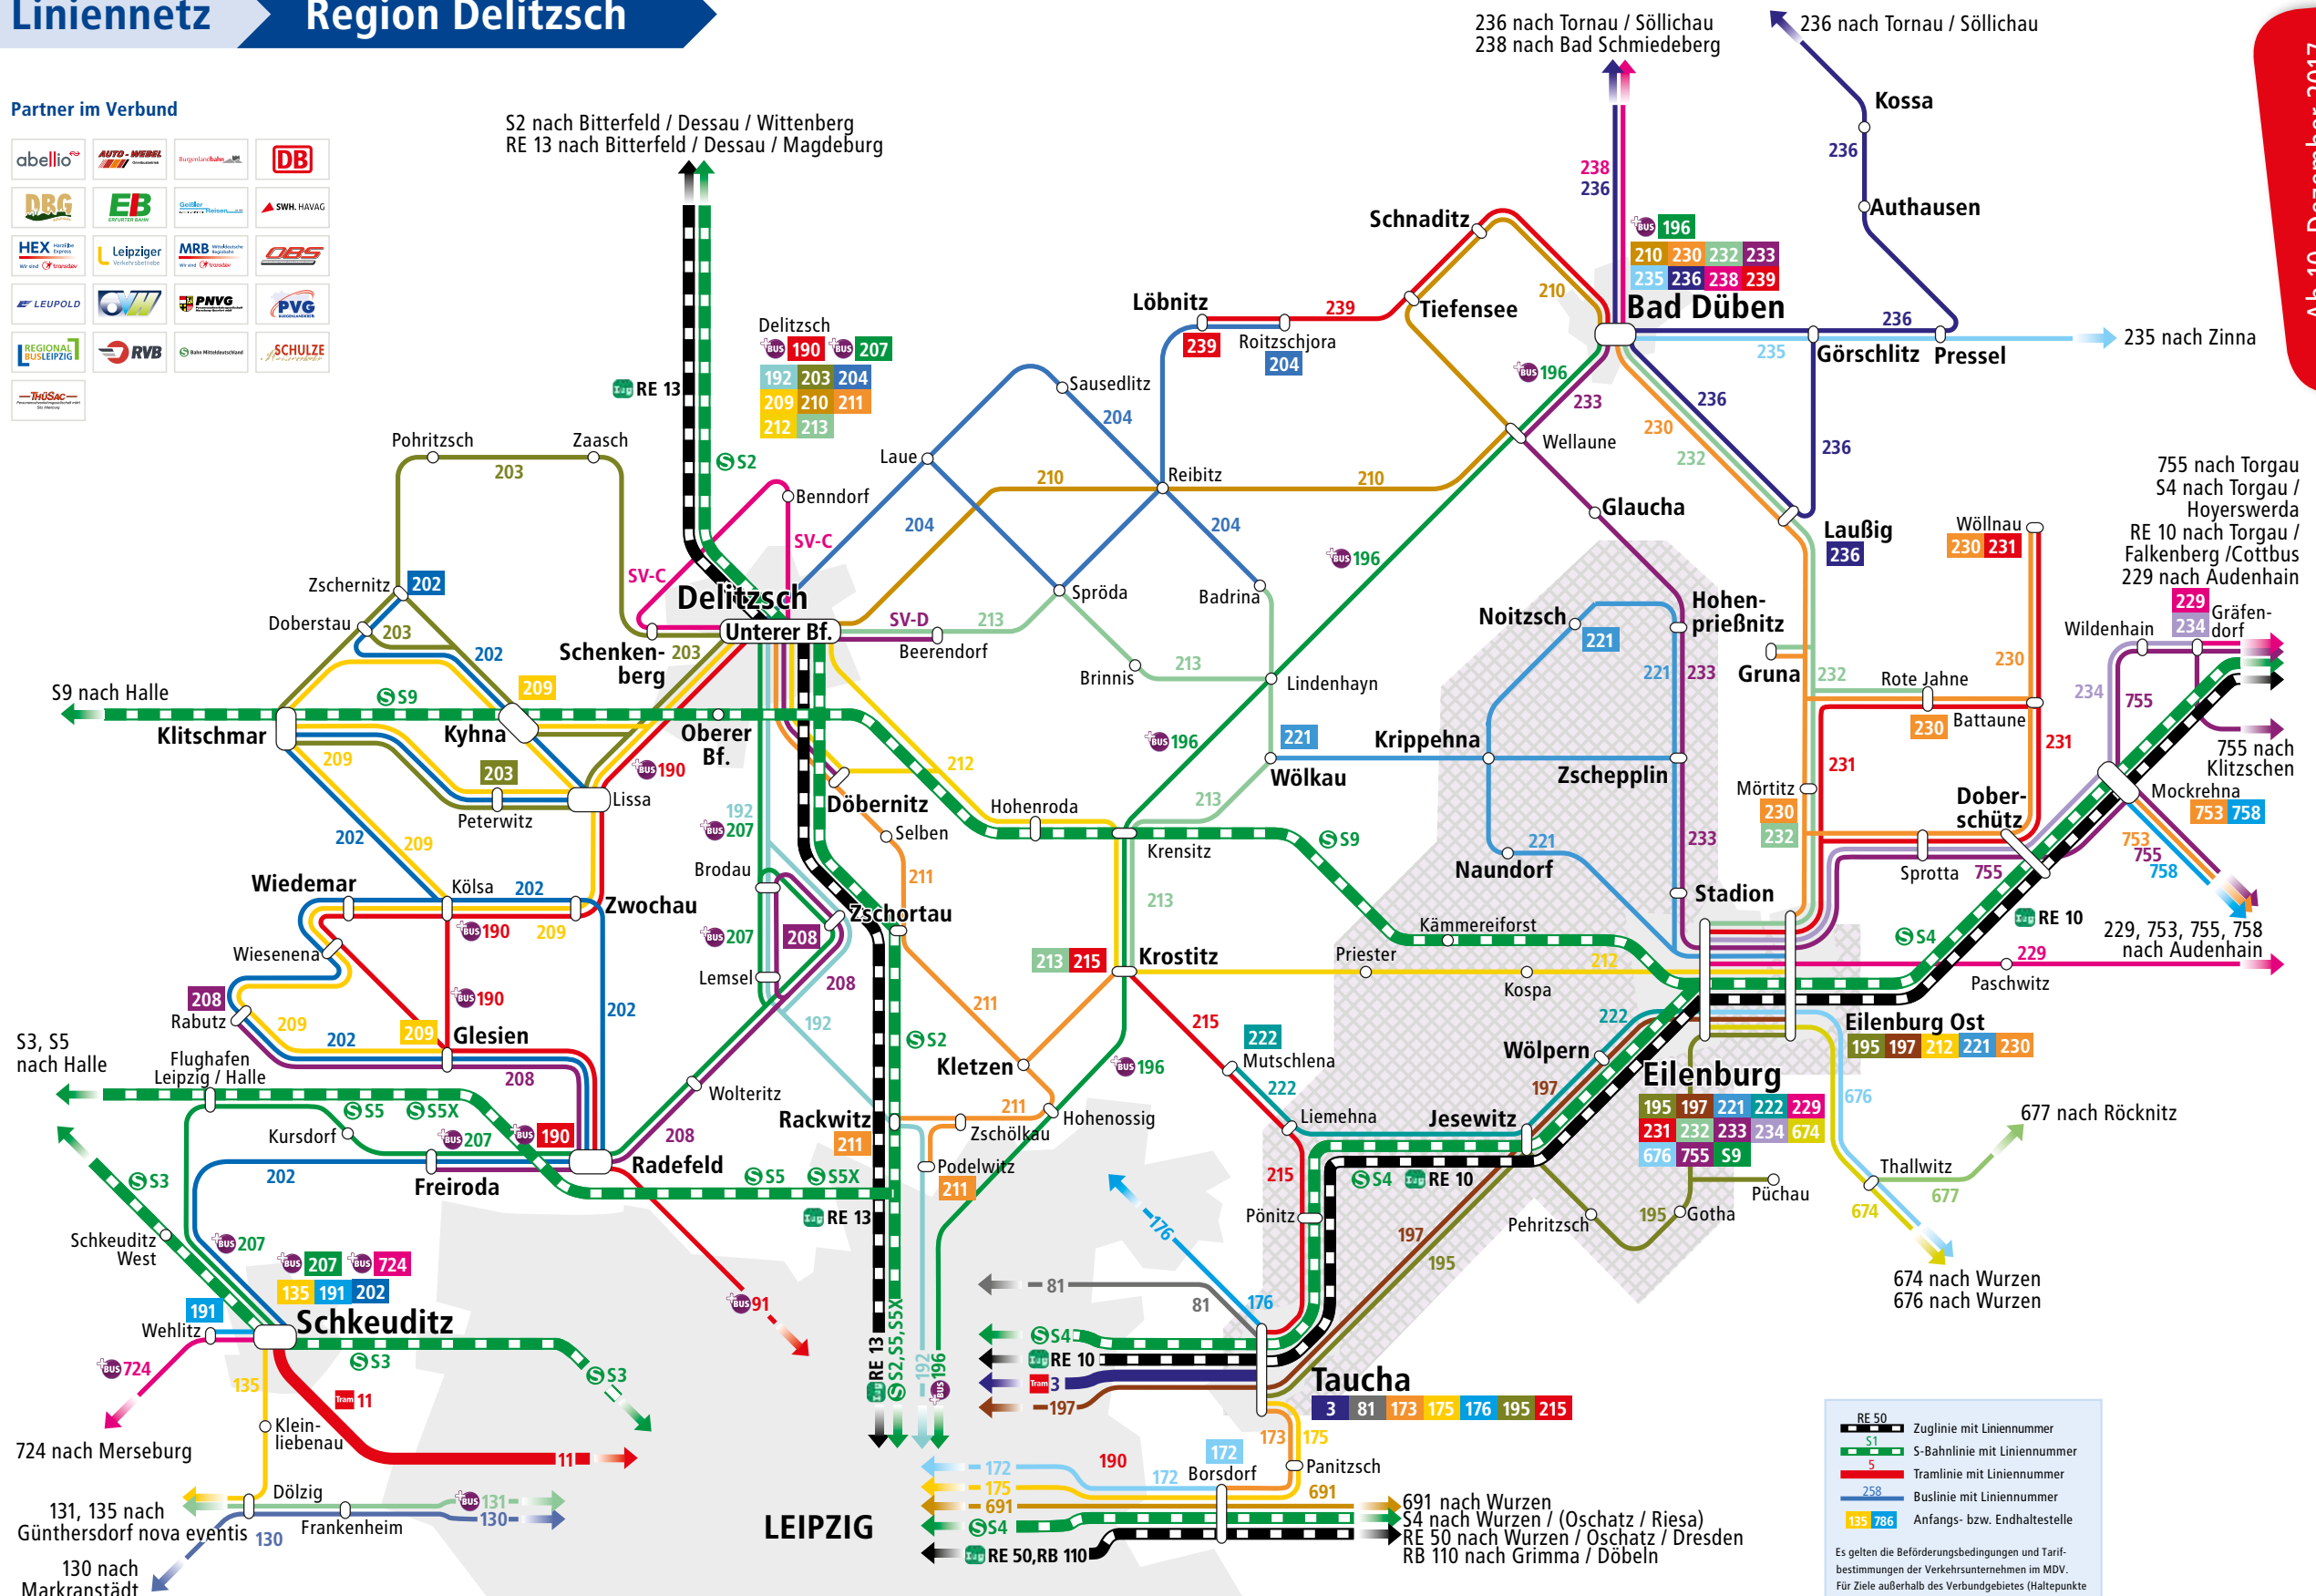

Partner im Verbund

RE 50 Zuglinie mit Liniennummer
S1 S-Bahnlinie mit Liniennummer
5 Tramlinie mit Liniennummer
258 Buslinie mit Liniennummer
135 786 Anfangs- bzw. Endhaltestelle

Es gelten die Beförderungsbedingungen und Tarifbestimmungen der Verkehrsunternehmen im MDV. Für Ziele außerhalb des Verbundgebietes (Haltepunkte mit * nach dem Ortsnamen) erhalten Sie Informationen bei den Verkehrsunternehmen.

Ab 10. Dezember 2017