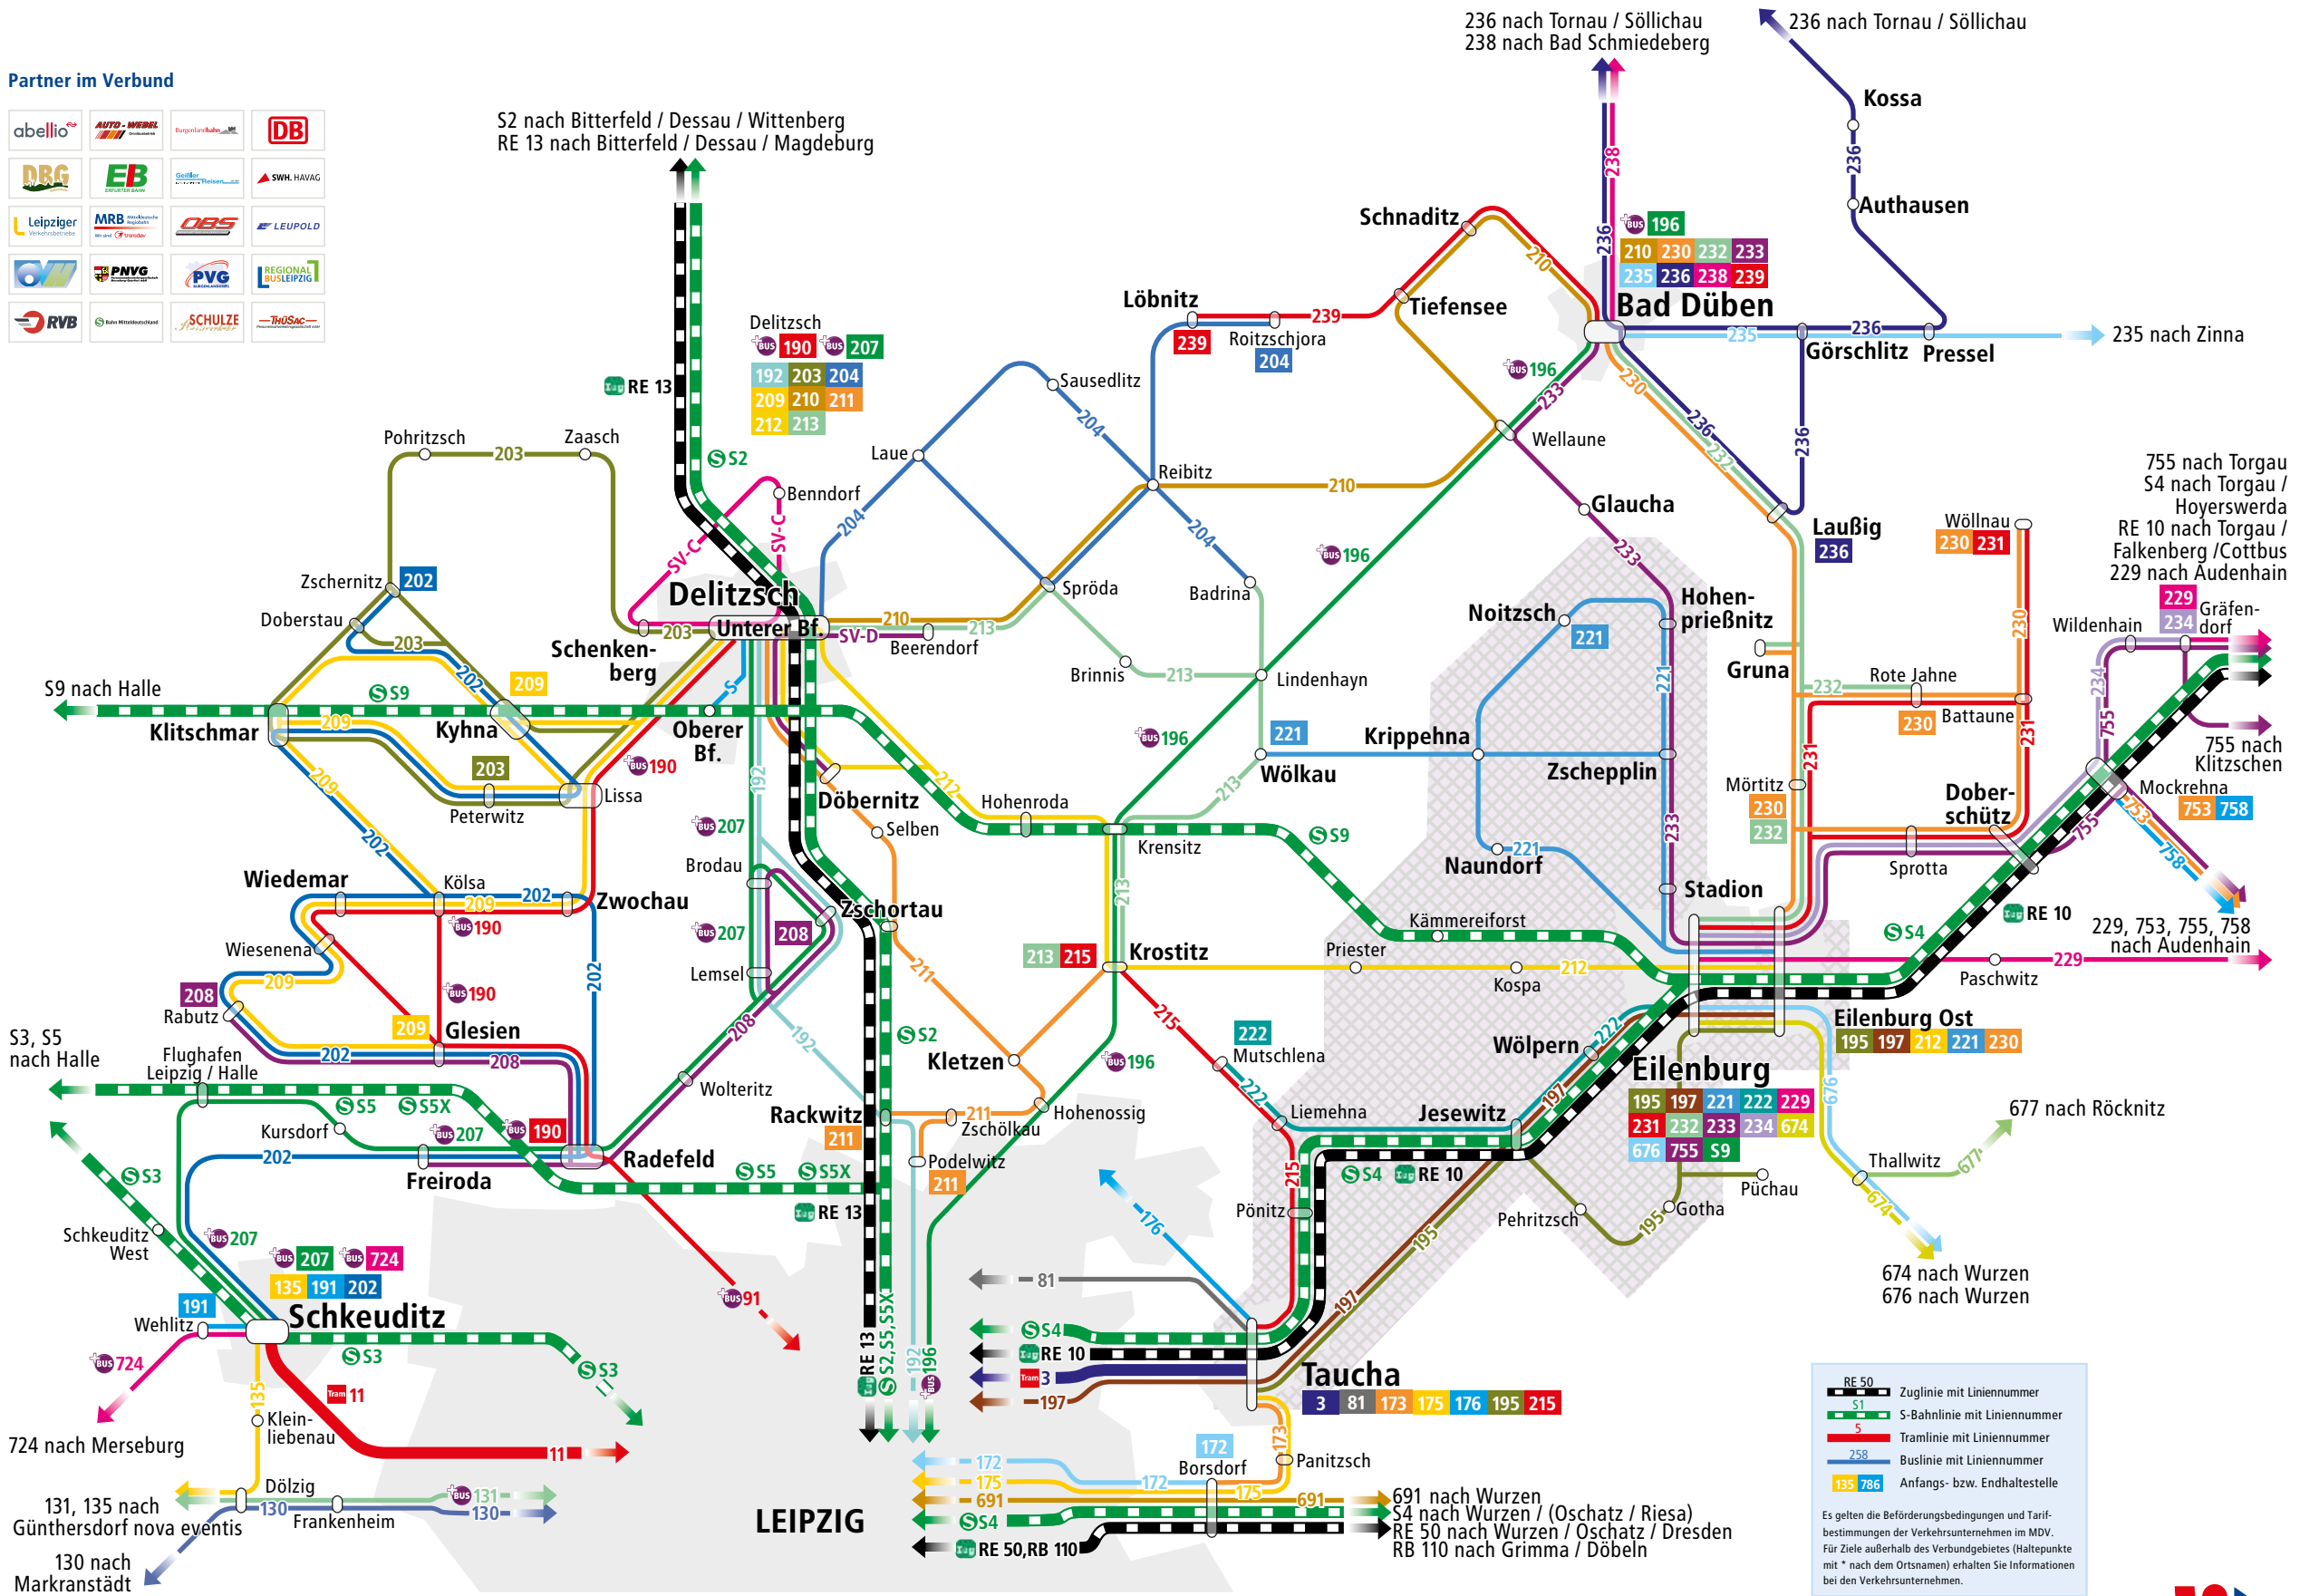

Partner im Verbund

RE 50 Zuglinie mit Liniennummer
S1 S-Bahnlinie mit Liniennummer
5 Tramlinie mit Liniennummer
258 Buslinie mit Liniennummer
135 786 Anfangs- bzw. Endhaltestelle

Es gelten die Beförderungsbedingungen und Tarifbestimmungen der Verkehrsunternehmen im MDV. Für Ziele außerhalb des Verbundgebietes (Haltepunkte mit * nach dem Ortsnamen) erhalten Sie Informationen bei den Verkehrsunternehmen.