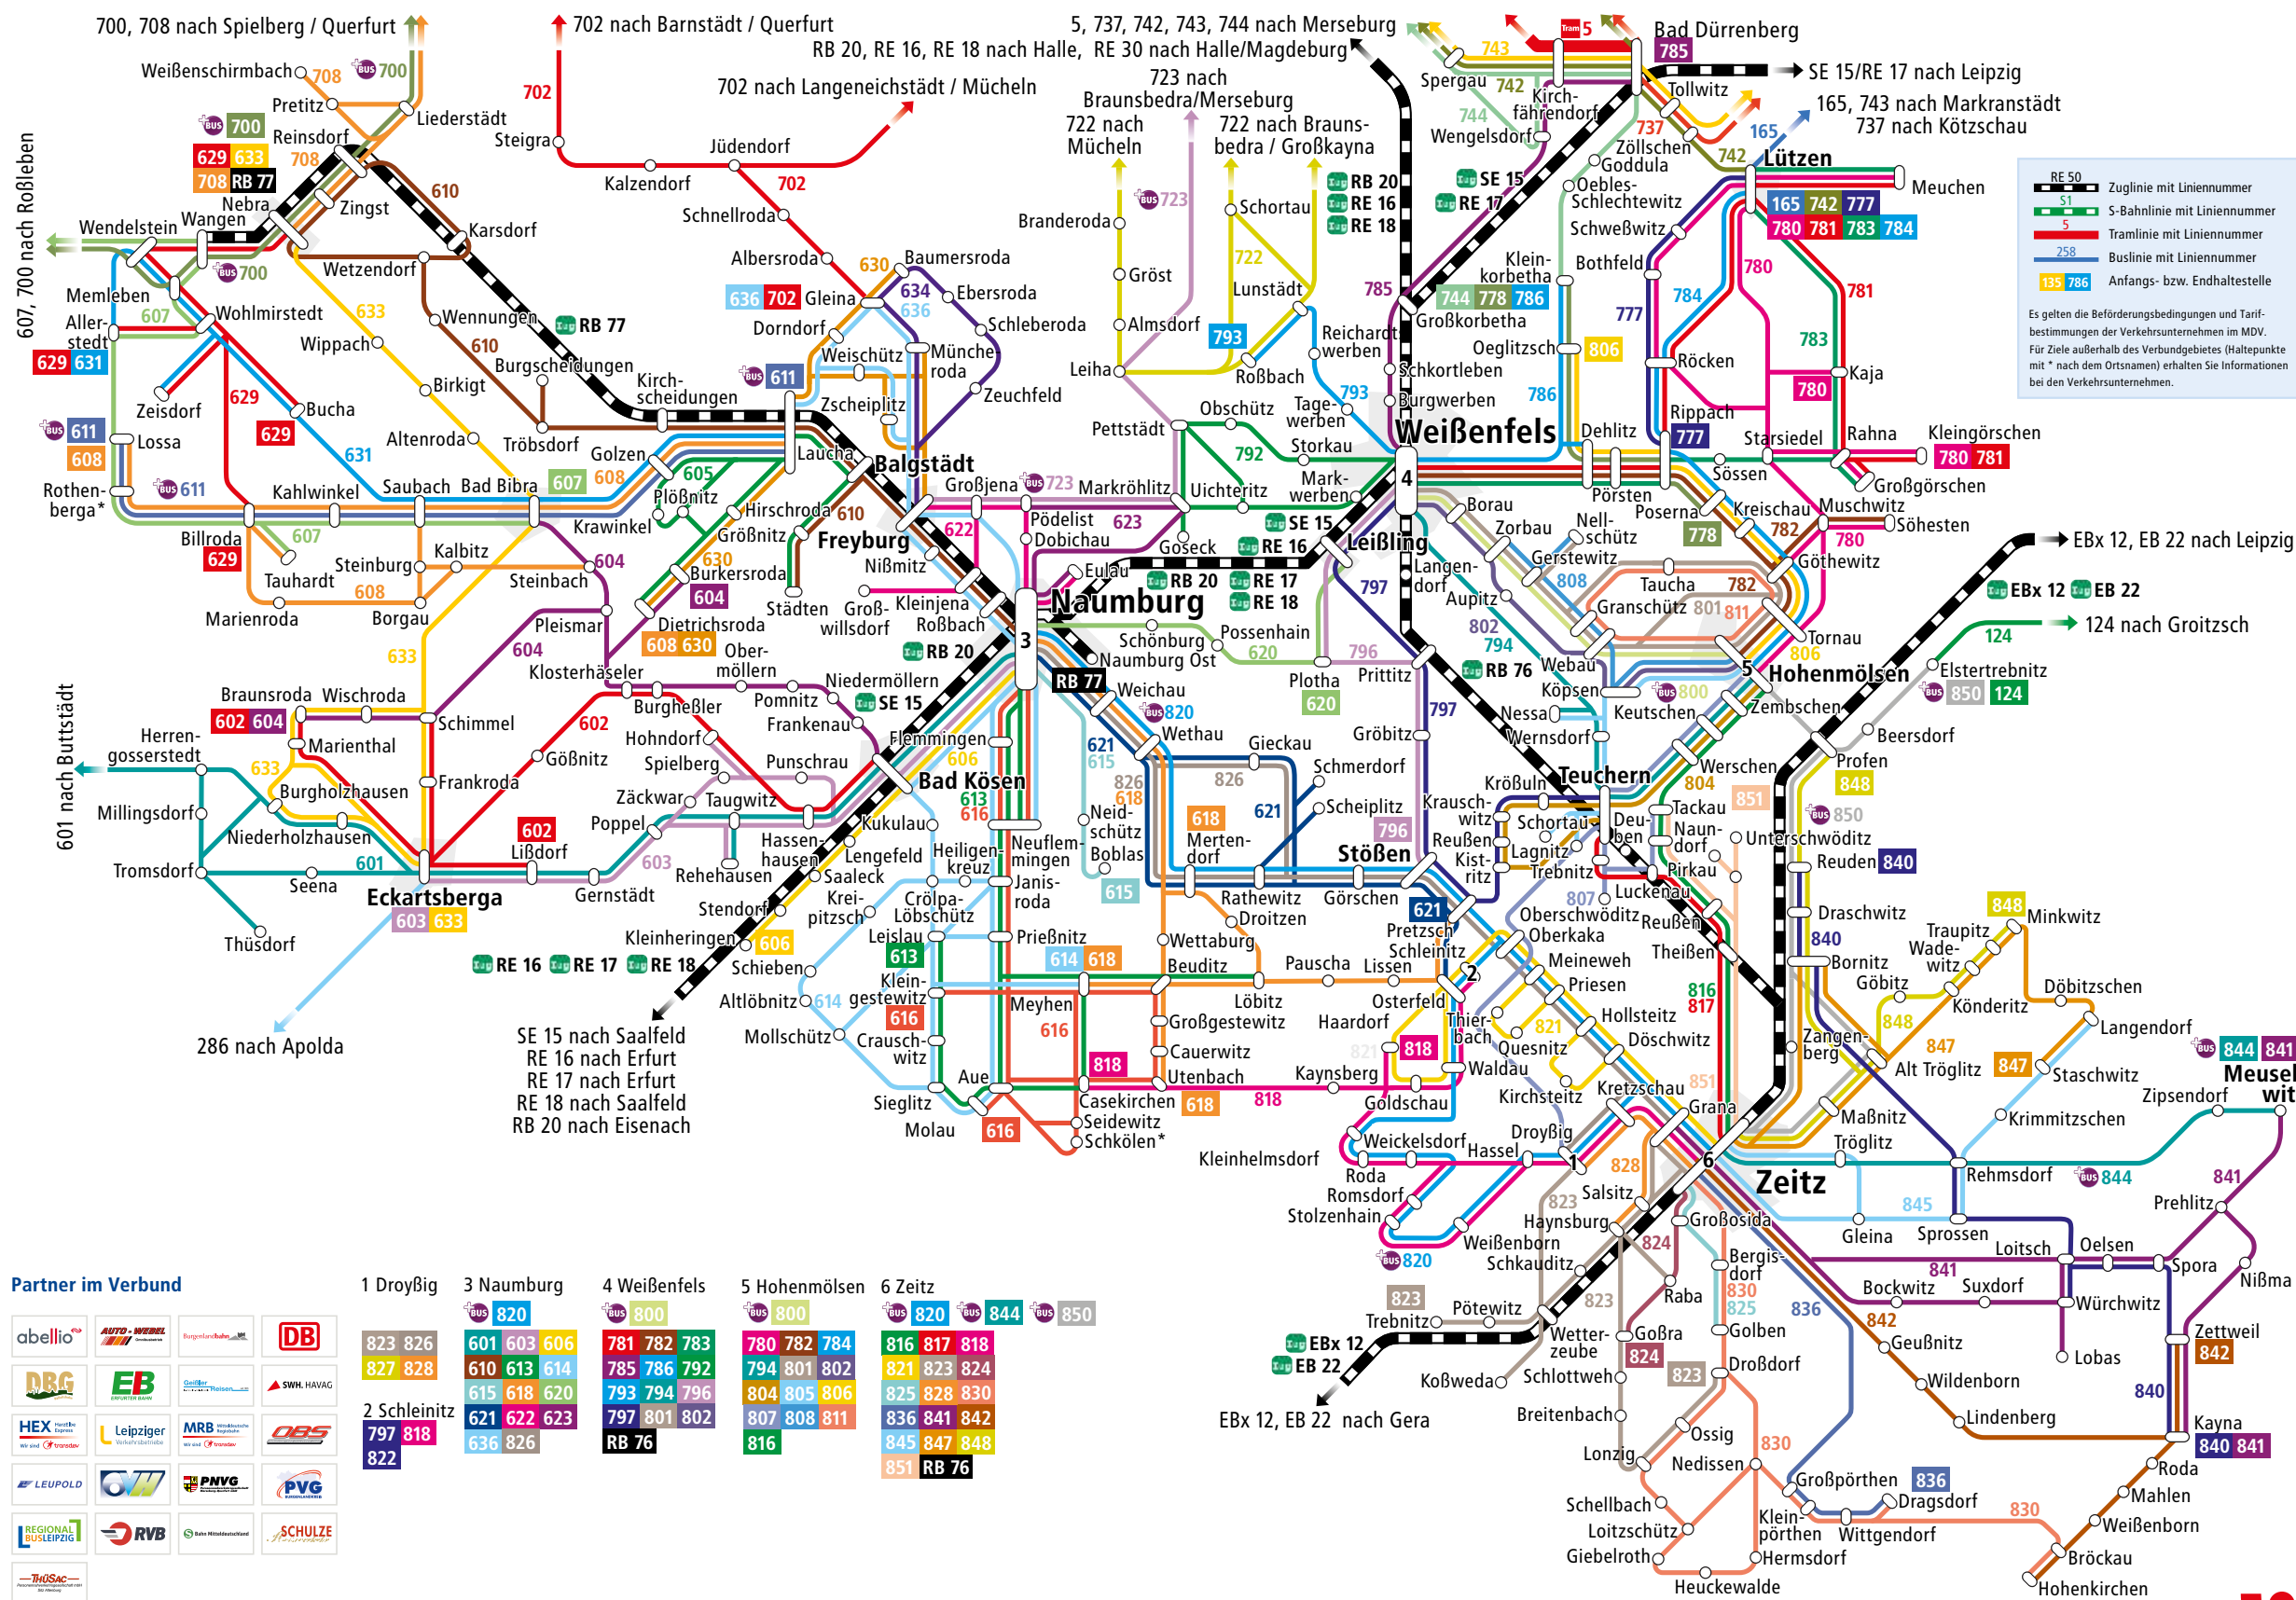

Linienetz Region Burgenlandkreis

Ab 10. August 2017

Im MDV gilt Ihr Verbundticket für Zug S Tram BUS

Herausgeber: Mitteldeutscher Verkehrsverbund GmbH · Liniennetzplan: © 2017, digitale Kartografie Frank Ruppenthal GmbH, Karlsruhe