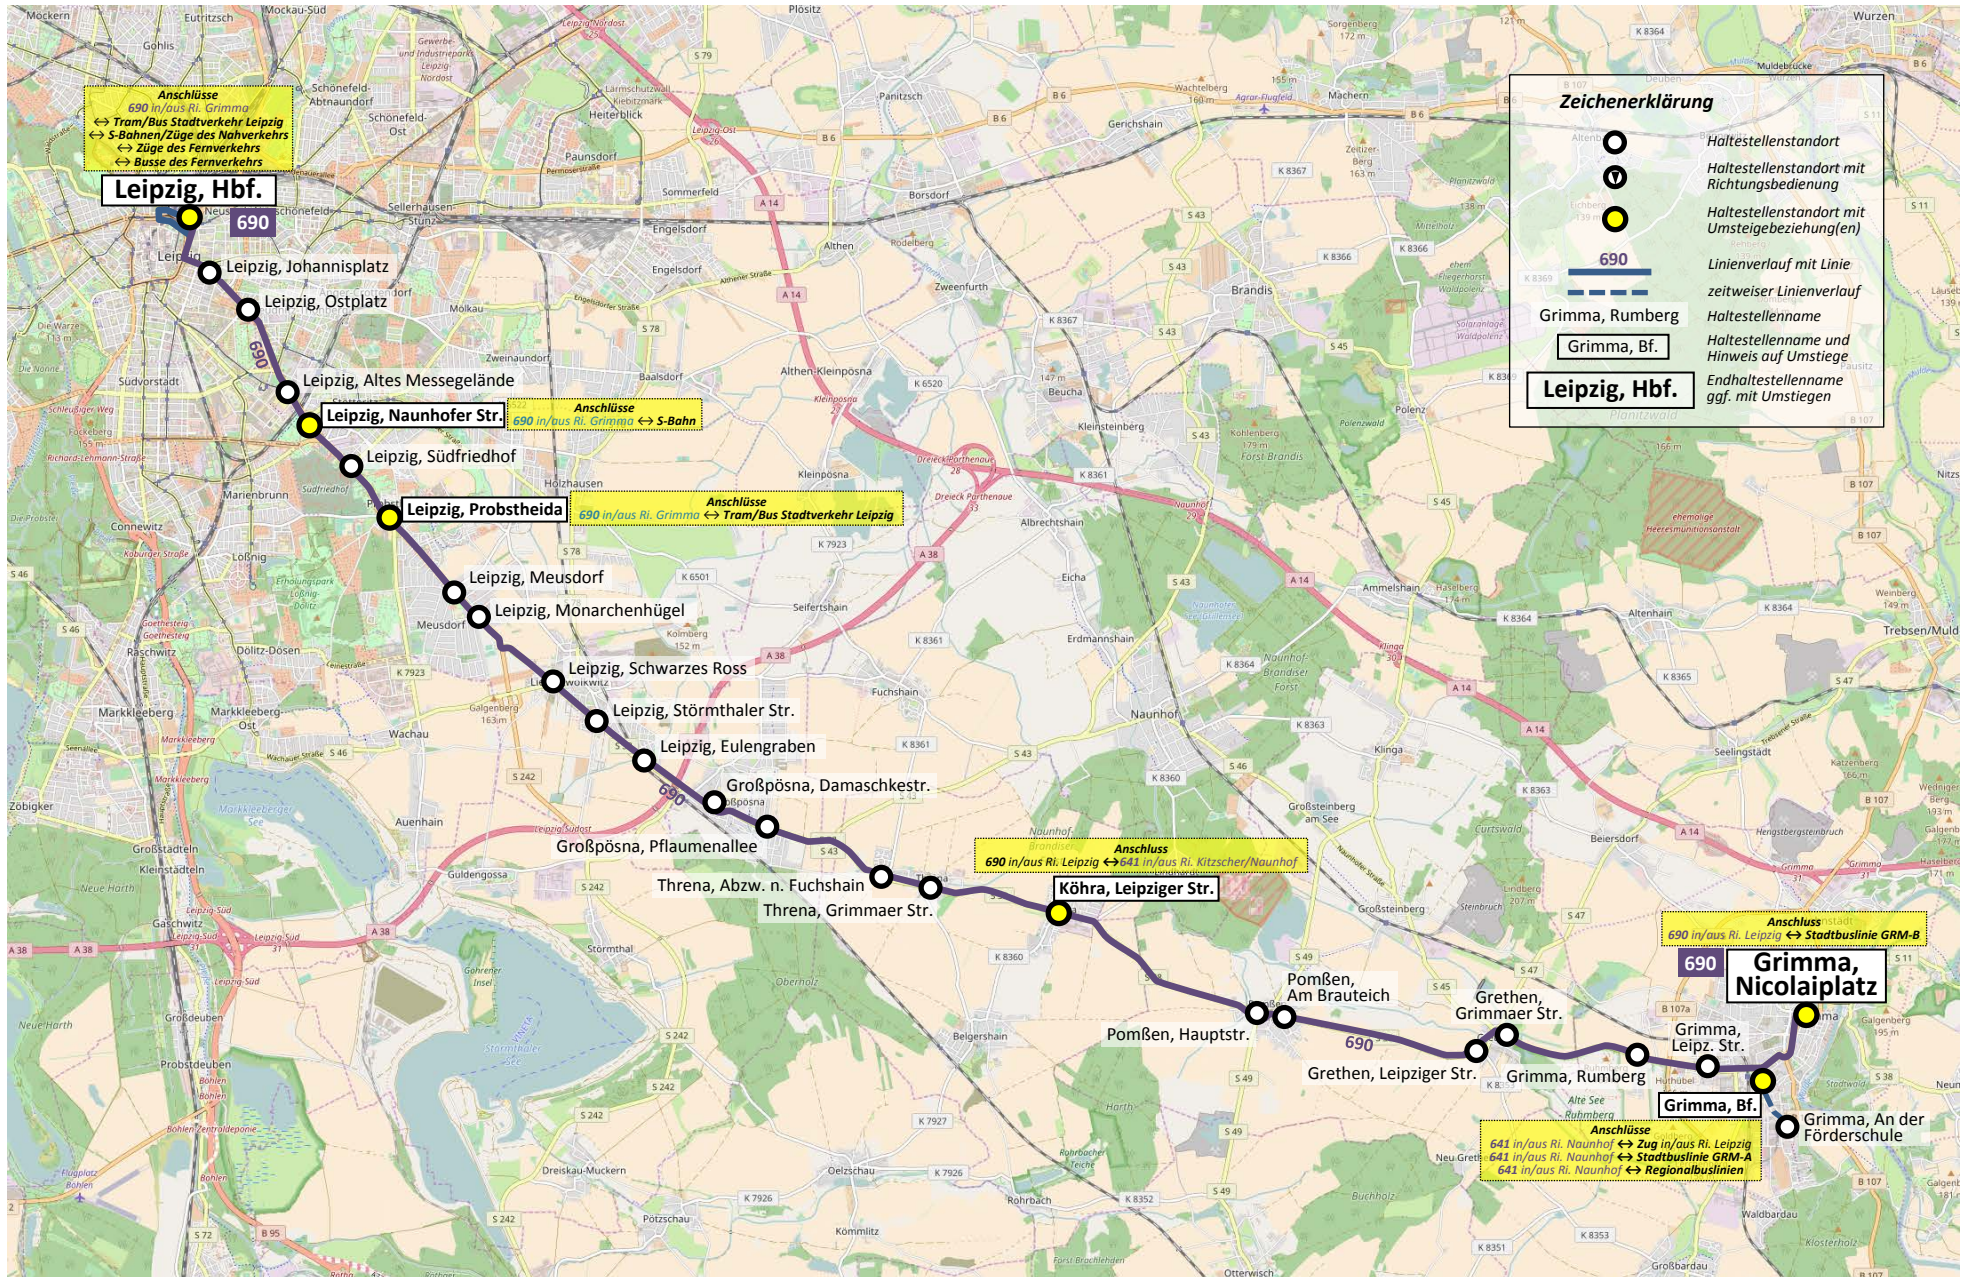

BUS 690 ::: Grimma – Pomßen – Köhra – Threna – Großpösna – Leipzig

Zeichenerklärung

- Haltestellenstandort
- Haltestellenstandort mit Richtungsbedienung
- Haltestellenstandort mit Umsteigebeziehung(en)
- Linienvverlauf mit Linie
- zeitweiser Linienvverlauf
- Haltestellenname
- Haltestellenname und Hinweis auf Umstiege
- Endhaltestellenname ggf. mit Umstiegen

Anschlüsse
690 in/aus Ri. Grimma
↔ Tram/Bus Stadtverkehr Leipzig
↔ S-Bahnen/Züge des Nahverkehrs
↔ Züge des Fernverkehrs
↔ Busse des Fernverkehrs

Anschlüsse
690 in/aus Ri. Grimma ↔ S-Bahn

Anschluss
690 in/aus Ri. Leipzig ↔ 641 in/aus Ri. Kitzscher/Naunhof

Anschluss
690 in/aus Ri. Leipzig ↔ Stadtbuslinie GRM-B

Anschlüsse
641 in/aus Ri. Naunhof ↔ Zug in/aus Ri. Leipzig
641 in/aus Ri. Naunhof ↔ Stadtbuslinie GRM-A
641 in/aus Ri. Naunhof ↔ Regionalbuslinie