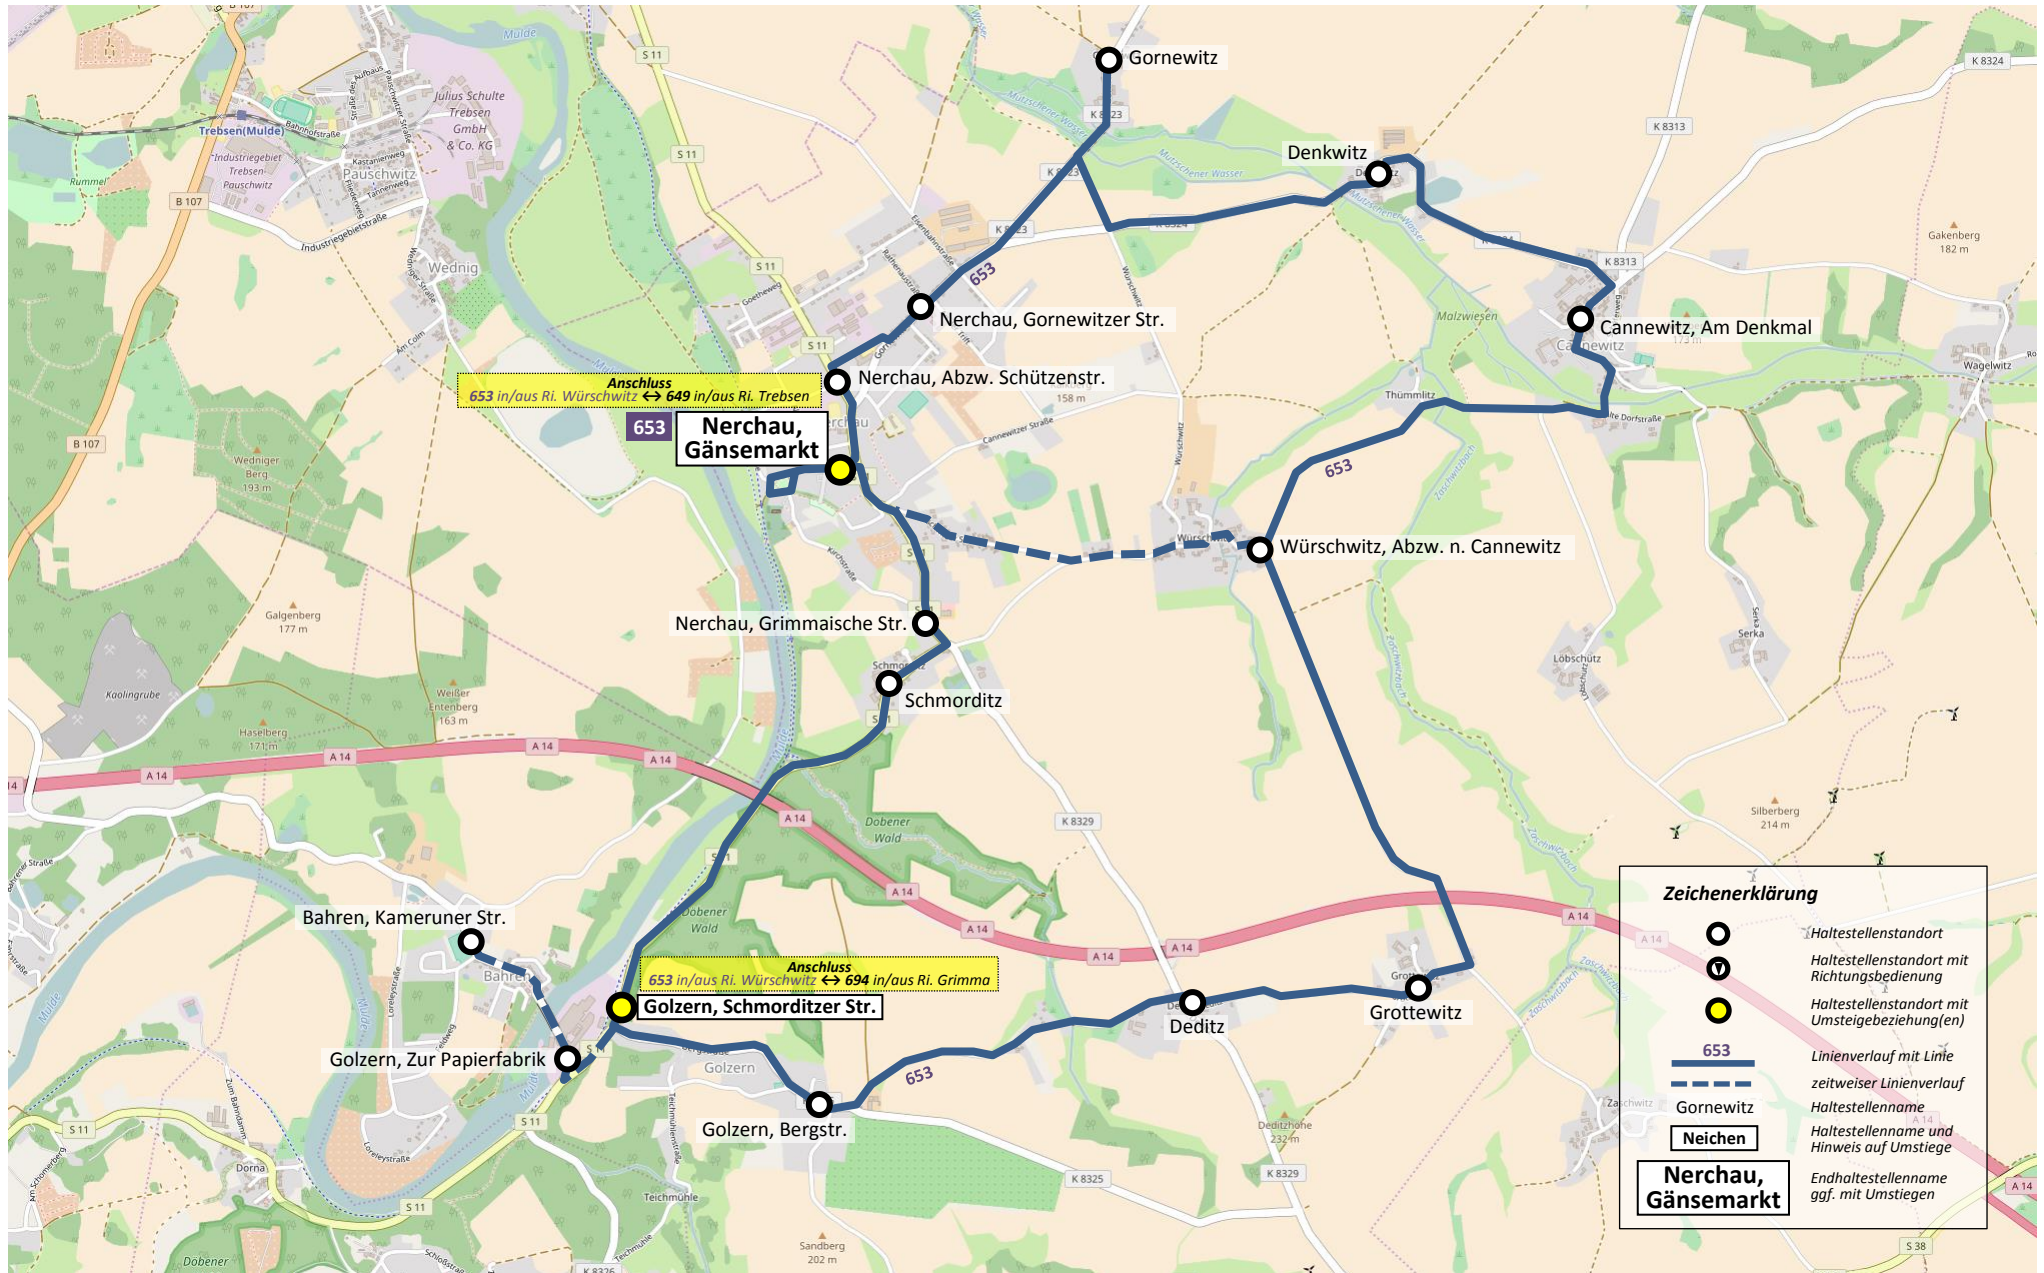

BUS 653 ::: Nerchau – Golzern (– Bahren) – Deditz – Grottewitz – Würschwitz – Cannewitz – Nerchau

Zeichenerklärung	
	Haltestellenstandort
	Haltestellenstandort mit Richtungsbedingung
	Haltestellenstandort mit Umsteigebeziehung(en)
	Linienverlauf mit Linie
	zeitweiser Linienverlauf
	Gornewitz
	Haltestellenname und Hinweis auf Umstiege
	Endhaltestellenname ggf. mit Umstiegen