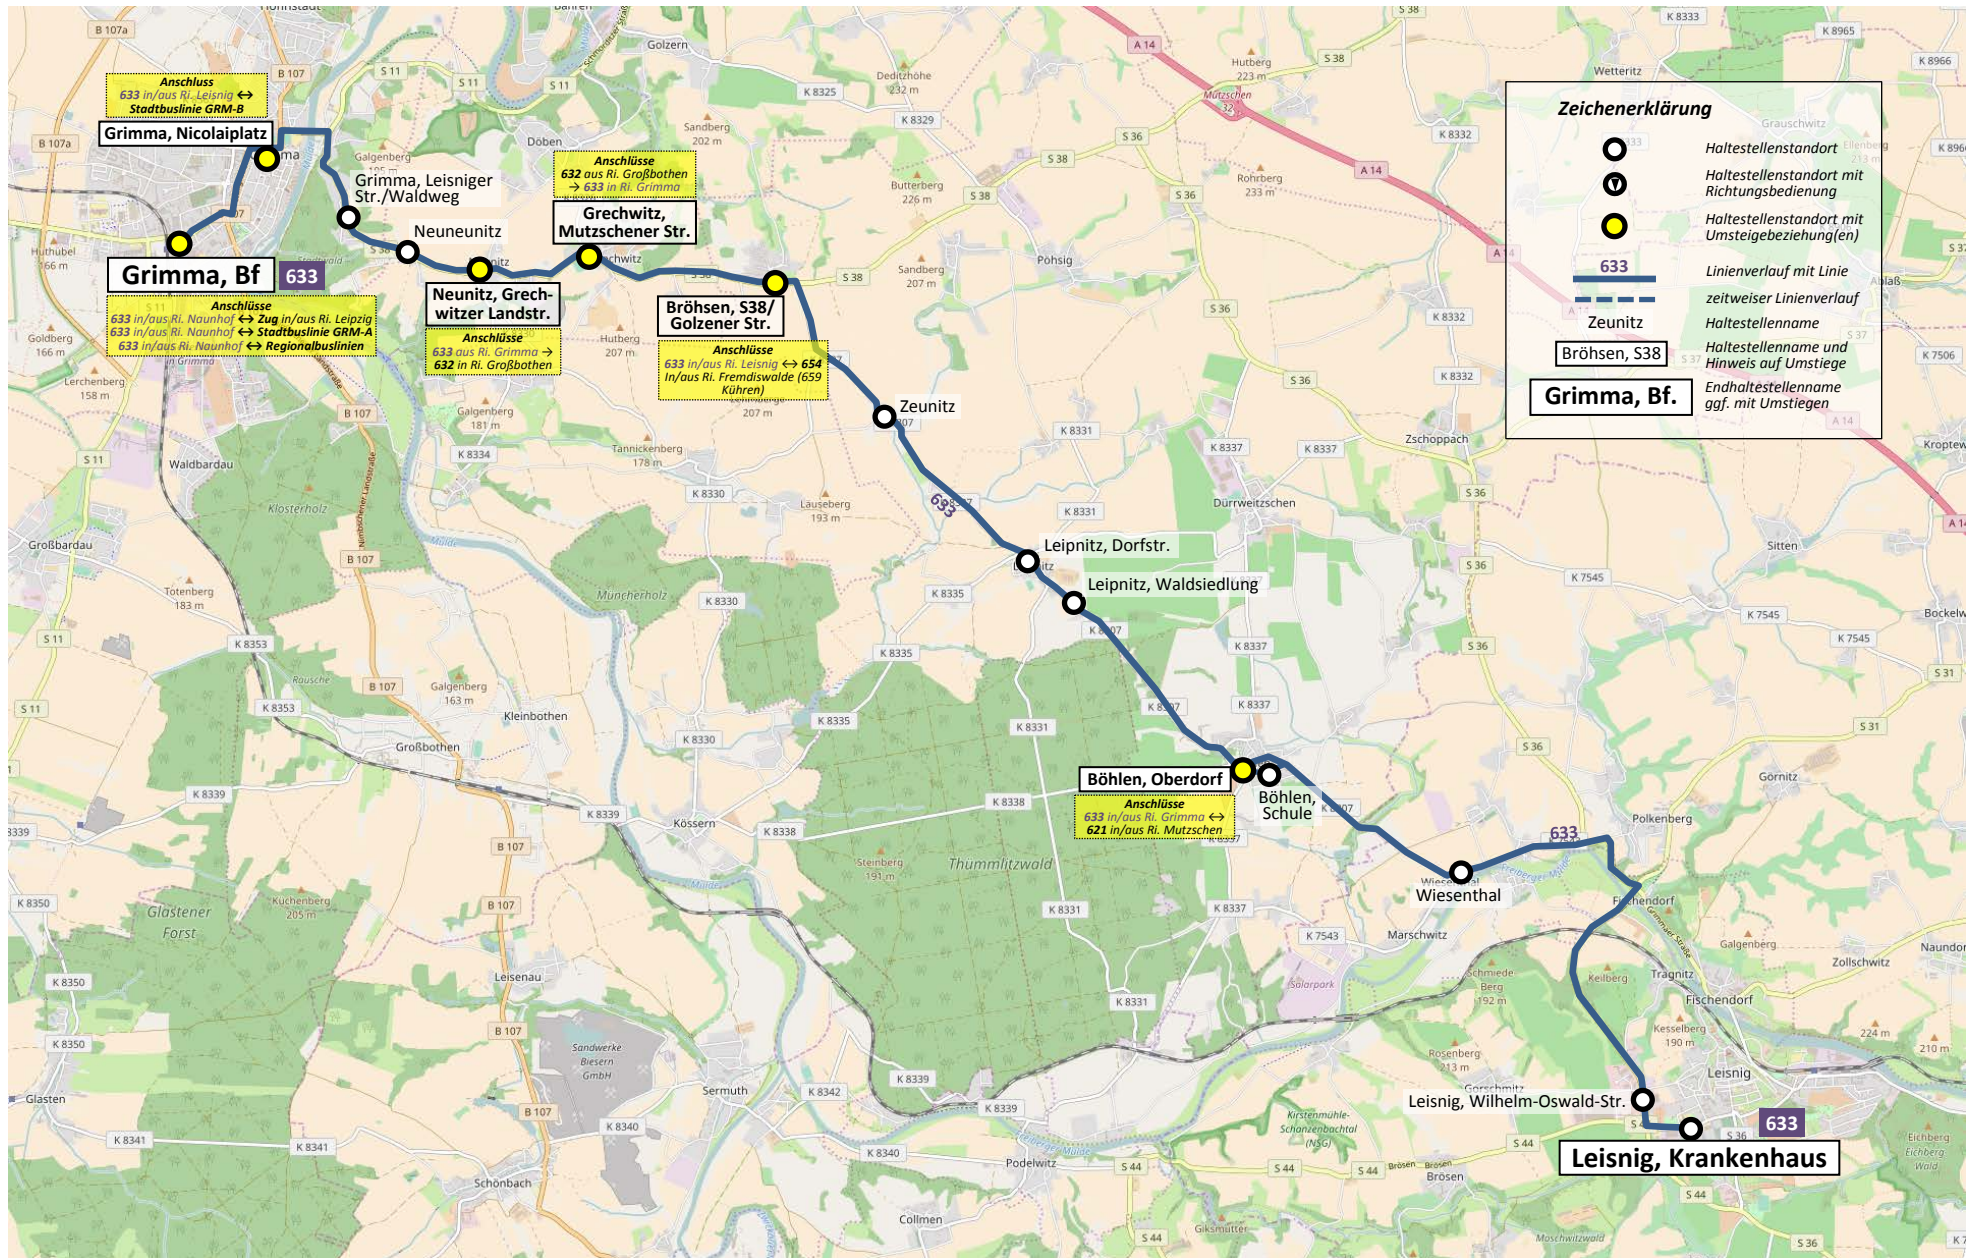

**Takt BUS** **633** ::: Leisnig – Böhlen – Leipnitz – Bröhren – Grimma

**Zeichenerklärung**

- Haltestellenstandort
- Haltestellenstandort mit Richtungsbedienung
- Haltestellenstandort mit Umsteigebeziehung(en)
- 633 Linienverlauf mit Linie
- zeitweiser Linienverlauf
- Zeunitz Haltestellenname
- Bröhren, S38 Haltestellenname und Hinweis auf Umstiege
- Grimma, Bf. Endhaltestellenname ggf. mit Umstiegen