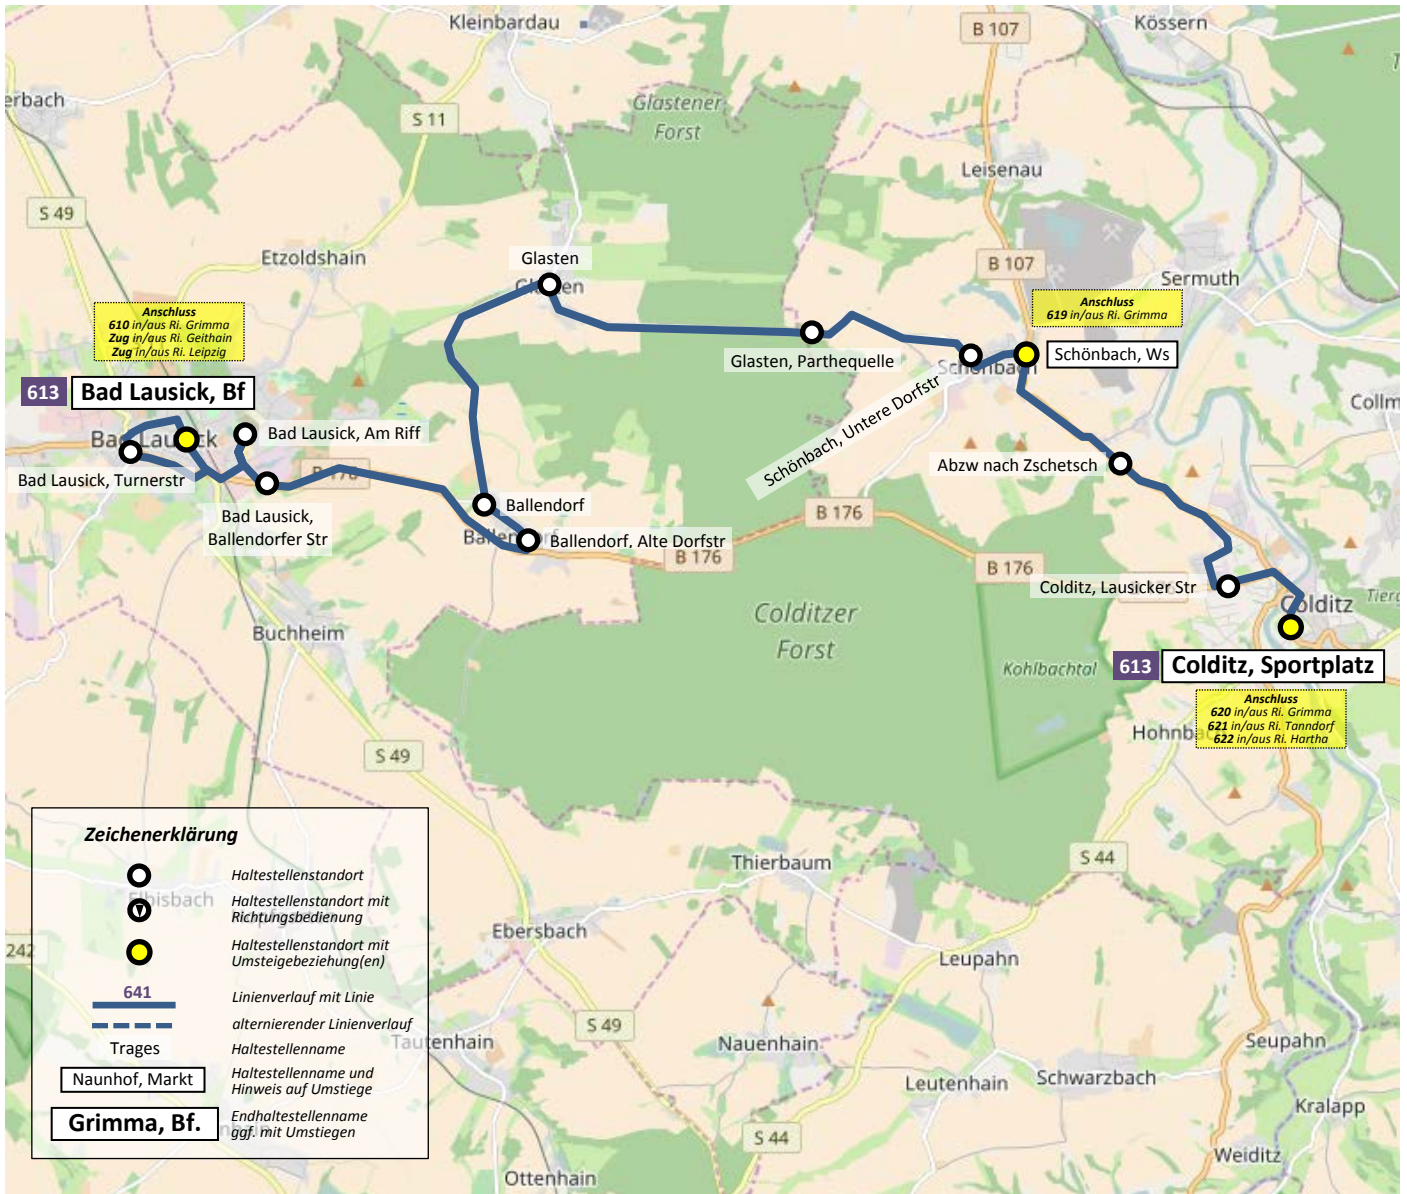

BUS 613 ::: Bad Lausick – Ballendorf – Glasten – Schönbach – Colditz

Zeichenerklärung	
	Haltestellenstandort
	Haltestellenstandort mit Richtungsbedienug
	Haltestellenstandort mit Umsteigebeziehung(en)
	Linienverlauf mit Linie alternierender Linienverlauf
	Trages
	Haltestellenname
	Haltestellenname und Hinweis auf Umstiege
	Endhaltestellenname ggf. mit Umstiegen