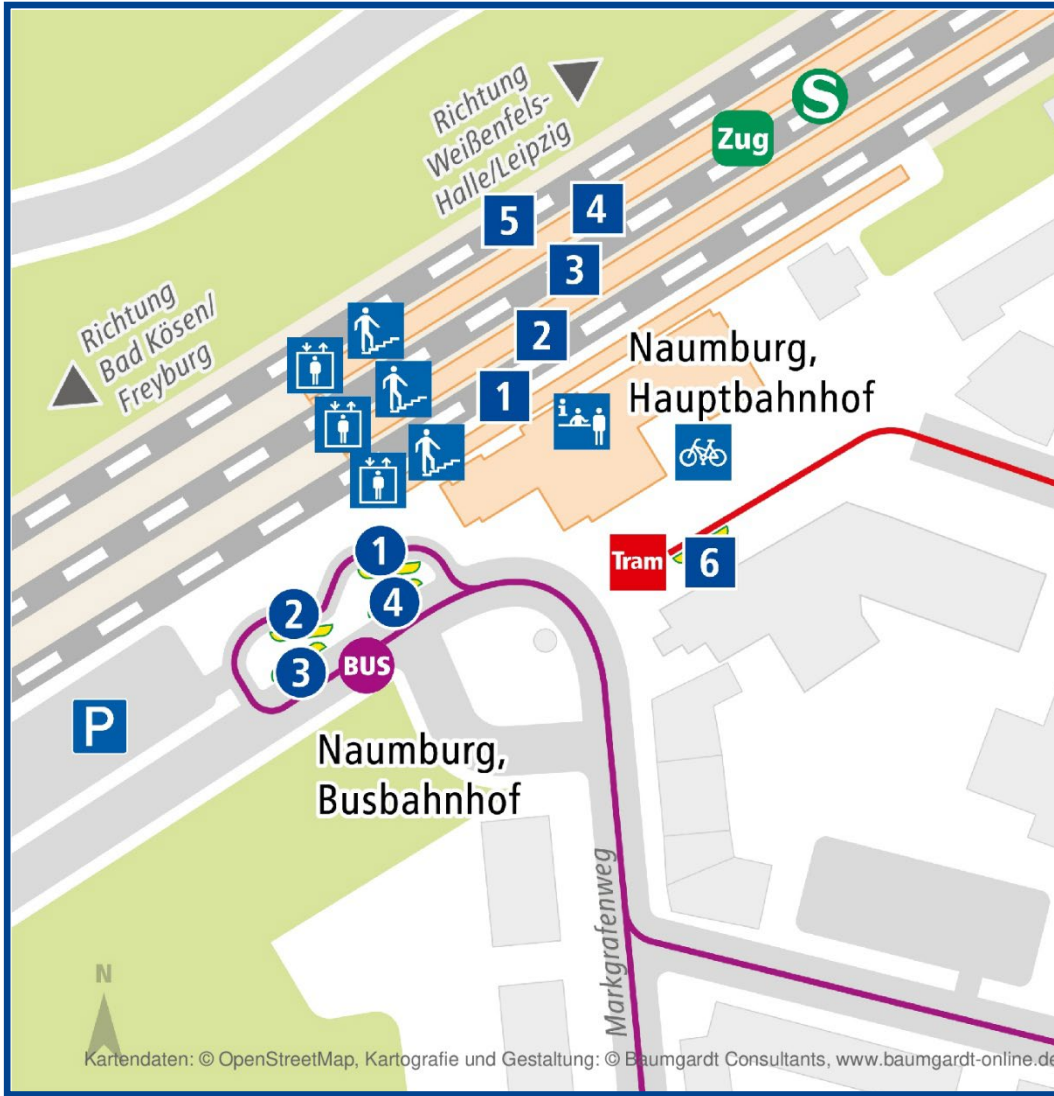

# NAUMBURG, HBF

1 Ticket

Gleis	Linie	Richtung	
1	Zug	RE 15	Weißenfels – Markranstädt – Leipzig Hbf
	S	S6	Weißenfels – Markranstädt – Leipzig Hbf
2	Zug	RE 15	Camburg – Jena – Saalfeld
	Zug	RB 25	Weißenfels – Merseburg – Halle Hbf / Camburg – Jena – Saalfeld
3	Zug	RB 20	Apolda – Weimar – Erfurt – Eisenach
4	Zug	RE 16	Weißenfels – Merseburg – Halle Hbf
5	Zug	RB 77	Freyburg – Laucha – Wangen / Naumburg Ost
6	Tram	4	Naumburg, Jägerplatz – Naumburg, Saltor

**MOOVME**

BUS, BAHN, ZUG UND MEHR.

# NAUMBURG, BUSBAHNHOF

1 Ticket

Steig	Linie	Richtung
1	Stadt BUS	103 Stadtkverkehr Naumburg Lindenhof – Salztor – Curt-Becker-Platz – City-Busstop
		103 Jägerstr. – Krankenhaus – City-Busstop
2	+ BUS	820 Wethau – Mertendorf – Stößen – Kaufland- Verteilzentrum – Kretzschau – Zeitz
3	BUS	610 Freyburg – Laucha – Nebra
		622 Großwilsdorf/Pödelist – Freyburg
4		Schienenersatzverkehr

## MOOVME

BUS, BAHN, ZUG UND MEHR.