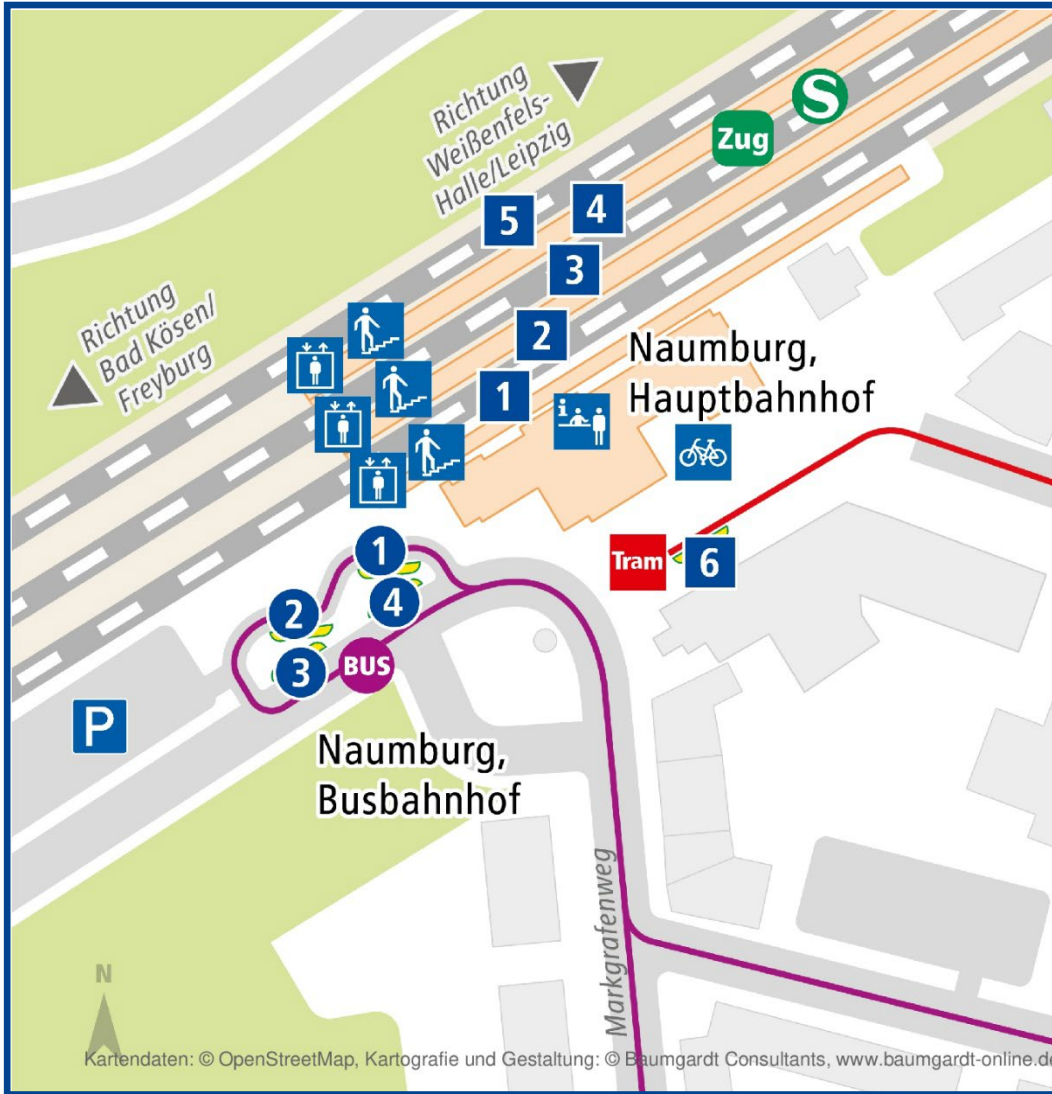

NAUMBURG, HBF

1 Ticket

Gleis	Linie	Richtung	
1	Zug	RE 15	Weißenfels – Markranstädt – Leipzig Hbf
	S	S6	Weißenfels – Markranstädt – Leipzig Hbf
2	Zug	RE 15	Camburg – Jena – Saalfeld
	Zug	RB 25	Weißenfels – Merseburg – Halle Hbf / Camburg – Jena – Saalfeld
3	Zug	RB 20	Apolda – Weimar – Erfurt – Eisenach
4	Zug	RE 16	Weißenfels – Merseburg – Halle Hbf
5	Zug	RB 77	Freyburg – Laucha – Wangen / Naumburg Ost
6	Tram	4	Naumburg, Jägerplatz – Naumburg, Saltor

MOOVME

BUS, BAHN, ZUG UND MEHR.

1 Ticket

NAUMBURG, BUSBAHNHOF

Steig	Linie	Richtung
1	Stadt BUS	103 Stadtkverkehr Naumburg Lindenhof – Salztor – Curt-Becker-Platz – City-Busstop
		103 Jägerstr. – Krankenhaus – City-Busstop
2	+ BUS	820 Wethau – Mertendorf – Stößen – Kaufland- Verteilzentrum – Kretzschau – Zeitz
3	BUS	610 Freyburg – Laucha – Nebra
		622 Großwilsdorf/Pödelist – Freyburg
4		