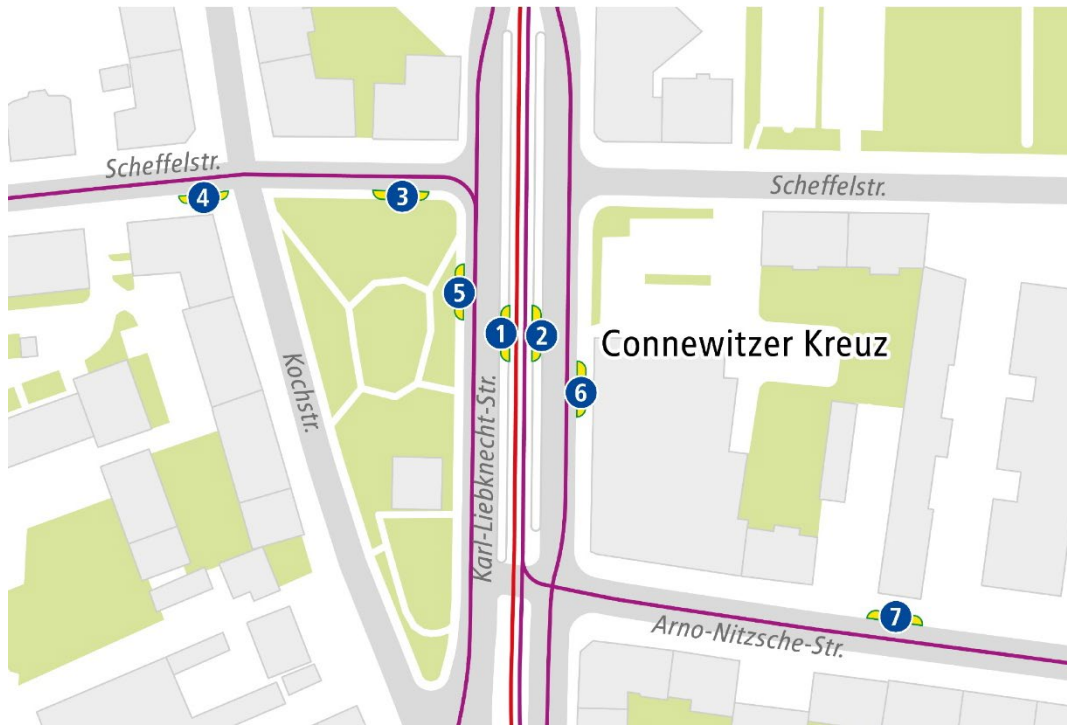

# LEIPZIG, CONNEWITZER KREUZ

Gleis	Linie	Richtung
2	Tram	9 Hauptbahnhof – Thekla
	Tram	10 Hauptbahnhof – Wahren
	Tram	11 Hauptbahnhof – Schkeuditz
	BUS	N10 Hauptbahnhof
	BUS	70 Mockau-West
	BUS	N9 Hauptbahnhof

Steig	Linie	Richtung
3	BUS	89 Hauptbahnhof
4	BUS	Ausstieg
5	+BUS	100 Groitzsch
	+BUS	107 Zwenkau
6	BUS	412 Zwenkau – Groitzsch – Meuselwitz
	BUS	412 Hauptbahnhof
7	BUS	70 Mockau-West

Gleis	Linie	Richtung
1	Tram	9 Connewitz S-Bf.
	Tram	10 Löbnig
	Tram	11 Markkleeberg-Ost
	BUS	N10 Löbnig
	BUS	70 Markkleeberg-West
	BUS	N9 Markkleeberg-Ost – Markkleeberg-West

**MOOVME**  
BUS, BAHN, ZUG UND MEHR.