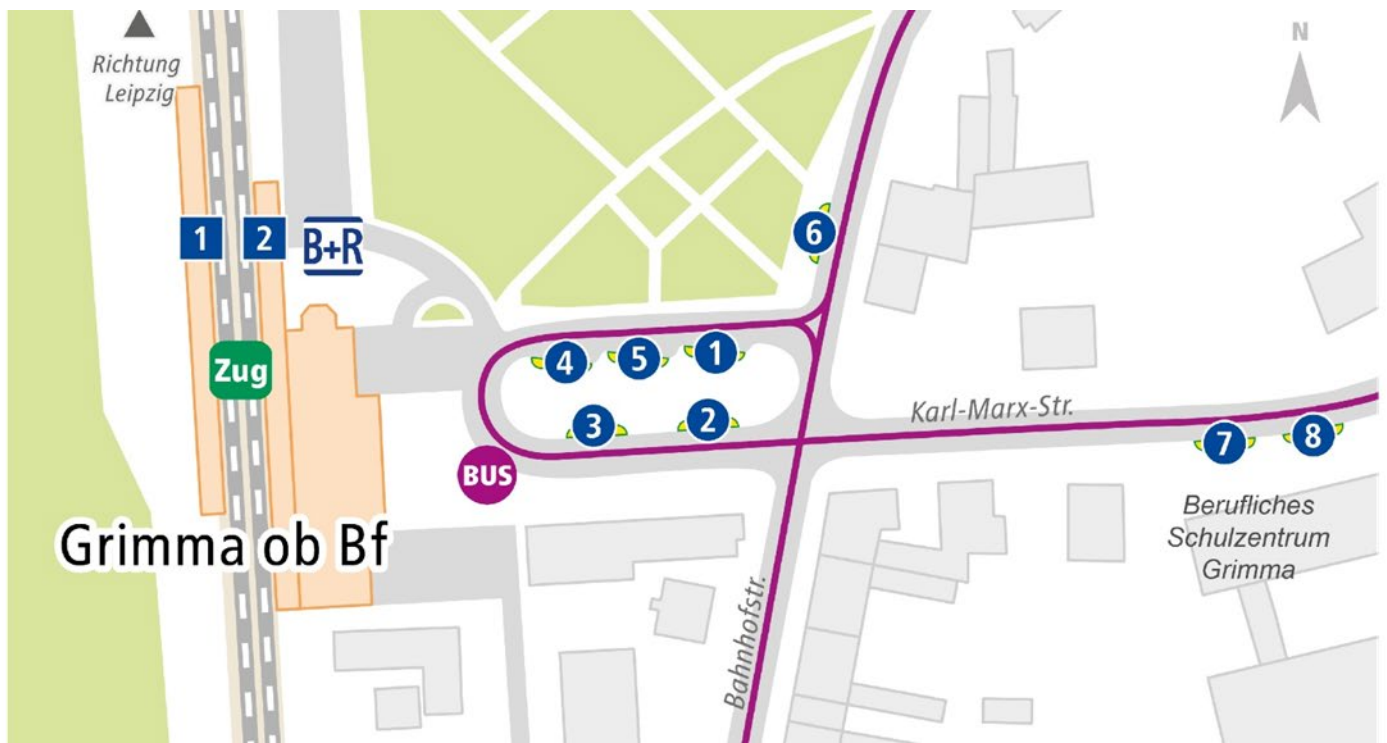

GRIMMA, BAHNHOF

Gleis	Linie	Richtung
1	Zug RB 110	Naunhof – Borsdorf - Leipzig / Leisnig – Döbeln
2	Zug	

Steig	Linie	Richtung
1	Stadt BUS + BUS B 690	Grimma, Gerichtswiesen Leipzig
2	BUS	Ankunft
3	Stadt BUS + BUS A A 619 642	Grimma, Hohnstädt Grimma, Bushof / Harthgrund Colditz Brandis
4	Stadt BUS + BUS + BUS B 644 694	Grimma, Volkshausplatz Naunhof Wurzen
5	Takt BUS + BUS Takt BUS + BUS 617 633 693	Kitzscher Colditz Wurzen

GRIMMA, BAHNHOF

Steig	Linie	Richtung
6	+BUS 610	Bad Lausick
7	+BUS 630	Mutzschen / Wernsdorf
8	BUS +BUS 609 619	Belgershain Grimma, Nicolaiplatz

MOOVME

Jetzt den RufBus über MOOVME buchen.