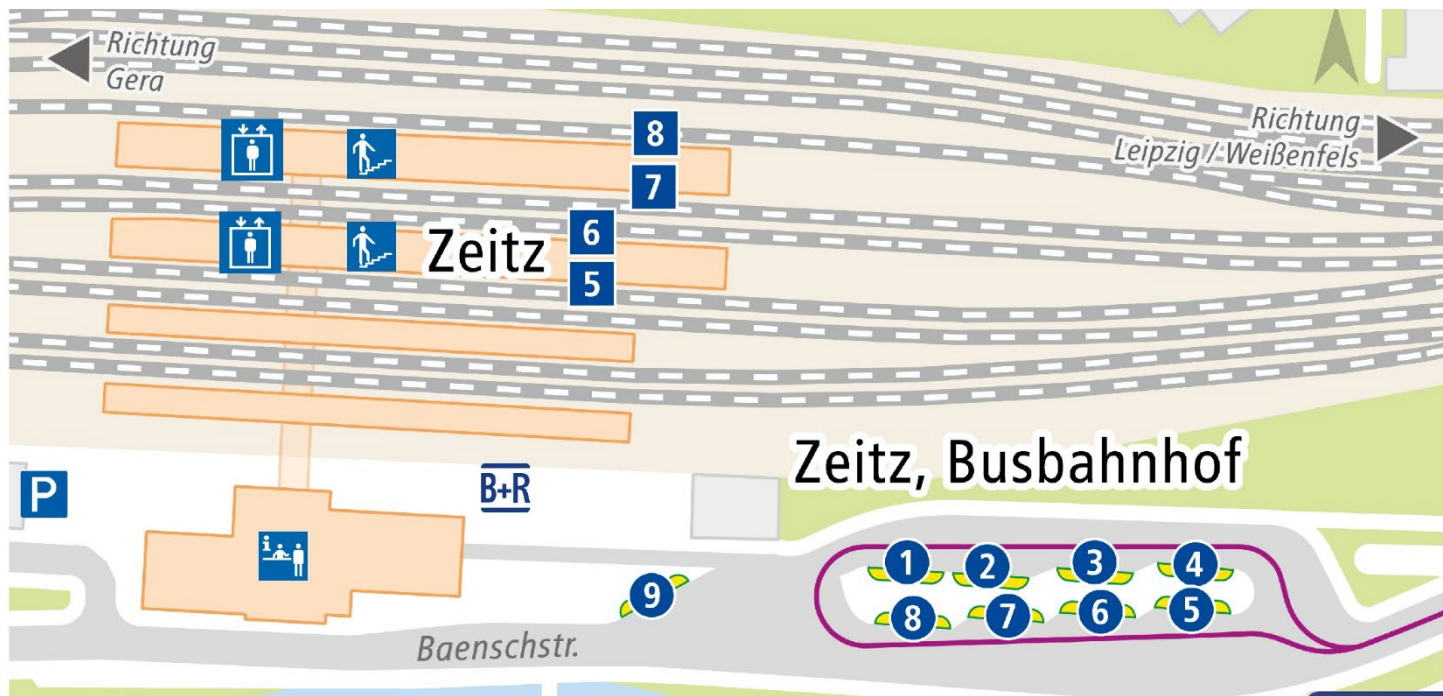

ZEITZ, BAHNHOF

1 Ticket

Gleis	Linie	Richtung
5	Zug RB 13/ RB 22	Profen – Pegau – Zwenkau-Großdalzig – Leipzig
6	Zug	Zur Zeit keine Abfahrten
7	Zug RE 12	Gera – Pößneck – Saalfeld / Pegau – Leipzig
	Zug RB 13	Wetterzeube – Gera – Weida – Mehltheuer – Hof
	Zug RB 22	Gera – Weida – Triptis – Pößneck – Saalfeld
8	Zug RB 76	Theißen – Deuben – Teuchern – Prittitz – Weißenfels

Steig	Linie	Richtung
1	Stadt BUS	301 D.-Bonhoeffer-Str. – Klinikum – Busbahnhof
		303 Klinikum – D.-Bonhoeffer-Str. – Busbahnhof
2	BUS +BUS	848 Draschwitz – Reuden – Lützkewitz
		850 Reuden – Profen – Hohenmölsen
3	+BUS	500 Rehmsdorf – Meuselwitz – Altenburg
	BUS	823 Salsitz – Wetterzeube – Droyßig – Zeitz
	BUS	824 Raba – Breitenbach
	BUS	828 Grana – Kretzschau – Droyßig

ZEITZ, BAHNHOF

Steig	Linie	Richtung
4	820	Kaufland Verteilzentrum – Stößen – Naumburg
	845	Rehmsdorf – Staschwitz
	847	Industriepark – Staschwitz/Profen
5	816	Werschen – Hohenmölsen
	817	Luckenau – Teuchern
	851	Theißen – Pirkau/Nödlitz
6	830	Golben – Droßdorf – Heuckewalde
	836	Großpörthen – Dragsdorf
	841	Würchwitz – Spora – Meuselwitz
	842	Kayna – Bröckau – Hohenkirchen
7	818	Droyßig – Osterfeld – Casekirchen
	821	Meineweh – Osterfeld – Goldschau
	822	Droyßig – Osterfeld – Kaufland Verteilzentrum
8	302	Stadtverkehr Zeitz Rasberg – Am Elsterhang – Busbahnhof
9		Schienenersatzverkehr