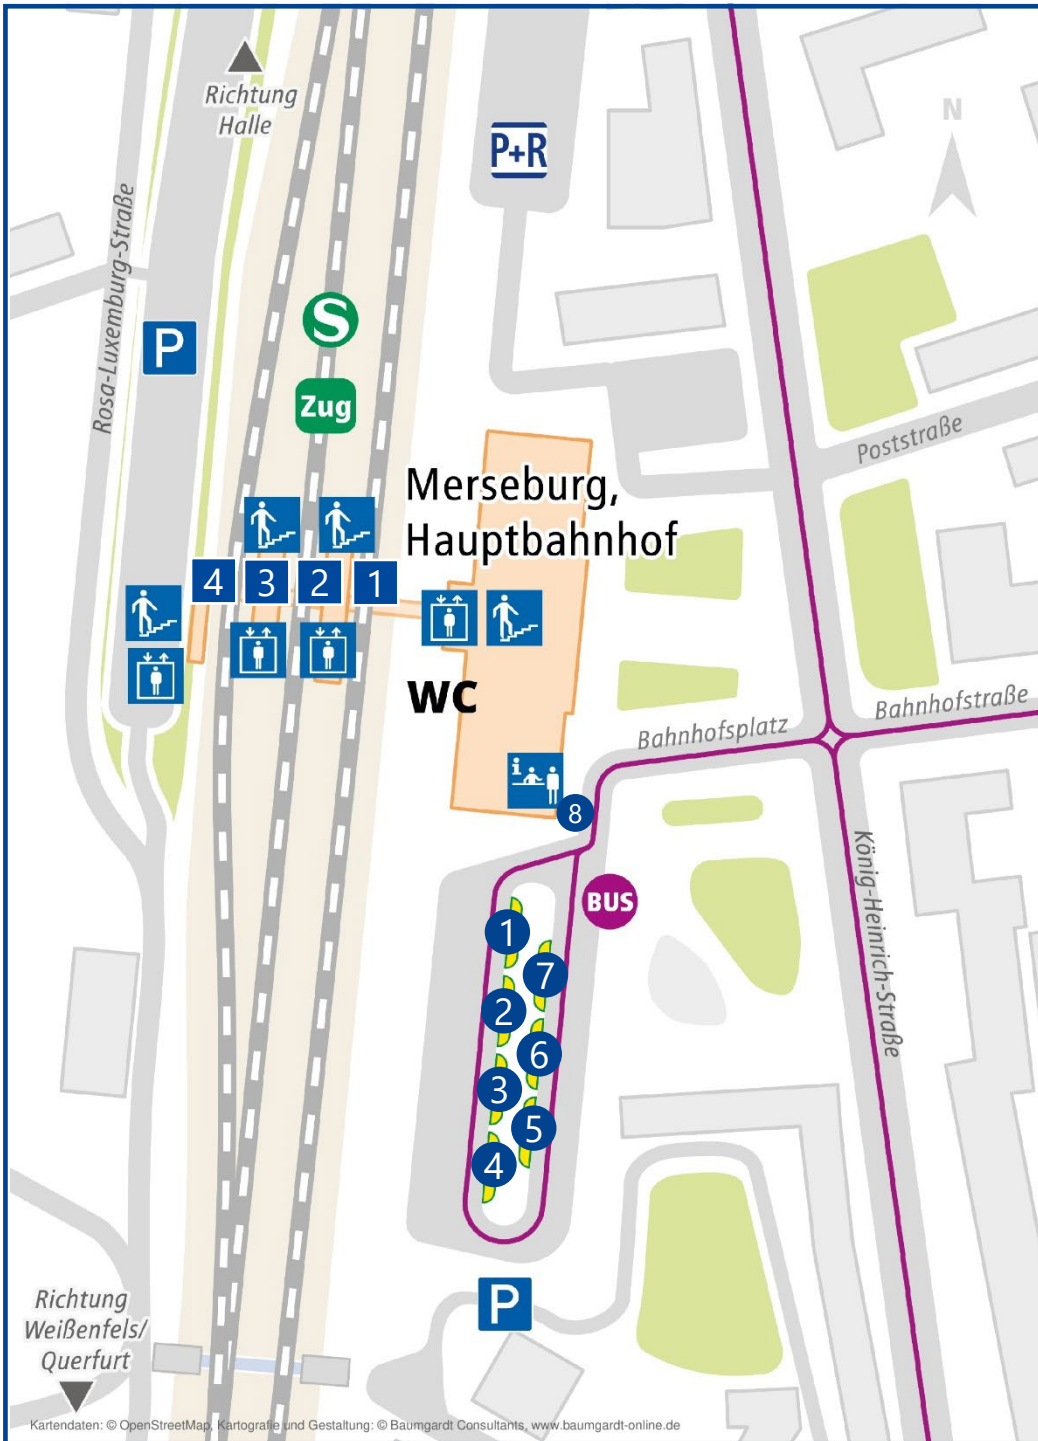

MERSEBURG, HBF / ZOB

1 Ticket
Zug S Tram BUS

Steig	Linie	Richtung
3	Stadt BUS 111	Klinikum – Neumarkt – Meuschau – Merseburg ZOB
	Stadt BUS 112	Meuschau – Neumarkt – Klinikum – Merseburg ZOB
	Stadt BUS 115	West – August-Bebel-Str. – Merseburg ZOB
	Stadt BUS 117	Nord – Schkopau – Freimfelde – Merseburg ZOB
	Stadt BUS 118	Freimfelde – Schkopau – Nord – Merseburg ZOB
	Stadt BUS 119	West – Nord – Elisabethhöhe – Merseburg ZOB
4	BUS 726	Delitz – Oberwünsch – Mücheln
	BUS 727	Bad Lauchstädt – Schafstädt – Querfurt
	+BUS 728	Bad Lauchstädt – Schafstädt – Querfurt
5	BUS 314	Schkopau – Holleben – Angersdorf – Teutschenthal
	BUS 326	Schkopau – Holleben – Angersdorf – Halle ZOB
	+BUS 724	Ammendorf – Röglitz – Schkeuditz
	BUS 732	Schkopau – Ammendorf – Röglitz – Schkeuditz
	BUS 742	Leuna/Kreypau – Bad Dürrenberg – Lützen
6	BUS 737	Bad Dürrenberg – Günthersdorf
	BUS 738	Schladebach – Nempitz – Günthersdorf
	BUS 739	Wallendorf – Zöschen – Günthersdorf
	BUS 743	Leuna – Bad Dürrenberg – Markranstädt
	BUS 744	Leuna – Bad Dürrenberg – Kleinkorbetha
	BUS 745	IGB Merseburg Süd – Raffinerie An der B 91
7	+BUS 131	Günthersdorf – Dölzig – Rückmarsdorf – Leipzig
8		Schienenersatzverkehr