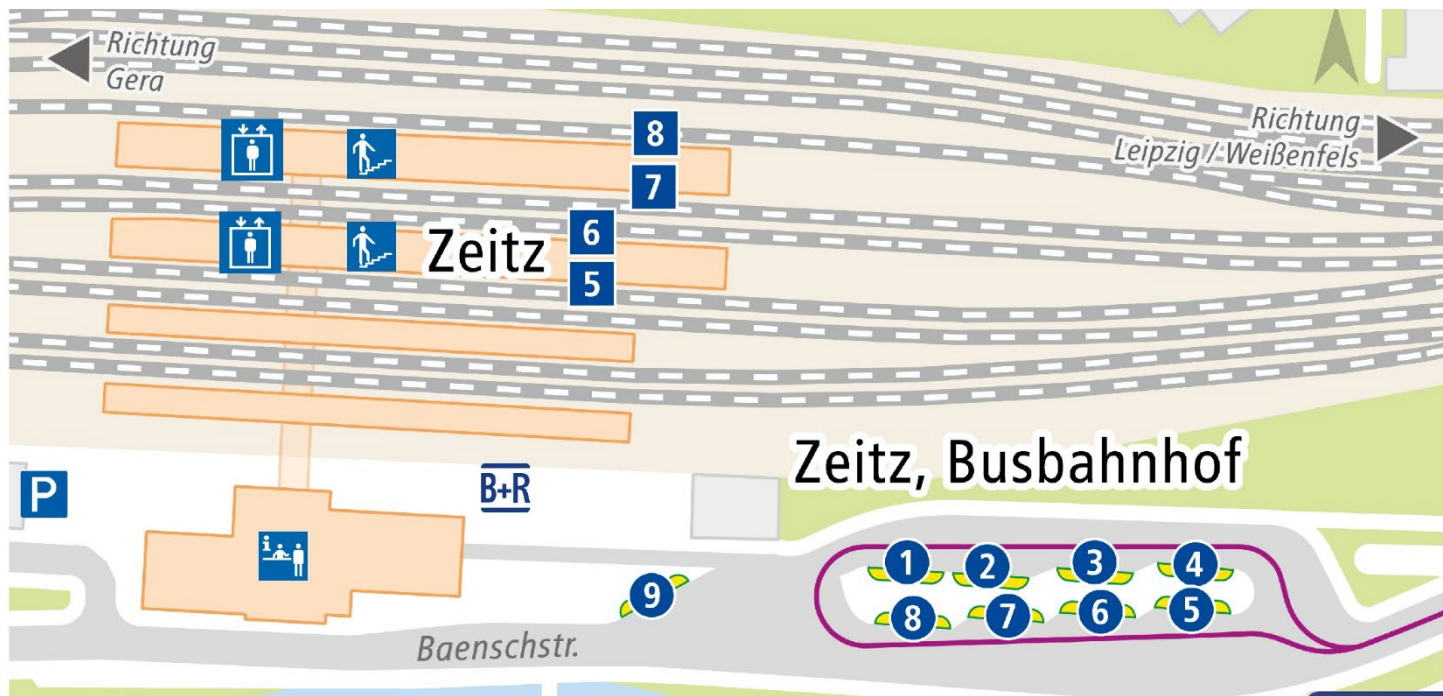

ZEITZ, BAHNHOF

Gleis	Linie	Richtung
5	Zug RB 13/ RB 22	Profen – Pegau – Zwenkau-Großdalzig – Leipzig
6	Zug	Zur Zeit keine Abfahrten
7	Zug RE 12	Gera – Pößneck – Saalfeld / Pegau – Leipzig
	Zug RB 13	Wetterzeube – Gera – Weida – Mehltheuer – Hof
	Zug RB 22	Gera – Weida – Triptis – Pößneck – Saalfeld
8	Zug RB 76	Theißen – Deuben – Teuchern – Prittitz – Weißenfels

Steig	Linie	Richtung
1	Stadt BUS	301 D.-Bonhoeffer-Str. – Klinikum – Busbahnhof
		303 Klinikum – D.-Bonhoeffer-Str. – Busbahnhof
2	BUS +BUS	848 Draschwitz – Reuden – Lützkewitz
		850 Reuden – Profen – Hohenmölsen
3	+BUS	500 Rehmsdorf – Meuselwitz – Altenburg
	BUS	823 Salsitz – Wetterzeube – Droyßig – Zeitz
	BUS	824 Raba – Breitenbach
	BUS	828 Grana – Kretzschau – Droyßig

ZEITZ, BAHNHOF

Steig	Linie	Richtung
4	820	Kaufland Verteilzentrum – Stößen – Naumburg
	845	Rehmsdorf – Staschwitz
	847	Industriepark – Staschwitz/Profen
5	816	Werschen – Hohenmölsen
	817	Luckenau – Teuchern
	851	Theißen – Pirkau/Nödlitz
6	830	Golben – Droßdorf – Heuckewalde
	836	Großpörthen – Dragsdorf
	841	Würchwitz – Spora – Meuselwitz
	842	Kayna – Bröckau – Hohenkirchen
7	818	Droyßig – Osterfeld – Casekirchen
	821	Meineweh – Osterfeld – Goldschau
	822	Droyßig – Osterfeld – Kaufland Verteilzentrum
8	302	Stadtverkehr Zeitz Rasberg – Am Elsterhang – Busbahnhof