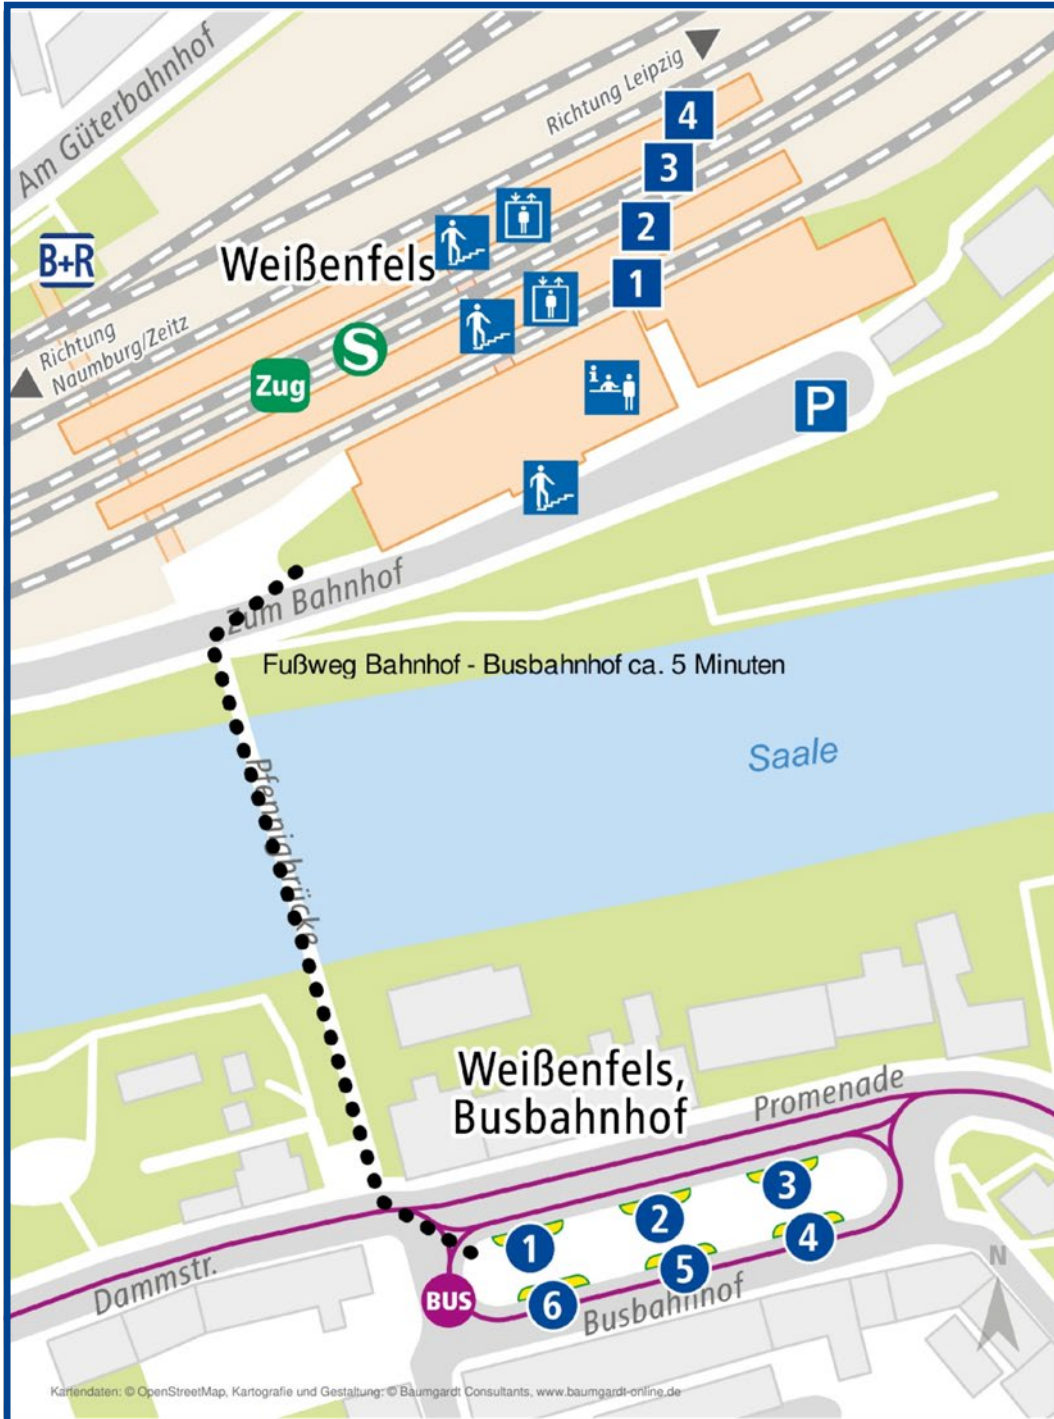

WEIßENFELS, BUSBAHNHOF

1 Ticket

Steig	Linie	Richtung
1	BUS 796	Leißling – Plotha – Gröbitz
	+BUS 800	Bora – Webau – Hohenmölsen
	BUS 801	Nellschütz – Tornau – Hohenmölsen
	BUS 802	Aupitz – Hohenmölsen
2	Stadt BUS 203	Stadtverkehr Weissenfels Lassalleweg – R.-Diesel-Str. Busbahnhof
	Stadt BUS 208	Stadtverkehr Weissenfels R.-Diesel-Str. – Weißdornweg – Busbahnhof
	BUS 783 BUS 786 BUS 794	Starsiedel – Lützen – Meuchen Lösau – Dehlitz – Kleinkorbetha Nessa – Teuchern – Hohenmölsen
3	Stadt BUS 205	Stadtverkehr Weissenfels Langendorf – Kößlitz-Wiedebach
	Stadt BUS 209	Stadtverkehr Weissenfels Langendorf – Südring – Markt – Busbahnhof
	BUS 781 BUS 797	Lützen – Kleingörschen – Eisdorf Stößen – Kaufland Verteilzentr. – Osterfeld
4	Stadt BUS 204	Stadtverkehr Weissenfels Borau – Zorbau – Busbahnhof
	BUS 792	Uichteritz – Goseck – Pettstädt – Weissenfels