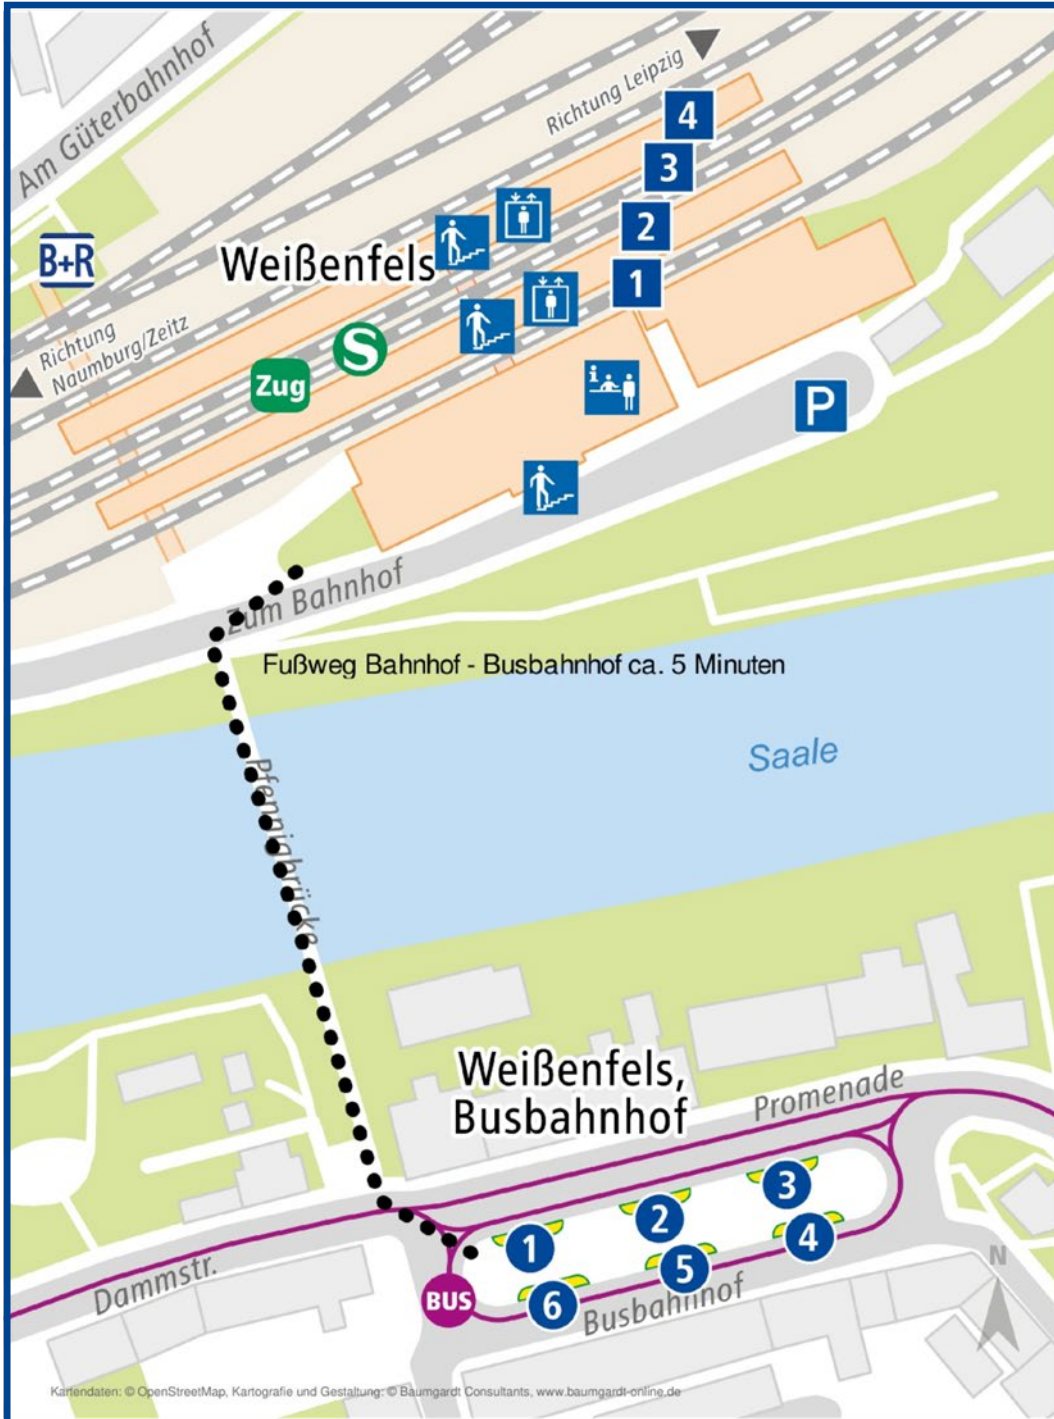

# WEIßENFELS, BAHNHOF

1 Ticket

Gleis	Linie	Richtung
1		
2	Zug RB 76	Teuchern – Theißen – Zeitz
3	Zug RE 15	Bad Dürrenberg – Markranstädt – Leipzig
	Zug RE 16	Großkorbetha – Merseburg – Halle
	Zug RB 25	Großkorbetha – Merseburg – Halle
	S S6	Bad Dürrenberg – Markranstädt – Leipzig
4	Zug RE 15	Naumburg
	Zug RE 16	Naumburg
	Zug RB 25	Naumburg – Jena – Saalfeld
	S S6	Leißling – Naumburg

## MOOVME

BUS, BAHN, ZUG UND MEHR.

Kartendaten: © OpenStreetMap, Kartografie und Gestaltung: © Baumgardt Consultants, www.baumgardt-online.de

# WEIßENFELS, BUSBAHNHOF

1 Ticket

Steig	Linie	Richtung
1	BUS 796	Leißling – Plotha – Gröbitz
	+BUS 800	Bora – Webau – Hohenmölsen
	BUS 801	Nellschütz – Tornau – Hohenmölsen
	BUS 802	Aupitz – Hohenmölsen
2	Stadt BUS 203	Stadtverkehr Weissenfels Lassalleweg – R.-Diesel-Str. Busbahnhof
	Stadt BUS 208	Stadtverkehr Weissenfels R.-Diesel-Str. – Weißdornweg – Busbahnhof
	BUS 783 BUS 786 BUS 794	Starsiedel – Lützen – Meuchen Lösau – Dehlitz – Kleinkorbetha Nessa – Teuchern – Hohenmölsen
3	Stadt BUS 205	Stadtverkehr Weissenfels Langendorf – Kößlitz-Wiedebach
	Stadt BUS 209	Stadtverkehr Weissenfels Langendorf – Südring – Markt – Busbahnhof
	BUS 781 BUS 797	Lützen – Kleingörschen – Eisdorf Stößen – Kaufland Verteilzentr. – Osterfeld
4	Stadt BUS 204	Stadtverkehr Weissenfels Borau – Zorbau – Busbahnhof
	BUS 792	Uichteritz – Goseck – Pettstädt – Weissenfels

# WEIßENFELS, BUSBAHNHOF

1 Ticket

Steig	Linie	Richtung
5	Stadt BUS 206	Stadtverkehr Weissenfels Krankenhaus – M.-Hill-Str. – Busbahnhof
	Stadt BUS 207	Stadtverkehr Weissenfels M.-Lingner-Str. – Krankenhaus – Busbahnhof
	BUS 792	Lobitzsch – Goseck – Pettstädt – Weissenfels
6	Stadt BUS 201	Stadtverkehr Weissenfels Geibelstr. – Burgwerben – Busbahnhof
	Stadt BUS 202	Stadtverkehr Weissenfels Heuweg Park – Bäckerei – Busbahnhof
	BUS 785	Wengelsdorf – Bad Dürrenberg
	BUS 793	Reichardtswerben – Roßbach