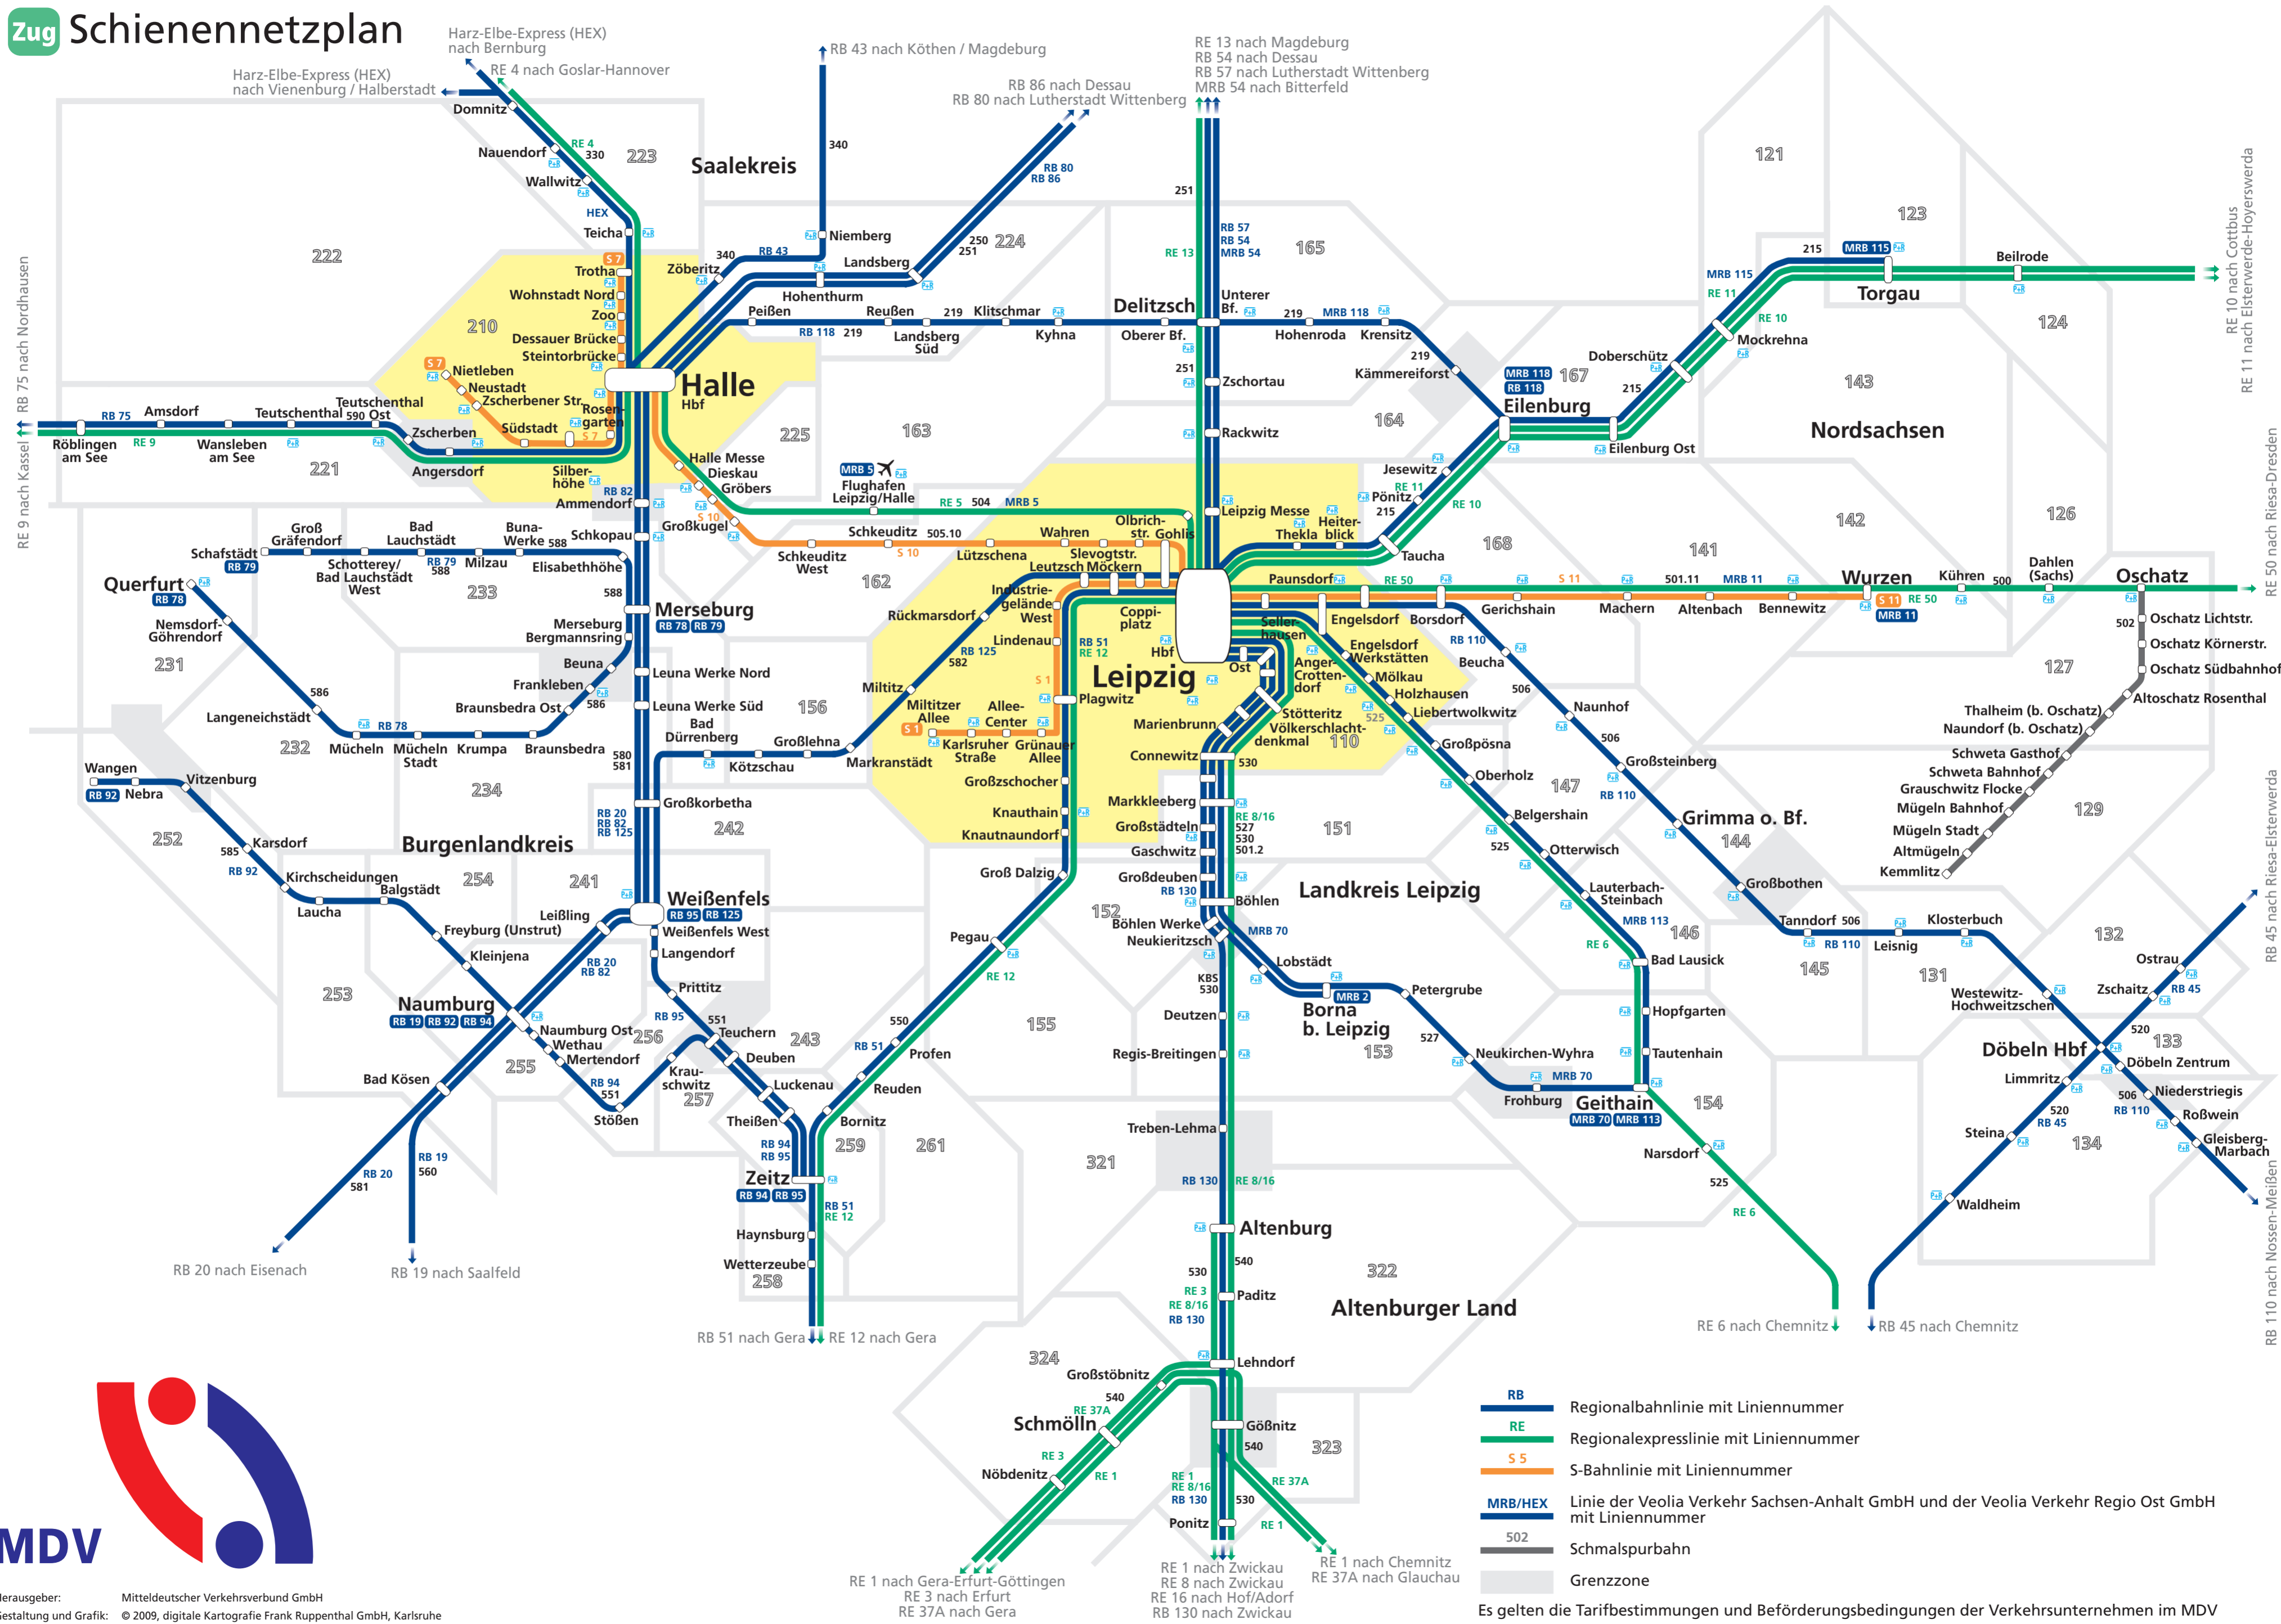

Zug Schienennetzplan

RE 9 nach Kassel
RB 75 nach Nordhausen

- RB Regionalbahnlinie mit Liniennummer
 - RE Regionalexpresslinie mit Liniennummer
 - S 5 S-Bahnlinie mit Liniennummer
 - MRB/HEX Linie der Veolia Verkehr Sachsen-Anhalt GmbH und der Veolia Verkehr Regio Ost GmbH mit Liniennummer
 - 502 Schmalspurbahn
 - Grenzzone
- Es gelten die Tarifbestimmungen und Beförderungsbedingungen der Verkehrsunternehmen im MDV